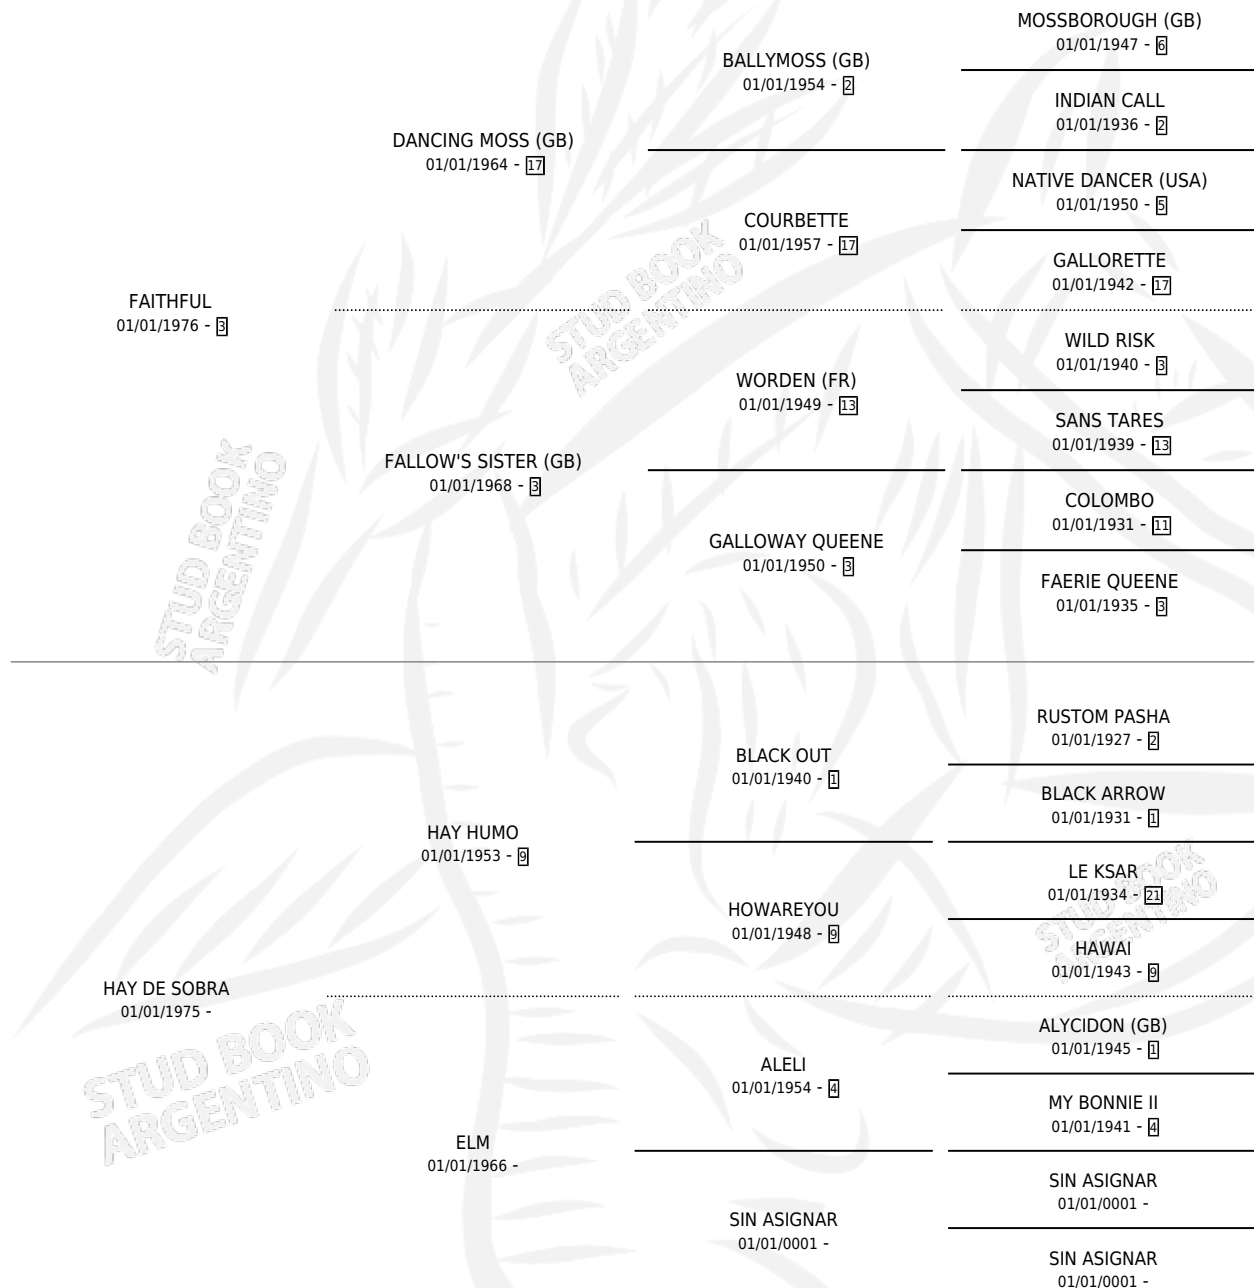

FAITHFUL SOBRO

por FAITHFUL y HAY DE SOBRA por HAY HUMO

Argentina · Macho · Tordillo · SP · 08/10/1988
Familia · Volumen 33

ESTADO

| | |
|------------------------------|---|
| TIPIFICACIÓN SANGUÍNEA | X |
| TIPIFICACIÓN POR ADN | X |
| PASAPORTE | X |
| IDENTIFICACIÓN POR MICROCHIP | X |
| REPRODUCTOR | X |

Lugar de nacimiento: Las Mercedes

Criador: Sin dato

PEDIGREE

FAITHFUL SOBRO

Datos oficiales del Stud Book Argentino

Documento generado el 12/06/2026

studbook.org.ar