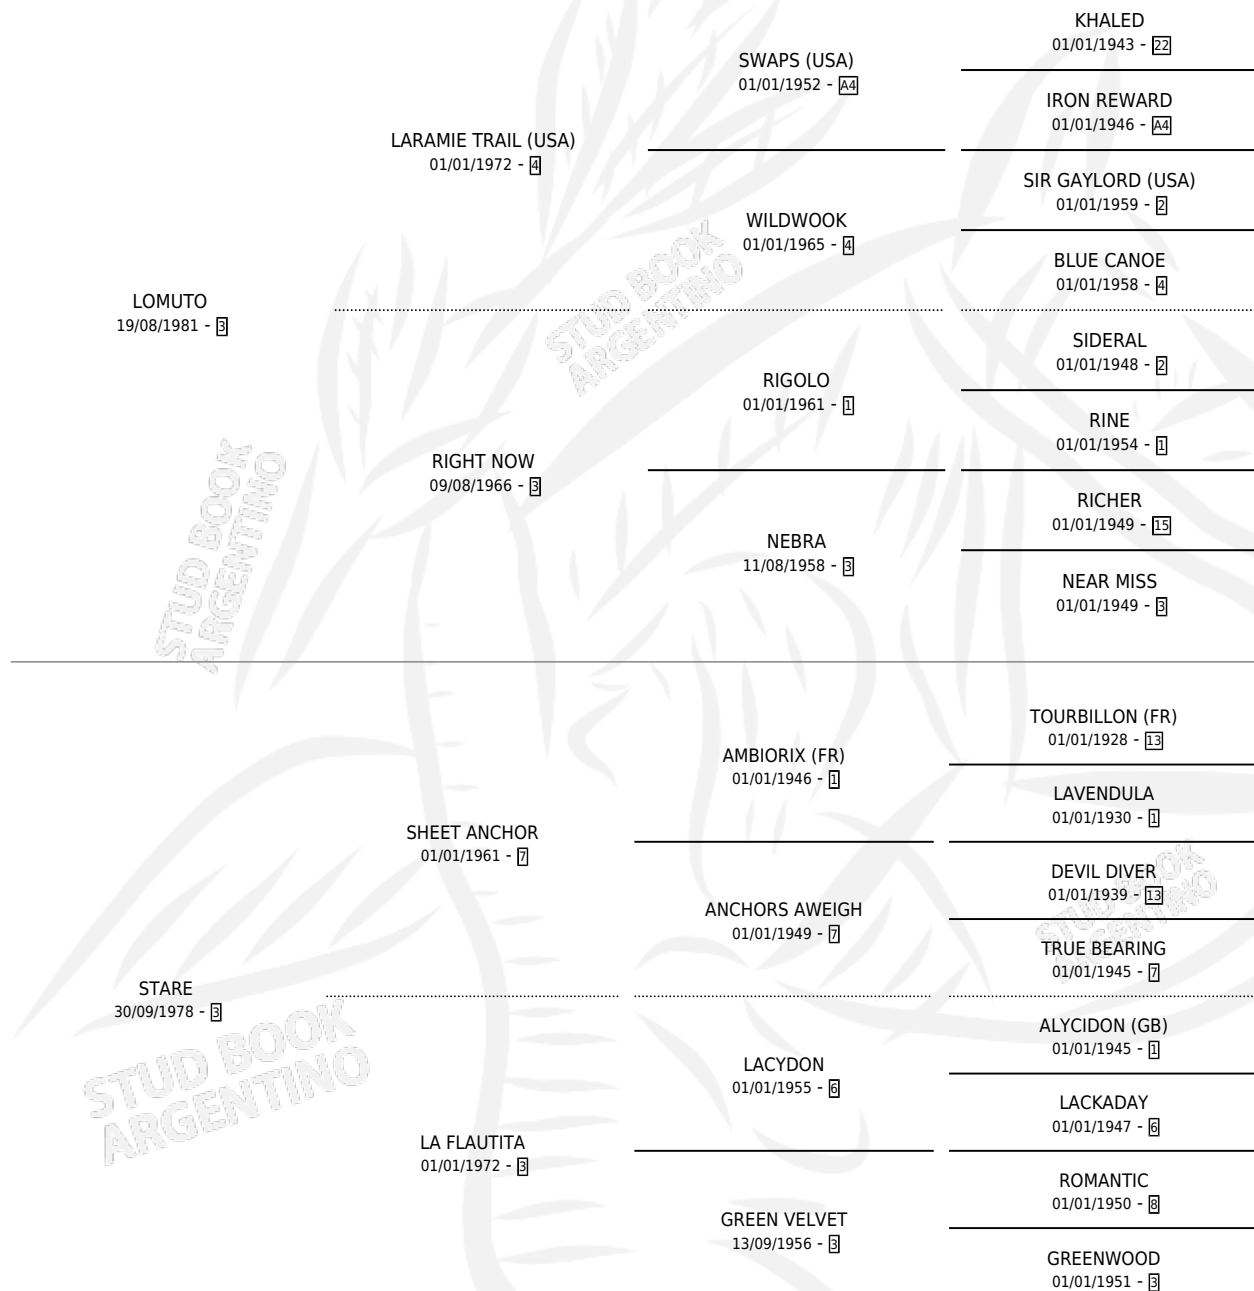

LO MAXIMO

por LOMUTO y STARE por SHEET ANCHOR

Argentina · Macho · Zaino · SP · 14/11/1988
Familia 3-j · Volumen 33

ESTADO

TIPIFICACIÓN SANGUÍNEA	X
TIPIFICACIÓN POR ADN	X
PASAPORTE	X
IDENTIFICACIÓN POR MICROCHIP	X
REPRODUCTOR	X

Lugar de nacimiento: La Terela

Criador: Sin dato

PEDIGREE

LO MAXIMO

Datos oficiales del Stud Book Argentino

Documento generado el 28/04/2026

studbook.org.ar