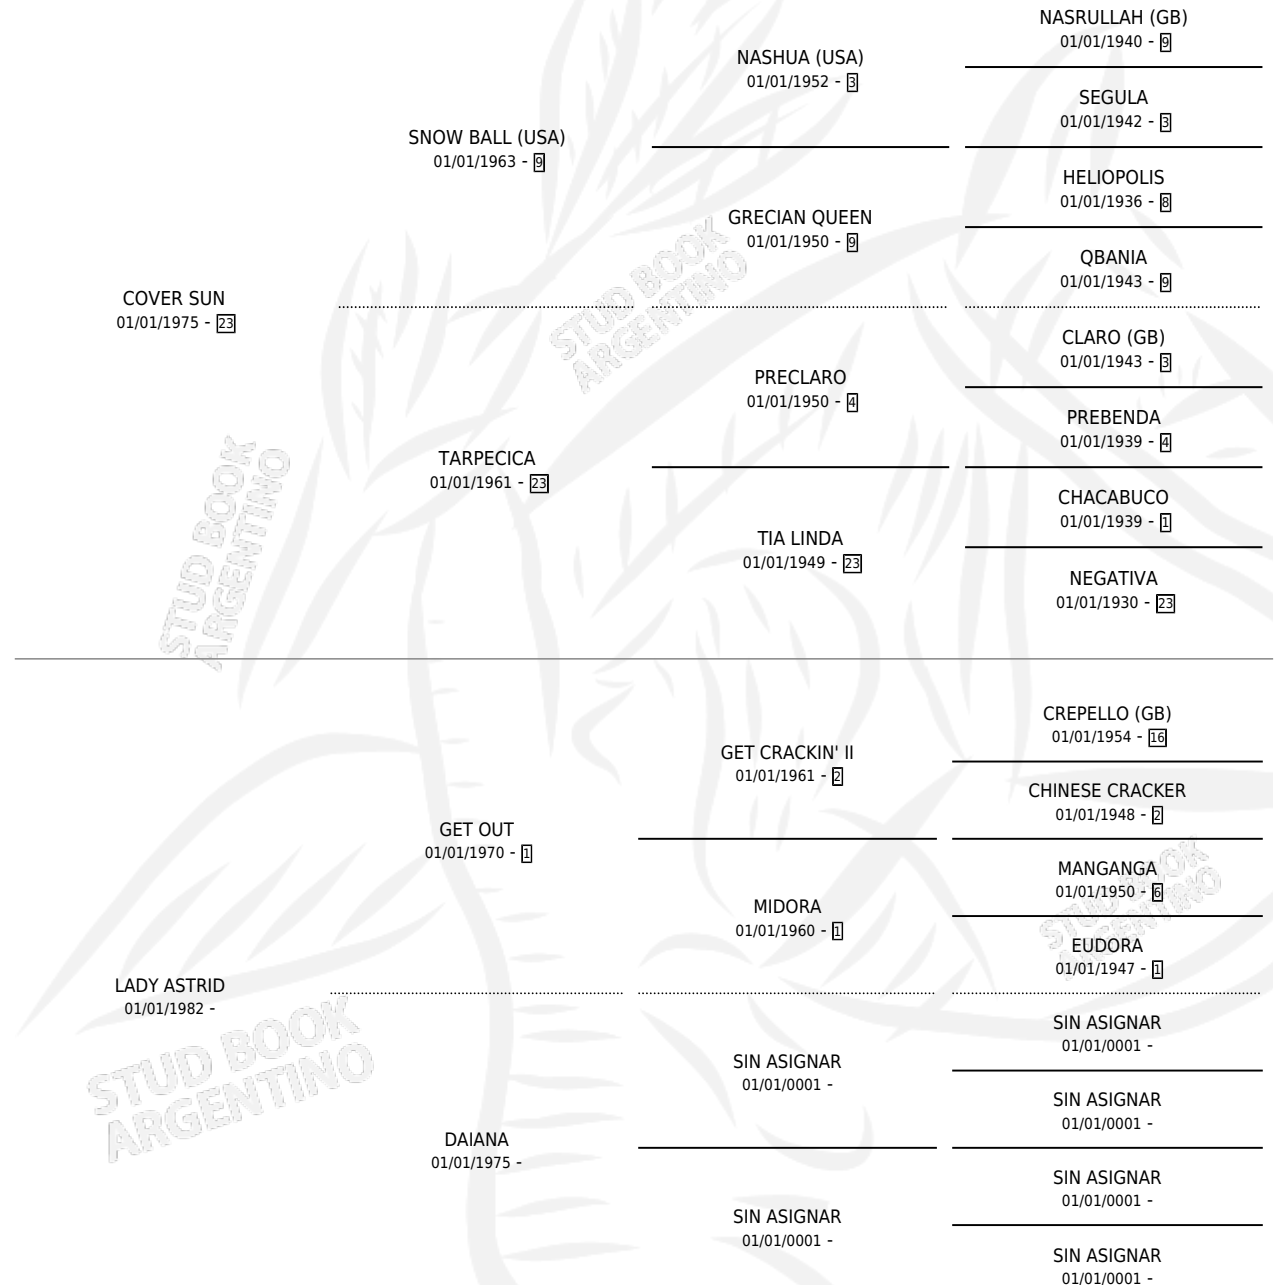

NELLY SUN

por COVER SUN y LADY ASTRID por GET OUT

Argentina · Hembra · Zaino · SP · 16/12/1988
Familia · Volumen 33

ESTADO

TIPIFICACIÓN SANGUÍNEA	✓
TIPIFICACIÓN POR ADN	X
PASAPORTE	X
IDENTIFICACIÓN POR MICROCHIP	X
REPRODUCTOR	✓

Lugar de nacimiento: Don Herman

Criador: Sin dato

~

HIJOS

	MACHOS	HEMBRAS
3 NACIERON	2	1
SIN ACTUACIONES		

PEDIGREE

S

mientos 3 / Efectividad 60.00%

PADRILLO	PRODUCTO	CRIADOR	1ER SERVICIO	ÚLTIMO SERVICIO
GRAN RAYON	RAYO SUN (M Z, 14/11/2003)	SIN DATO	13/11/2002	15/11/2002
NELLY SUN	LA LADY NELLY (H Z, 05/11/2002)	SIN DATO	09/11/2001	11/11/2001
GRAN RAYON	RAYO SUN (M Z, 01/11/2001)	SIN DATO	06/10/2000	22/11/2000
GRAN RAYON	Ø		01/10/1999	25/10/1999
CURATE	Ø		01/12/1998	04/12/1998