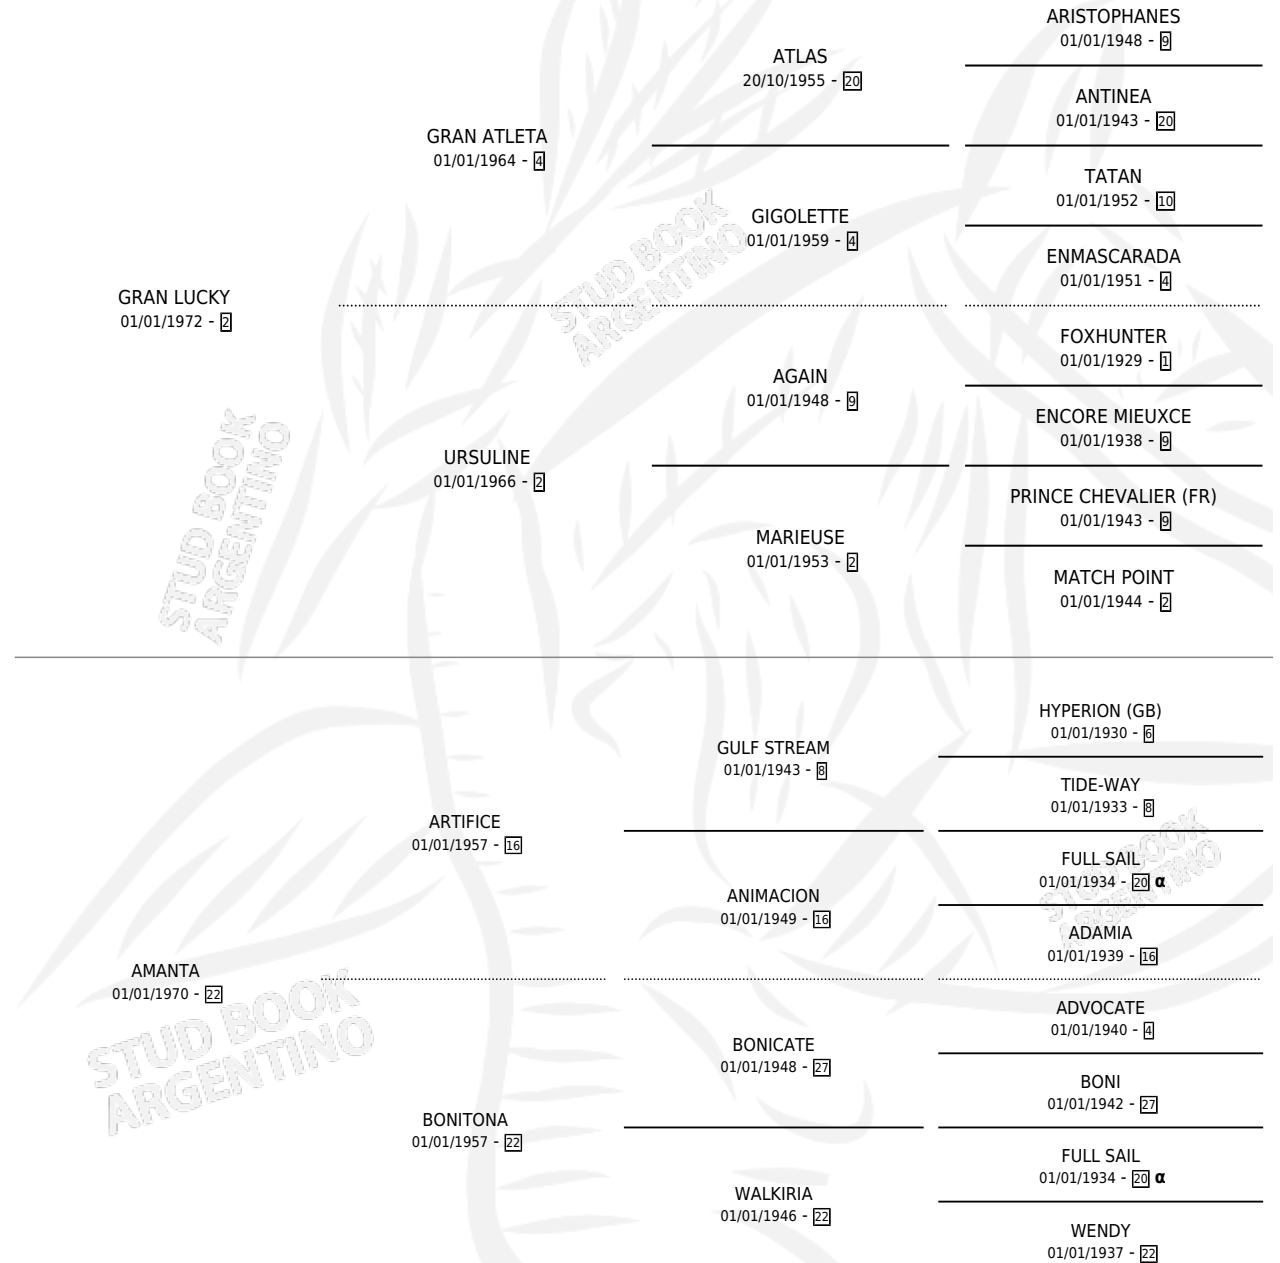

# GRAN OSCAR

por GRAN LUCKY y AMANTA por ARTIFICE

Argentina · Macho · Zaino · SP · 10/12/1988  
Familia 22-d · Volumen 33

## ESTADO

TIPIFICACIÓN SANGUÍNEA	X
TIPIFICACIÓN POR ADN	X
PASAPORTE	X
IDENTIFICACIÓN POR MICROCHIP	X
REPRODUCTOR	X

**Lugar de nacimiento:** El Rabicano

**Criador:** Sin dato

## PEDIGREE

INBREEDING : α