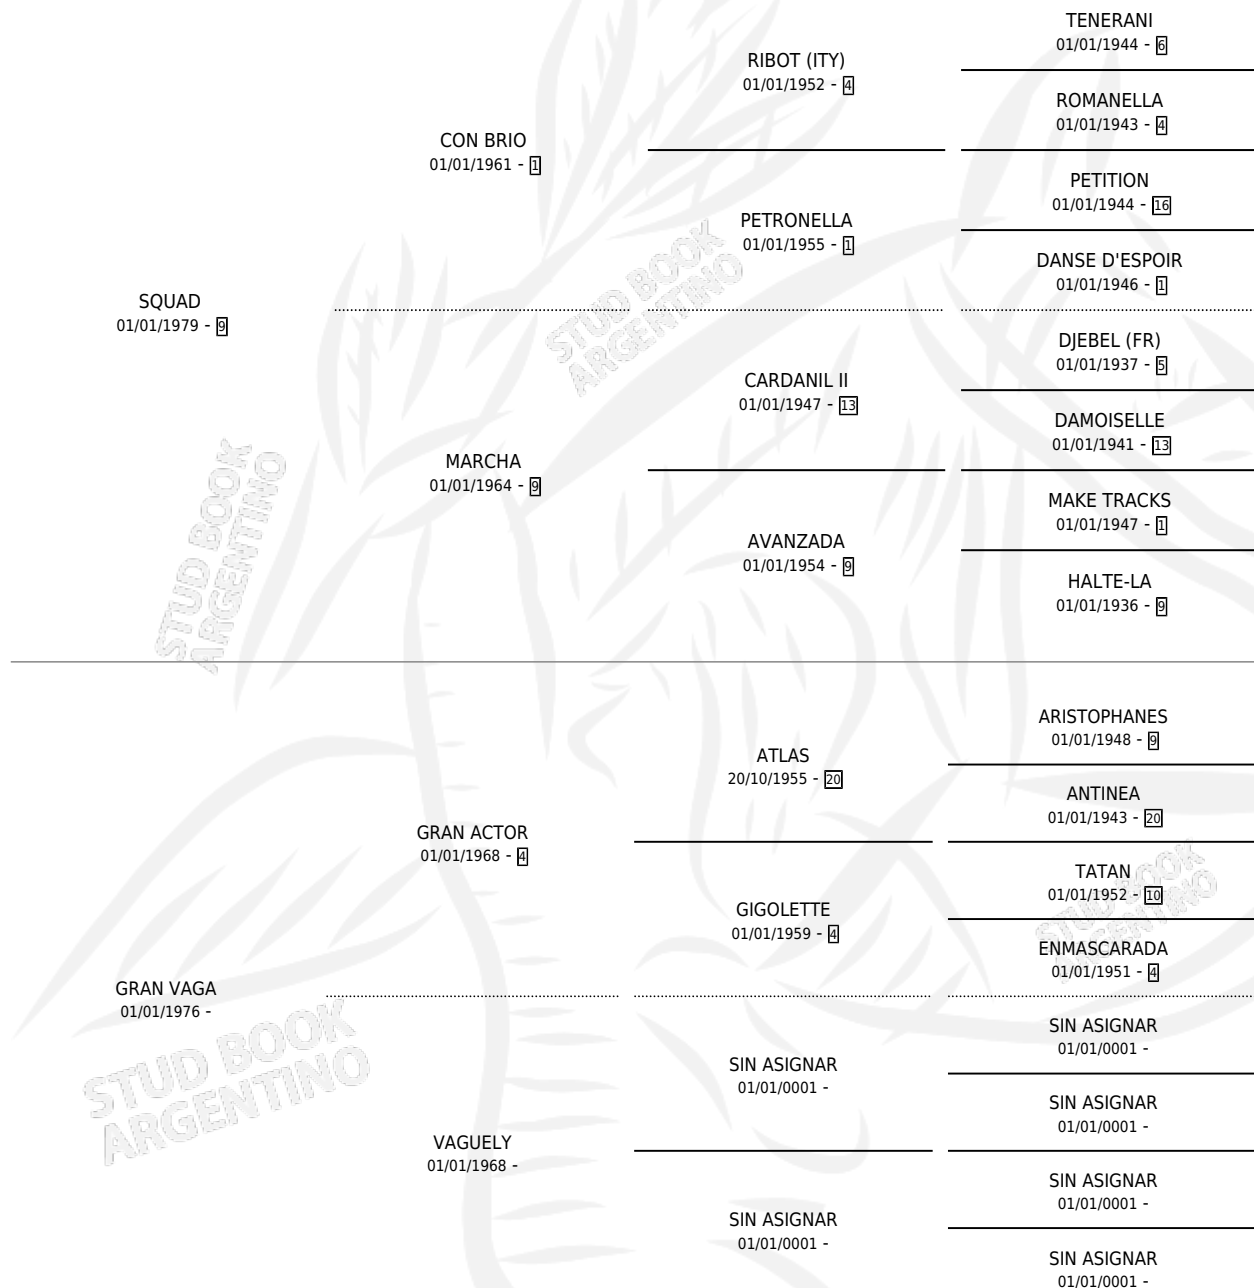

LA PARANA

por SQUAD y GRAN VAGA por GRAN ACTOR

Argentina · Hembra · Alazan · SP · 04/12/1988
Familia · Volumen 33

ESTADO

TIPIFICACIÓN SANGUÍNEA	X
TIPIFICACIÓN POR ADN	X
PASAPORTE	X
IDENTIFICACIÓN POR MICROCHIP	X
REPRODUCTOR	X

Lugar de nacimiento: El Carmen de Rojas

Criador: Sin dato

PEDIGREE

LA PARANA

Datos oficiales del Stud Book Argentino

Documento generado el 12/06/2026

studbook.org.ar