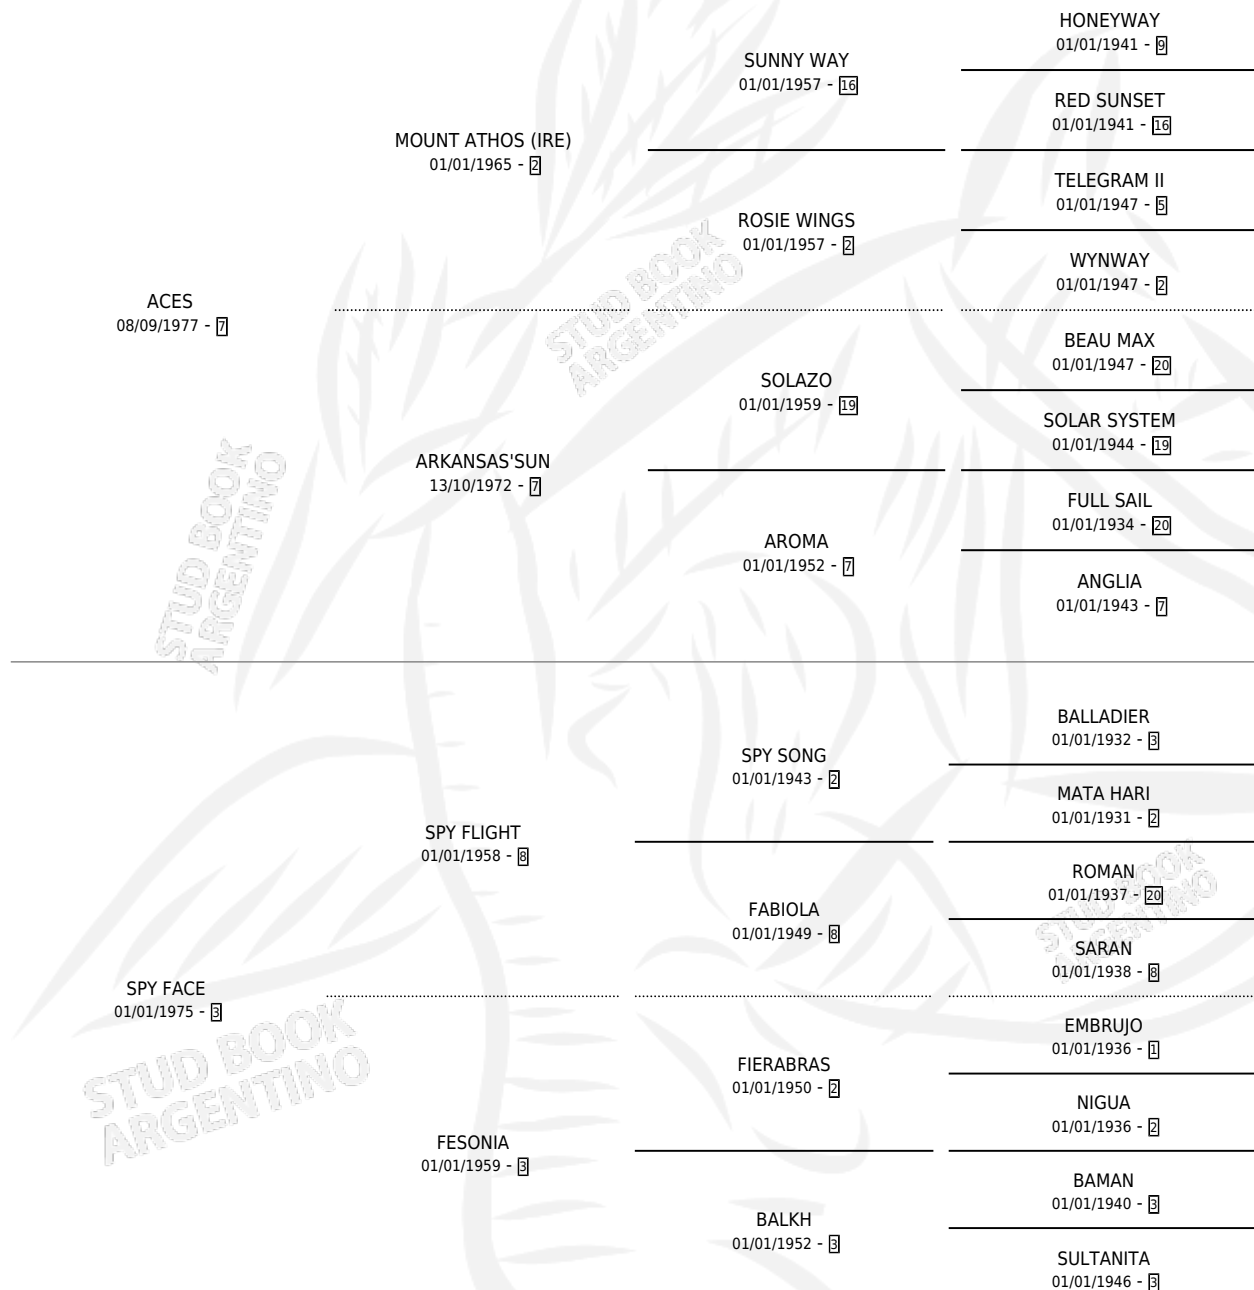

LA CANDELARIA

por ACES y SPY FACE por SPY FLIGHT

Argentina · Hembra · Alazan · SP · 19/12/1988
Familia 3-n · Volumen 33

ESTADO

TIPIFICACIÓN SANGUÍNEA	X
TIPIFICACIÓN POR ADN	X
PASAPORTE	X
IDENTIFICACIÓN POR MICROCHIP	X
REPRODUCTOR	✓

Lugar de nacimiento: Candelaria

Criador: Sin dato

PEDIGREE

CAMPAÑA

Solo carreras oficiales de Argentina

POR EDAD

EDAD	CC	1°	2°	3°	4°	5°	NP	CLC	CLG	CLCG1	CLGG1	IMPORTE	GANANCIA / CC
3 AÑOS	1	0	0	0	1	0	0	0	0	0	0	\$0	\$0
TOTALES	1	0	0	0	1	0	0	0	0	0	0	\$0	\$0
%		0.0%	0.0%	0.0%	100%	0.0%	0.0%	0.0%	0.0%	0.0%	0.0%		