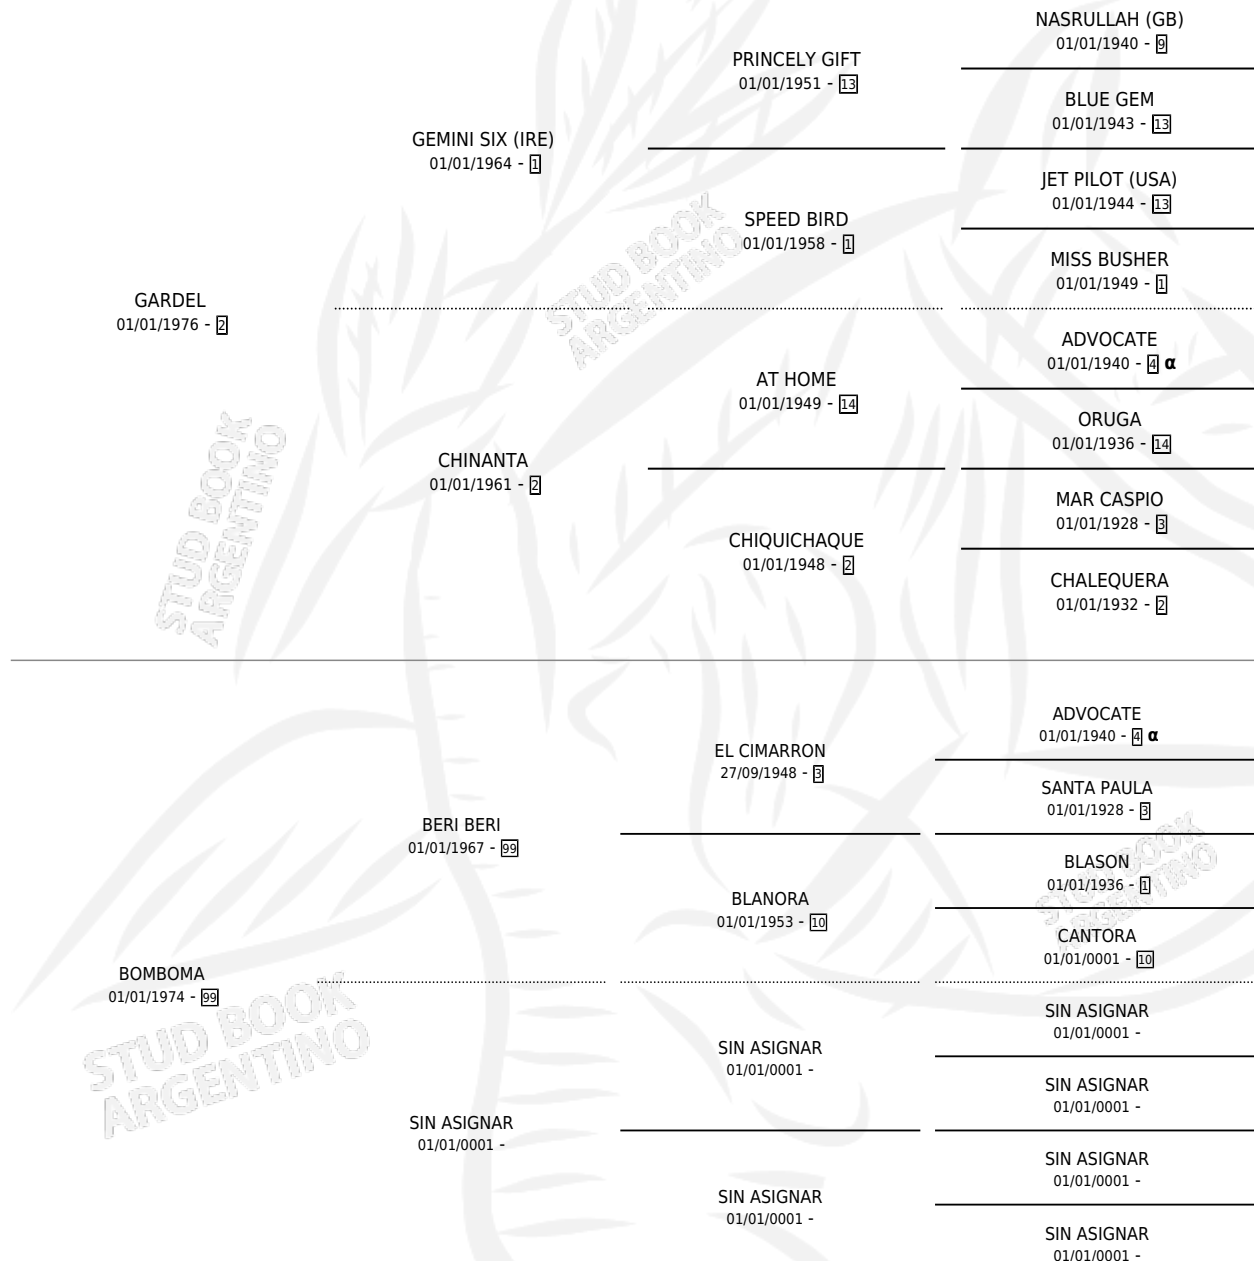

GARRA

por GARDEL y BOMBOMA por BERI BERI

Argentina · Hembra · Alazan · SP · 20/10/1988
Familia 99 · Volumen 33

ESTADO

TIPIFICACIÓN SANGUÍNEA	X
TIPIFICACIÓN POR ADN	X
PASAPORTE	X
IDENTIFICACIÓN POR MICROCHIP	X
REPRODUCTOR	✓

Lugar de nacimiento: Candelaria

Criador: Sin dato

PEDIGREE

INBREEDING : α

S

mientos **0** / Efectividad **0.00%**

PADRILLO	PRODUCTO	CRIADOR	1ER SERVICIO	ÚLTIMO SERVICIO
EL BOHEMIO	∅		07/10/1995	30/11/1995
GARRA EL BOHEMIO	∅		21/12/1993	23/12/1993