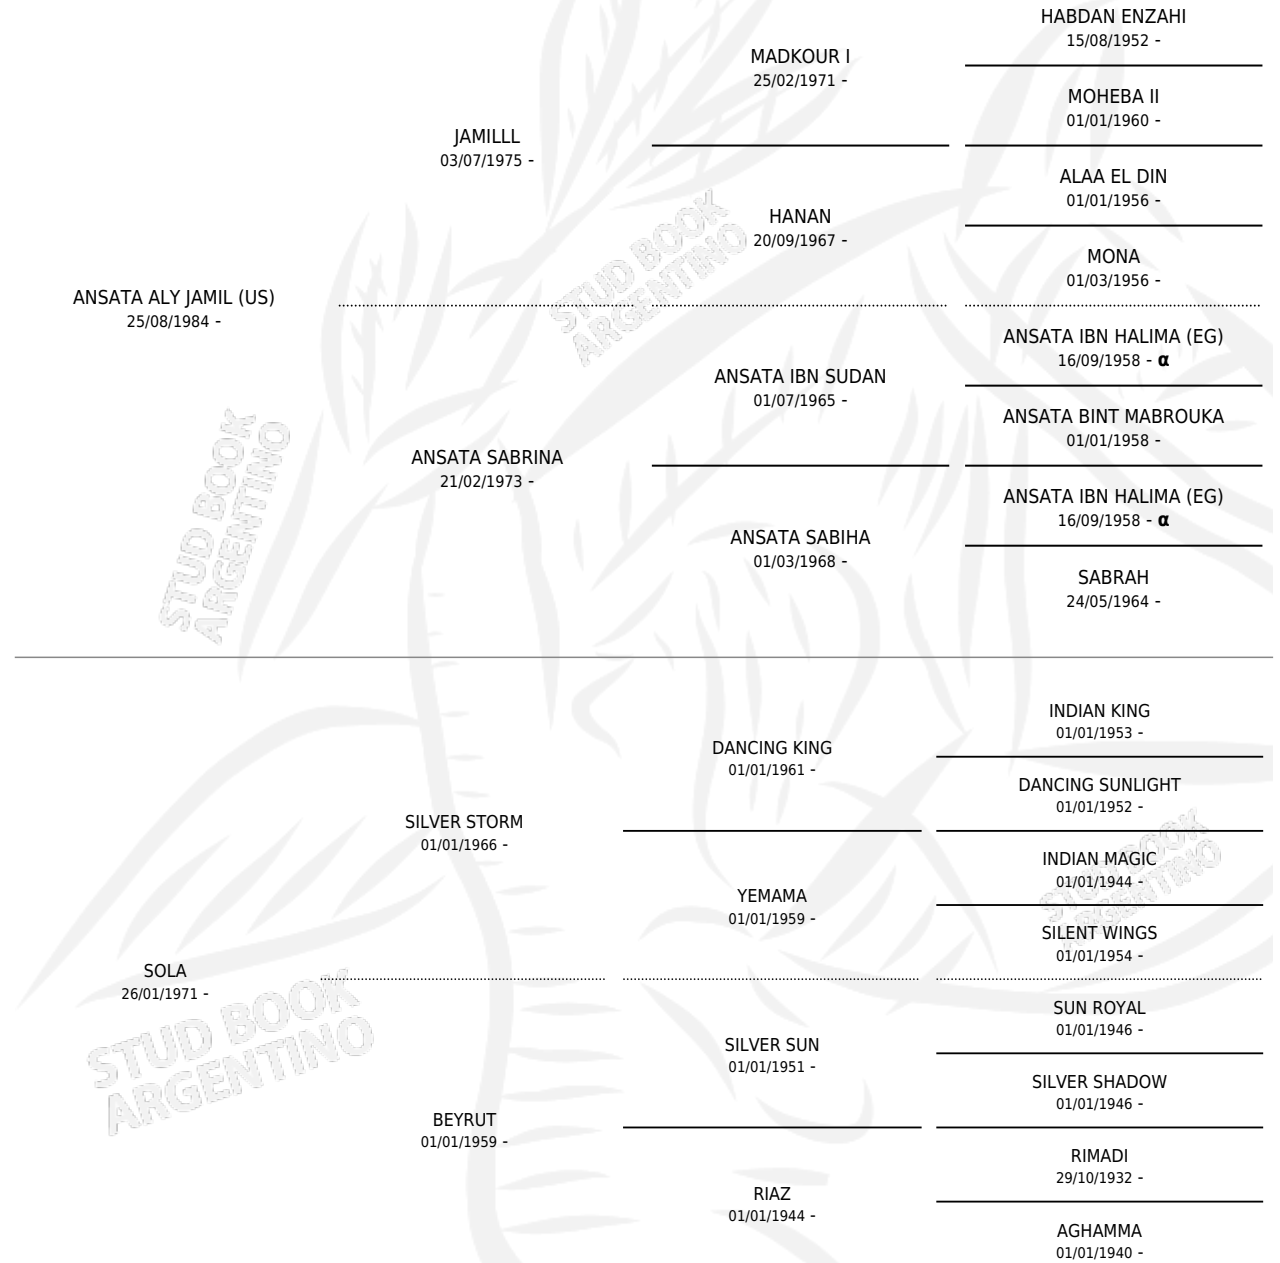

RAS WAHID

por **ANSATA ALY JAMIL (US)** y **SOLA** por **SILVER STORM**

Argentina · Hembra · Alazan · AP · 07/01/1989
Familia · Volumen 33

ESTADO

TIPIFICACIÓN SANGUÍNEA	✓
TIPIFICACIÓN POR ADN	X
PASAPORTE	X
IDENTIFICACIÓN POR MICROCHIP	X
REPRODUCTOR	✓

Lugar de nacimiento: Las Cortaderas

Criador: Las Cortaderas

~

HIJOS

	MACHOS	HEMBRAS
2 NACIERON	1	1

SIN ACTUACIONES

PEDIGREE

INBREEDING : α

S

mientos 2 / Efectividad 100%

PADRILLO

PRODUCTO

CRIADOR

1ER SERVICIO

ÚLTIMO SERVICIO

ANSATA EL MABROUK (US)