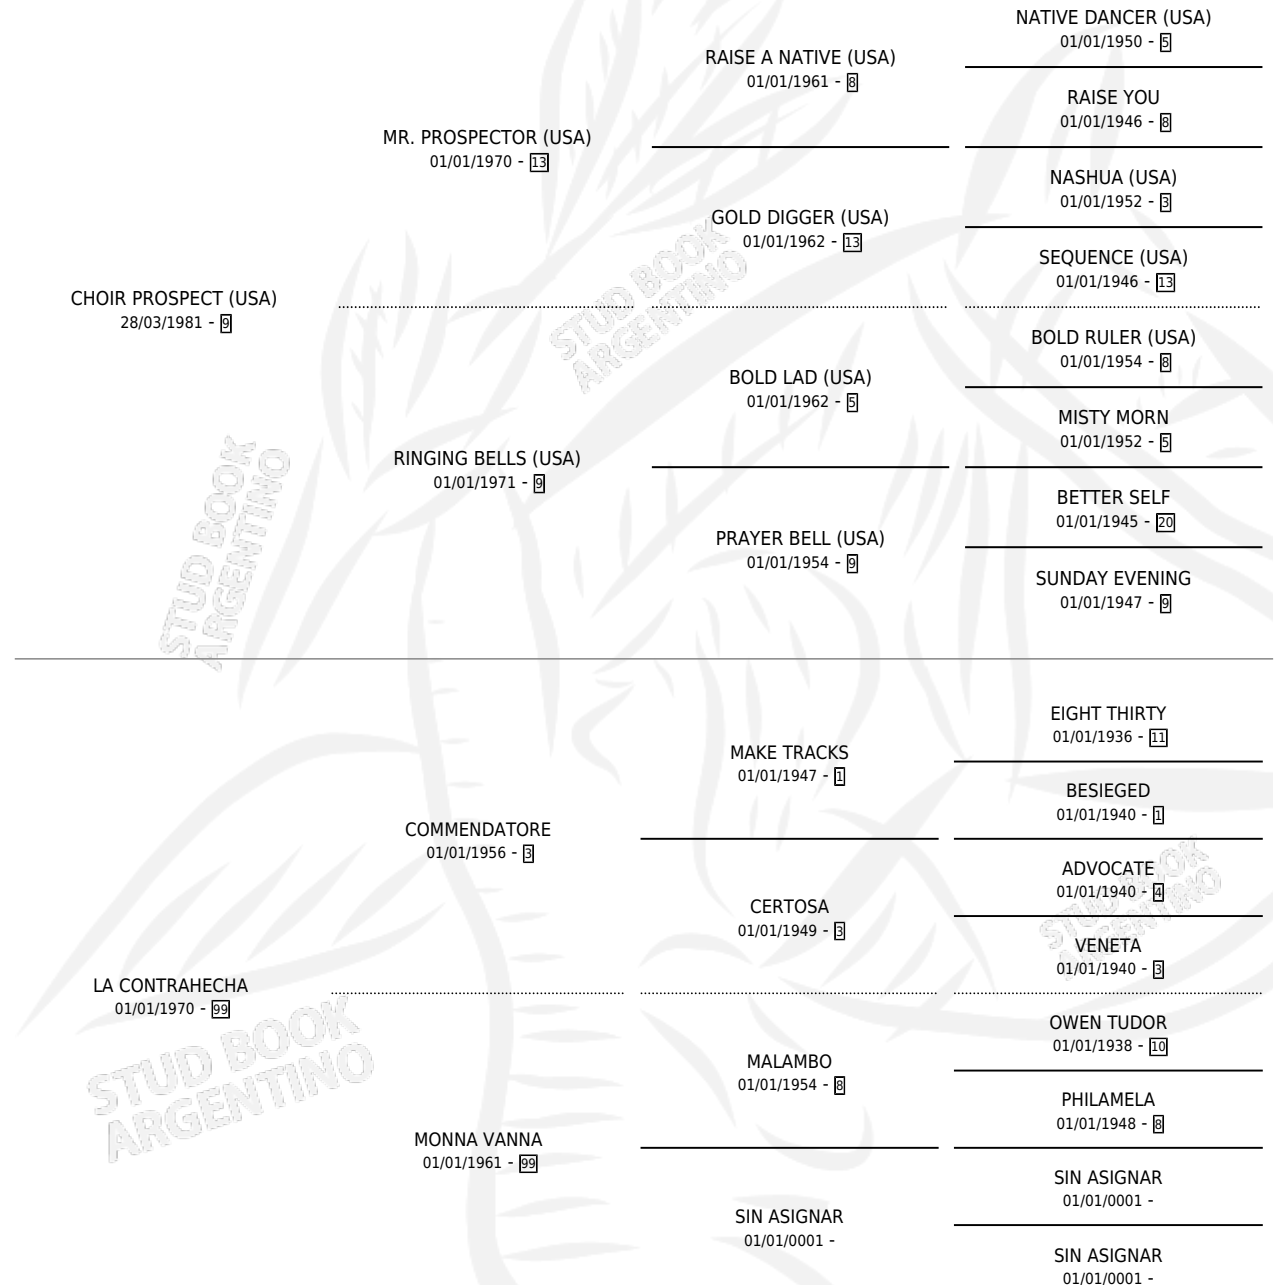

CHECHA CROS

por **CHOIR PROSPECT (USA)** y **LA CONTRAHECHA** por **COMMENDATORE**

Argentina · Hembra · Zaino · SP · 30/10/1988
Familia 99 · Volumen 33

ESTADO

TIPIFICACIÓN SANGUÍNEA	X
TIPIFICACIÓN POR ADN	X
PASAPORTE	X
IDENTIFICACIÓN POR MICROCHIP	X
REPRODUCTOR	X

Lugar de nacimiento: Vencedor
Criador: Sin dato

PEDIGREE

CHECHA CROS

Datos oficiales del Stud Book Argentino

Documento generado el 09/06/2026

studbook.org.ar