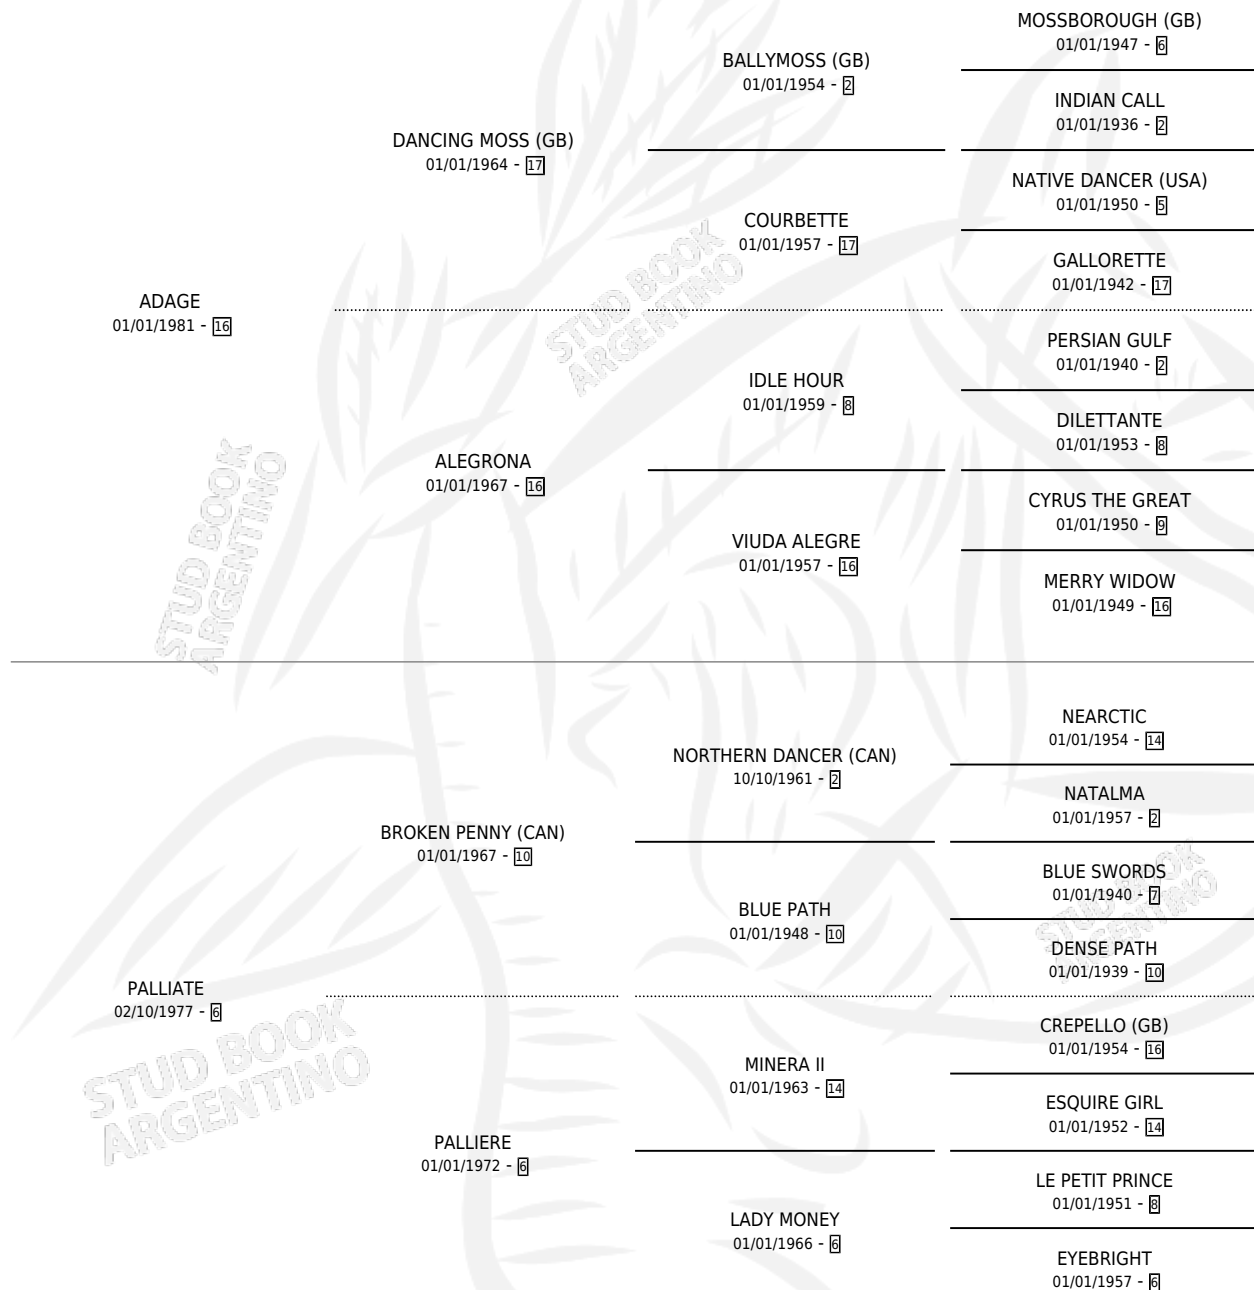

POTTER BUCKY

por ADAGE y PALLIATE por BROKEN PENNY (CAN)

Argentina · Macho · Alazan · SP · 01/09/1988
Familia 6-f · Volumen 33

ESTADO

TIPIFICACIÓN SANGUÍNEA	X
TIPIFICACIÓN POR ADN	X
PASAPORTE	X
IDENTIFICACIÓN POR MICROCHIP	X
REPRODUCTOR	X

Lugar de nacimiento: Rodeo Viejo

Criador: Sin dato

PEDIGREE

CAMPAÑA

Solo carreras oficiales de Argentina

POR EDAD

EDAD	CC	1°	2°	3°	4°	5°	NP	CLC	CLG	CLCG1	CLGG1	IMPORTE	GANANCIA / CC
4 AÑOS	2	1	0	0	0	0	1	0	0	0	0	\$0	\$0
5 AÑOS	1	0	0	0	0	0	1	0	0	0	0	\$0	\$0
TOTALES	3	1	0	0	0	0	2	0	0	0	0	\$0	\$0
%		33.3%	0.0%	0.0%	0.0%	0.0%	66.7%	0.0%	0.0%	0.0%	0.0%		