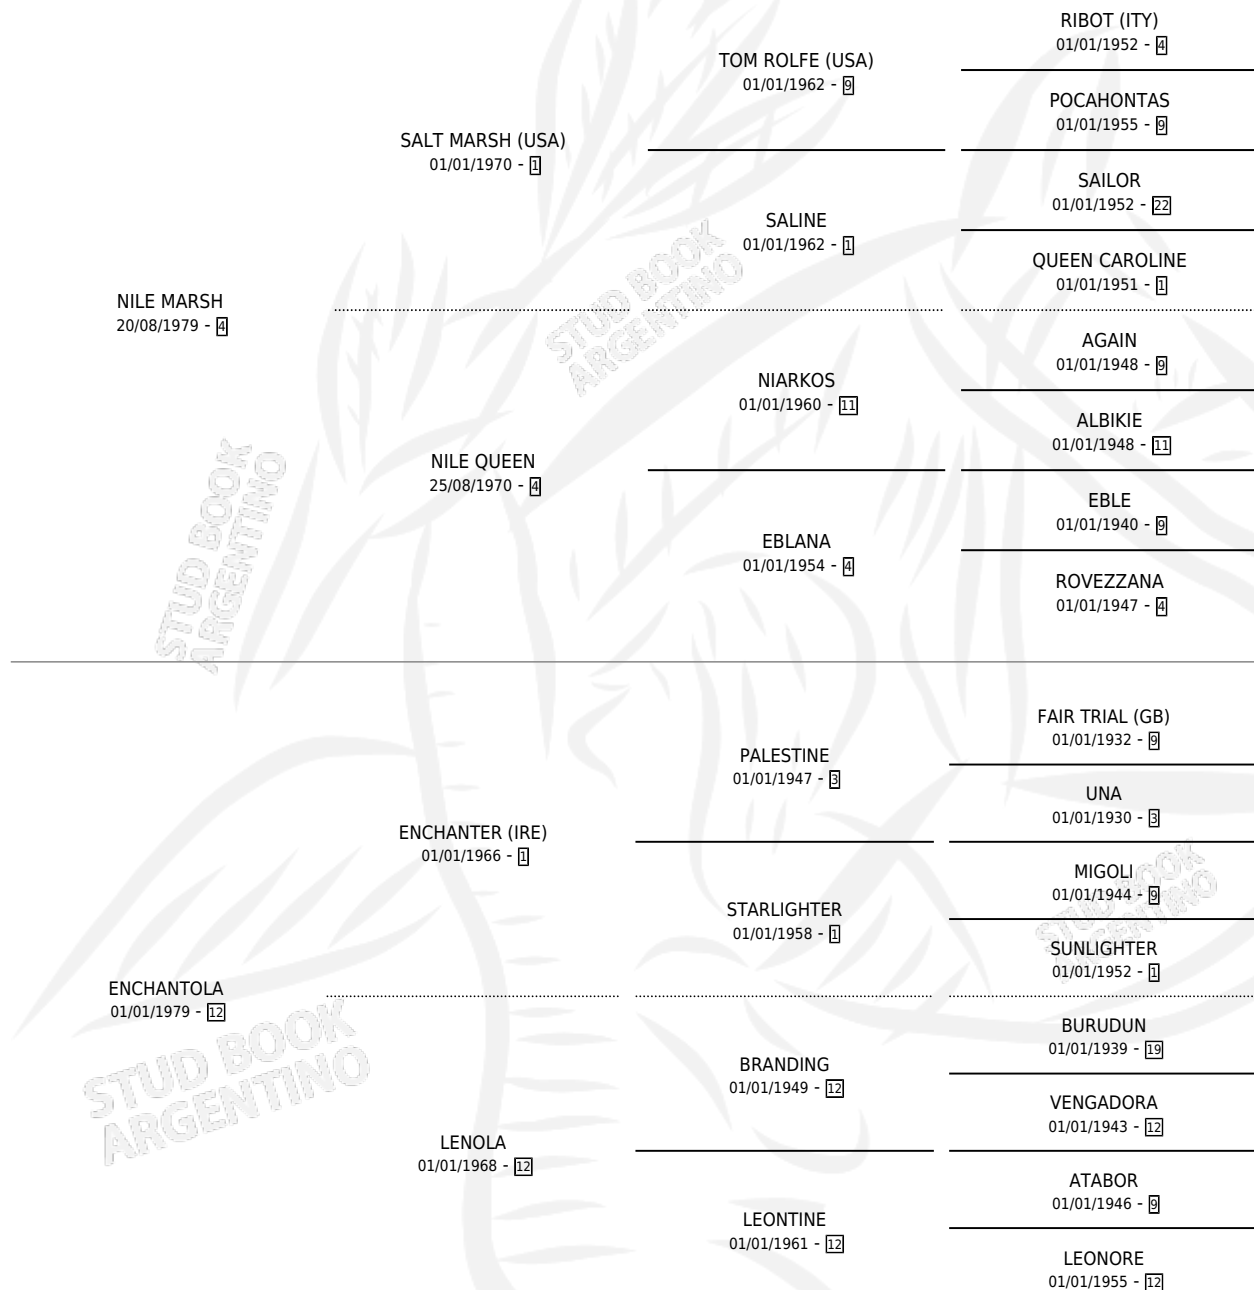

QUINTU TE RUEGO

por NILE MARSH y ENCHANTOLA por ENCHANTER (IRE)

Argentina · Hembra · Zaino Doradillo · SP · 25/09/1988
Familia 12-d · Volumen 33

ESTADO

TIPIFICACIÓN SANGUÍNEA	✓
TIPIFICACIÓN POR ADN	X
PASAPORTE	X
IDENTIFICACIÓN POR MICROCHIP	X
REPRODUCTOR	✓

Lugar de nacimiento: Quintu Panal

Criador: Sin dato

~

HIJOS

	MACHOS	HEMBRAS
1 NACIERON	0	1

SIN ACTUACIONES

PEDIGREE

CAMPAÑA

Solo carreras oficiales de Argentina

POR EDAD

EDAD	CC	1°	2°	3°	4°	5°	NP	CLC	CLG	CLCG1	CLGG1	IMPORTE	GANANCIA / CC
3 AÑOS	6	1	0	0	0	1	4	0	0	0	0	\$0	\$0
4 AÑOS	3	0	0	0	0	1	2	0	0	0	0	\$0	\$0
TOTALES	9	1	0	0	0	2	6	0	0	0	0	\$0	\$0
%		11.1%	0.0%	0.0%	0.0%	22.2%	66.7%	0.0%	0.0%	0.0%	0.0%		