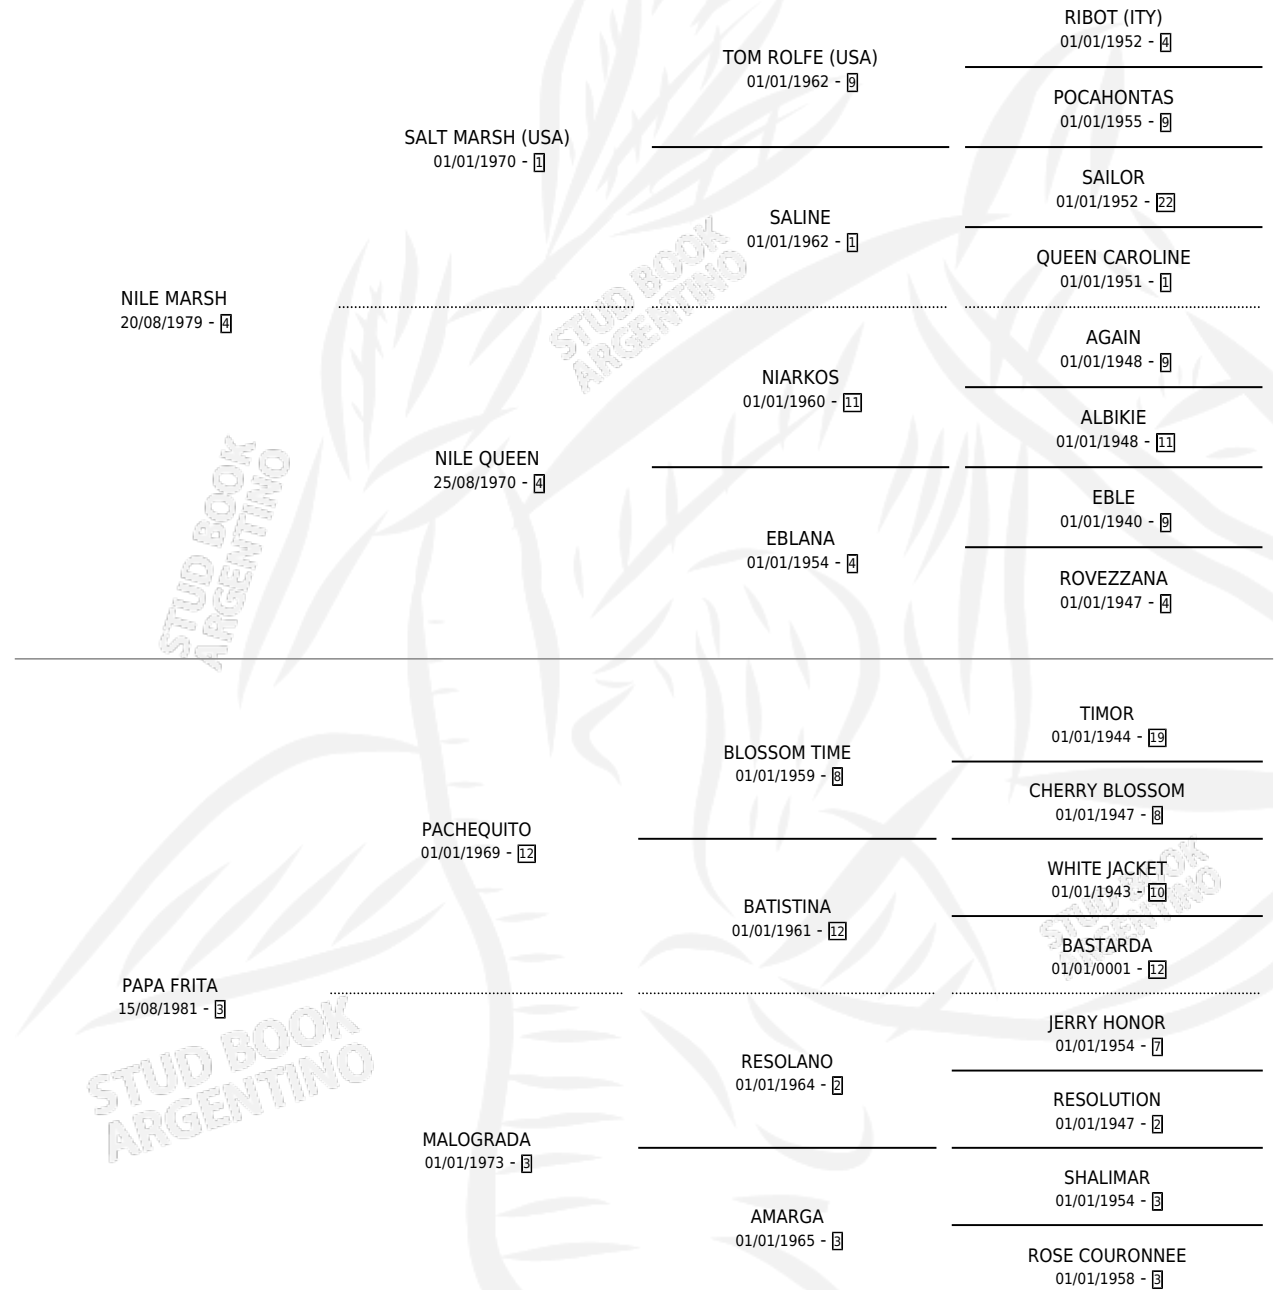

QUINTU NEVADA

por NILE MARSH y PAPA FRITA por PACHEQUITO

Argentina · Hembra · Tordillo · SP · 07/10/1988
Familia 3 · Volumen 33

ESTADO

TIPIFICACIÓN SANGUÍNEA	X
TIPIFICACIÓN POR ADN	X
PASAPORTE	X
IDENTIFICACIÓN POR MICROCHIP	X
REPRODUCTOR	X

Lugar de nacimiento: Quintu Panal

Criador: Sin dato

PEDIGREE