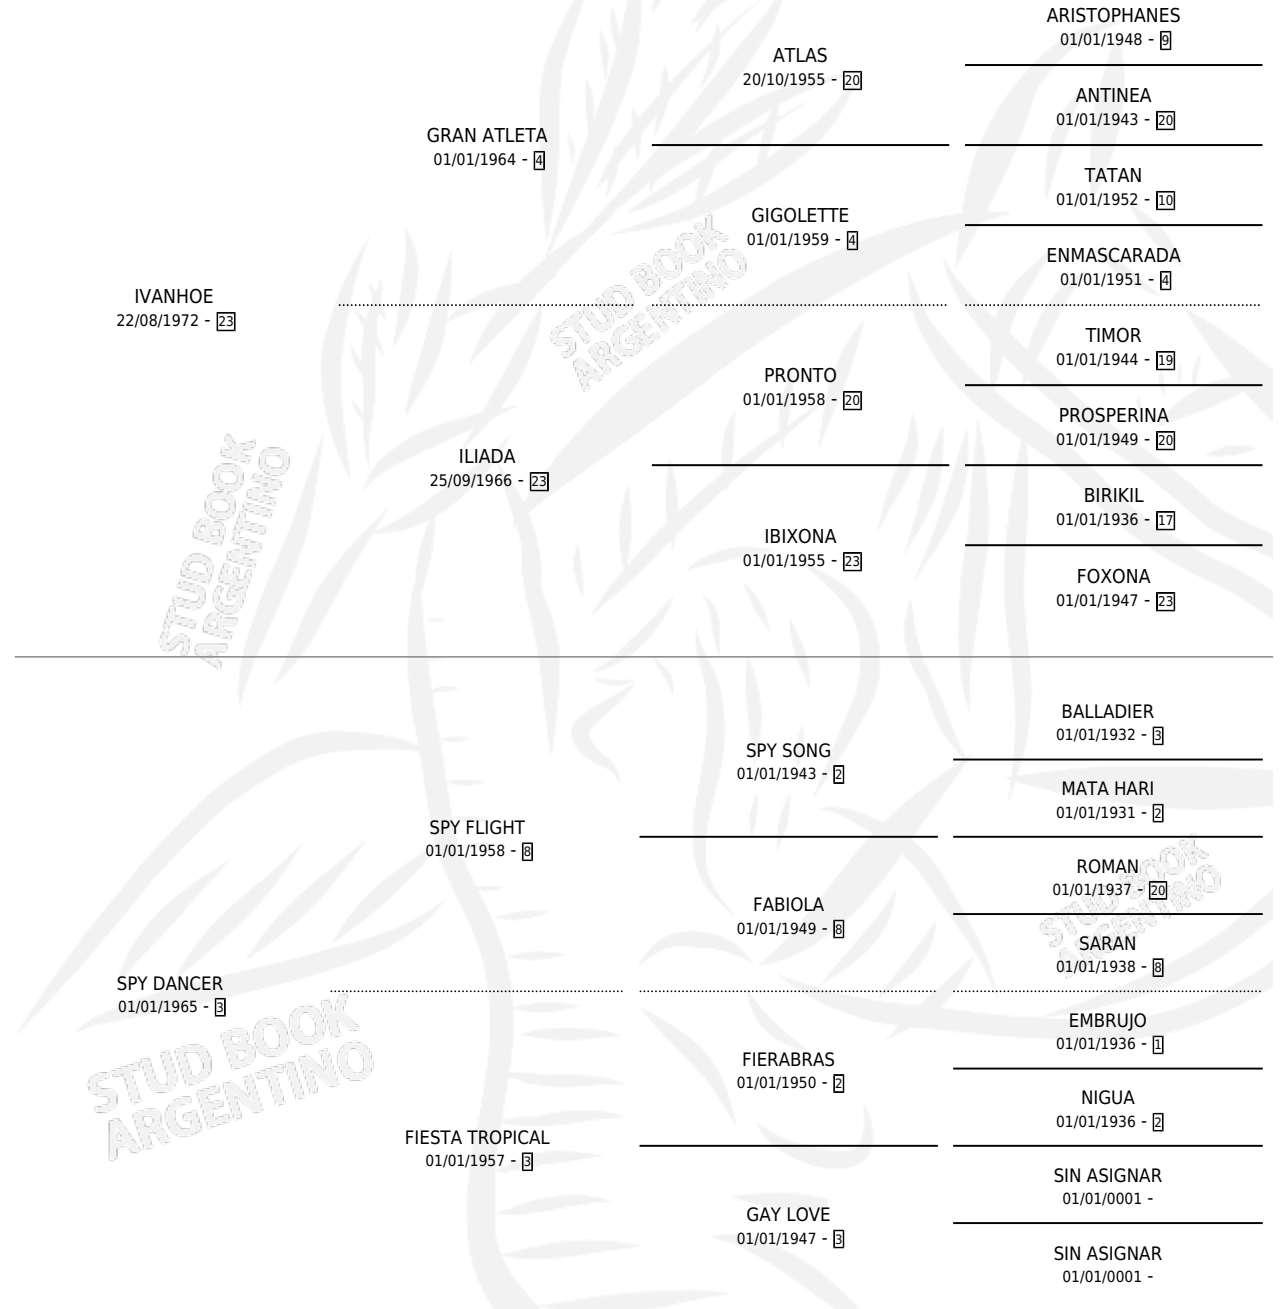

MELPILA

por IVANHOE y SPY DANCER por SPY FLIGHT

Argentina · Macho · Zaino · SP · 23/08/1988
Familia 3-j · Volumen 33

ESTADO

TIPIFICACIÓN SANGUÍNEA	X
TIPIFICACIÓN POR ADN	X
PASAPORTE	X
IDENTIFICACIÓN POR MICROCHIP	X
REPRODUCTOR	X

Lugar de nacimiento: El Carmen de Rojas

Criador: Sin dato

PEDIGREE

MELPILA

Datos oficiales del Stud Book Argentino

Documento generado el 02/05/2026

studbook.org.ar