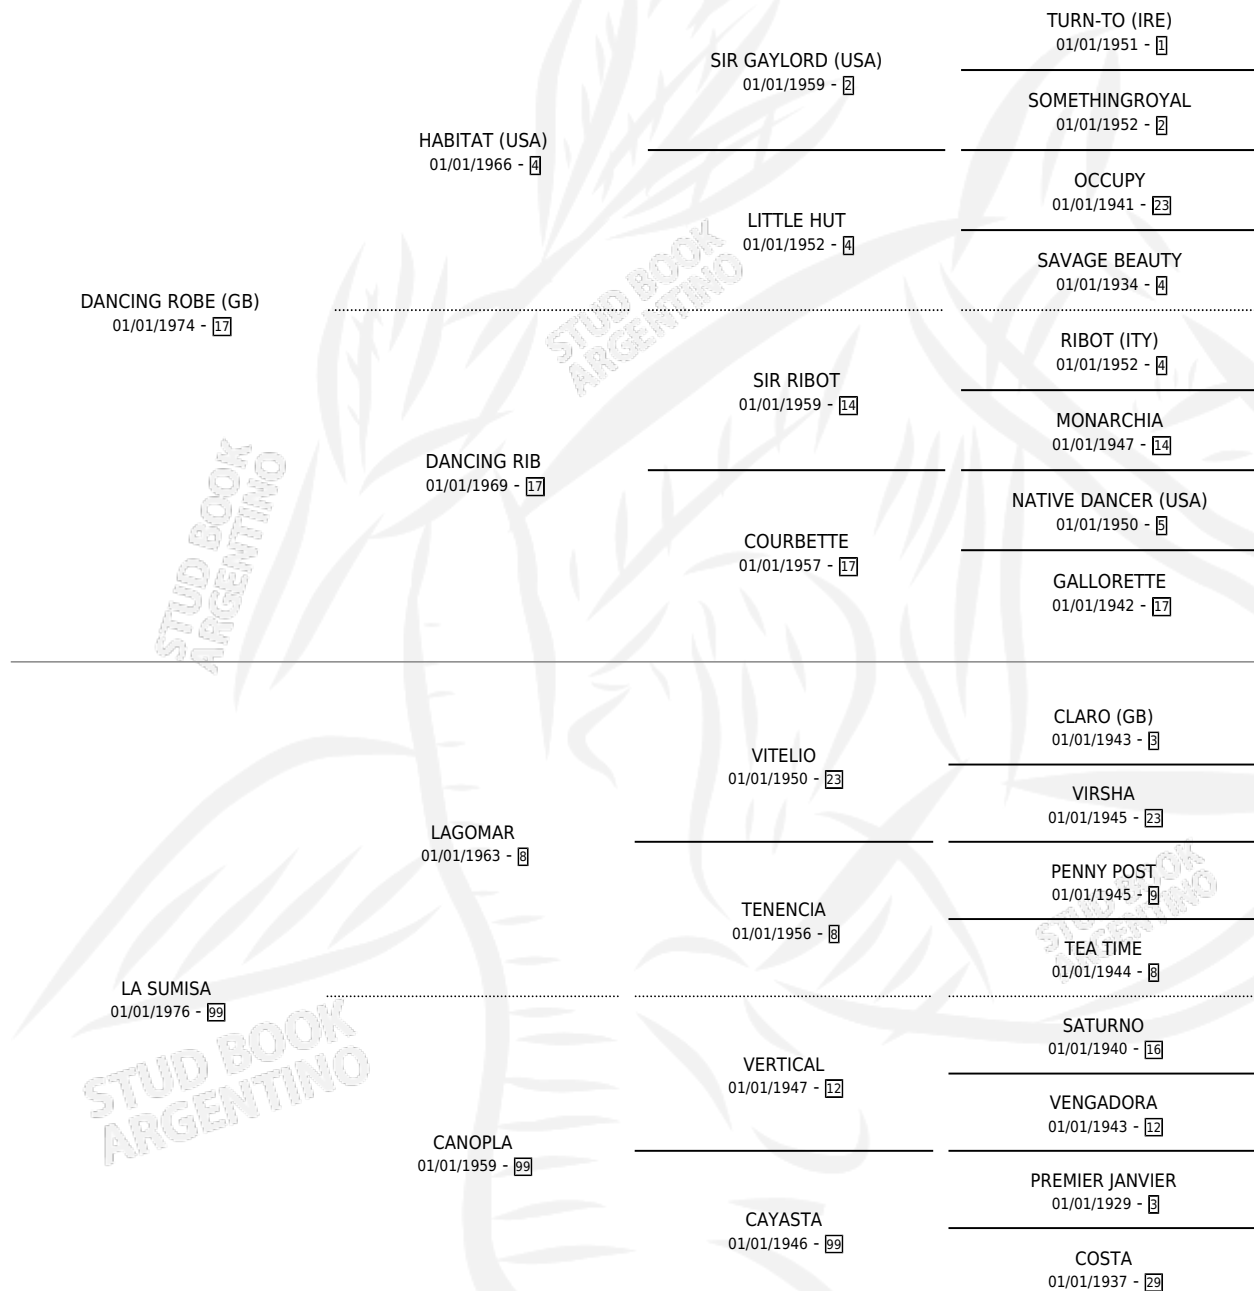

DOÑA SUMISA

por **DANCING ROBE (GB)** y **LA SUMISA** por **LAGOMAR**

Argentina · Hembra · Alazan · SP · 02/09/1988
Familia 99 · Volumen 33

ESTADO

TIPIFICACIÓN SANGUÍNEA	X
TIPIFICACIÓN POR ADN	X
PASAPORTE	X
IDENTIFICACIÓN POR MICROCHIP	X
REPRODUCTOR	X

Lugar de nacimiento: Los Castaños

Criador: Sin dato

PEDIGREE

DOÑA SUMISA

Datos oficiales del Stud Book Argentino

Documento generado el 04/05/2026

studbook.org.ar