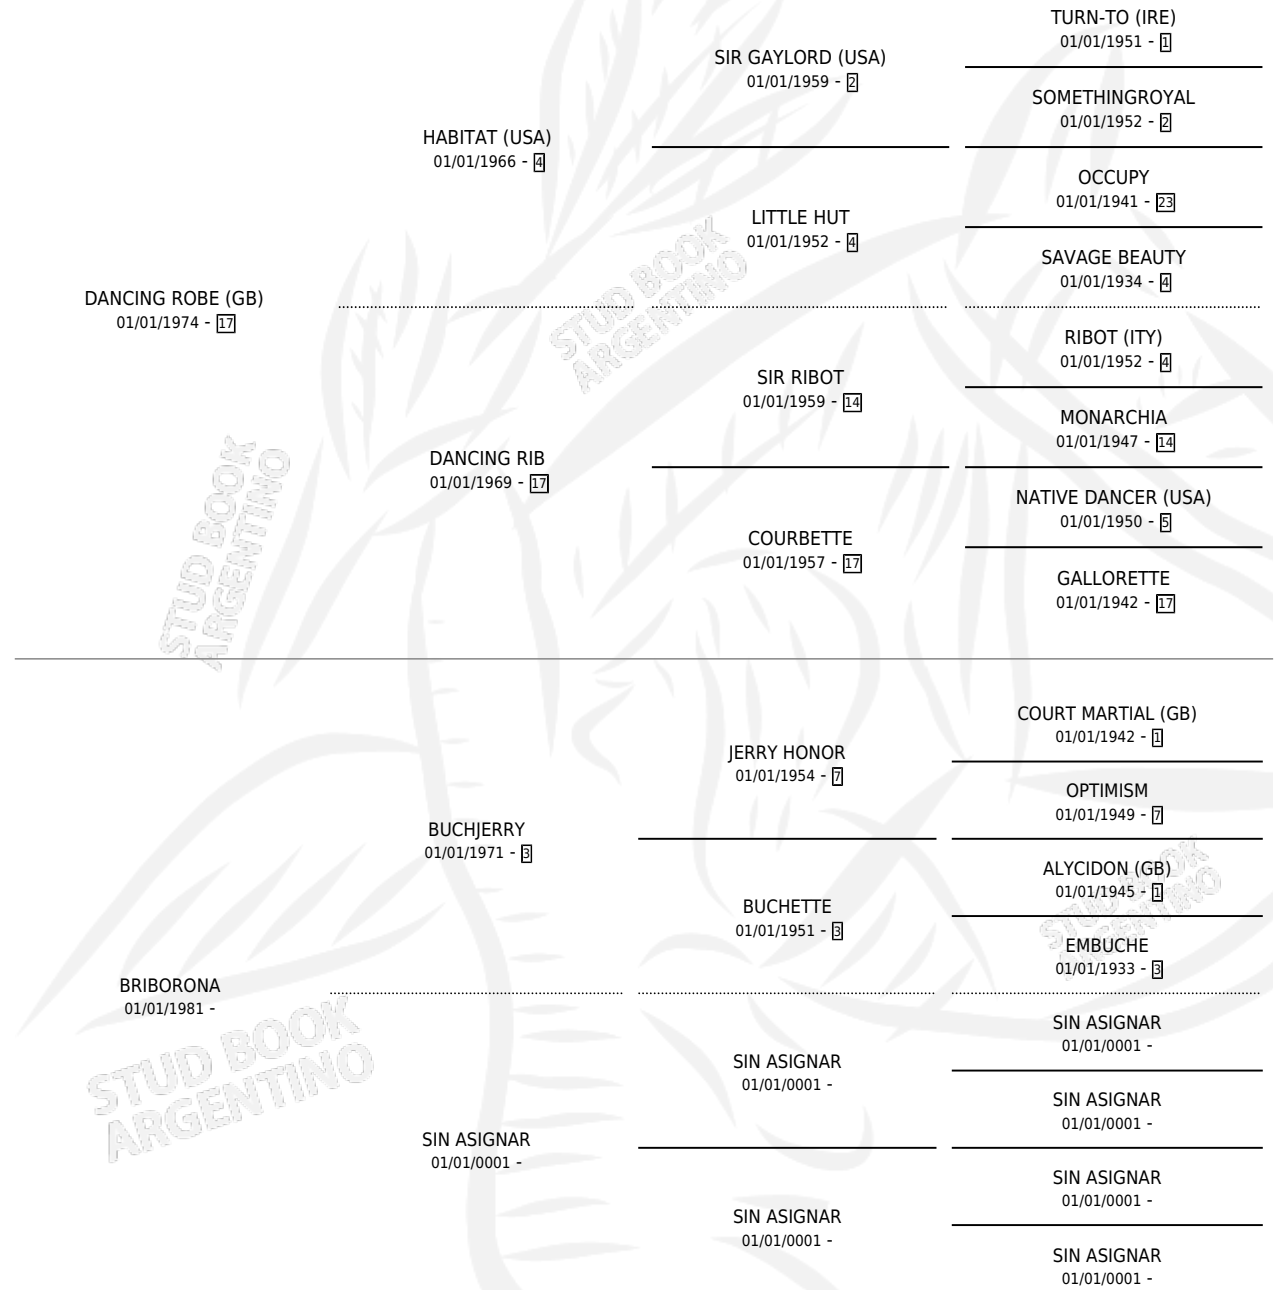

DON BRIBON

por **DANCING ROBE (GB)** y **BRIBORONA** por **BUCHJERRY**

Argentina · Macho · Zaino · SP · 20/10/1988
Familia · Volumen 33

ESTADO

TIPIFICACIÓN SANGUÍNEA	X
TIPIFICACIÓN POR ADN	X
PASAPORTE	X
IDENTIFICACIÓN POR MICROCHIP	X
REPRODUCTOR	X

Lugar de nacimiento: Los Castaños

Criador: Sin dato

PEDIGREE

DON BRIBON

Datos oficiales del Stud Book Argentino

Documento generado el 05/05/2026

studbook.org.ar