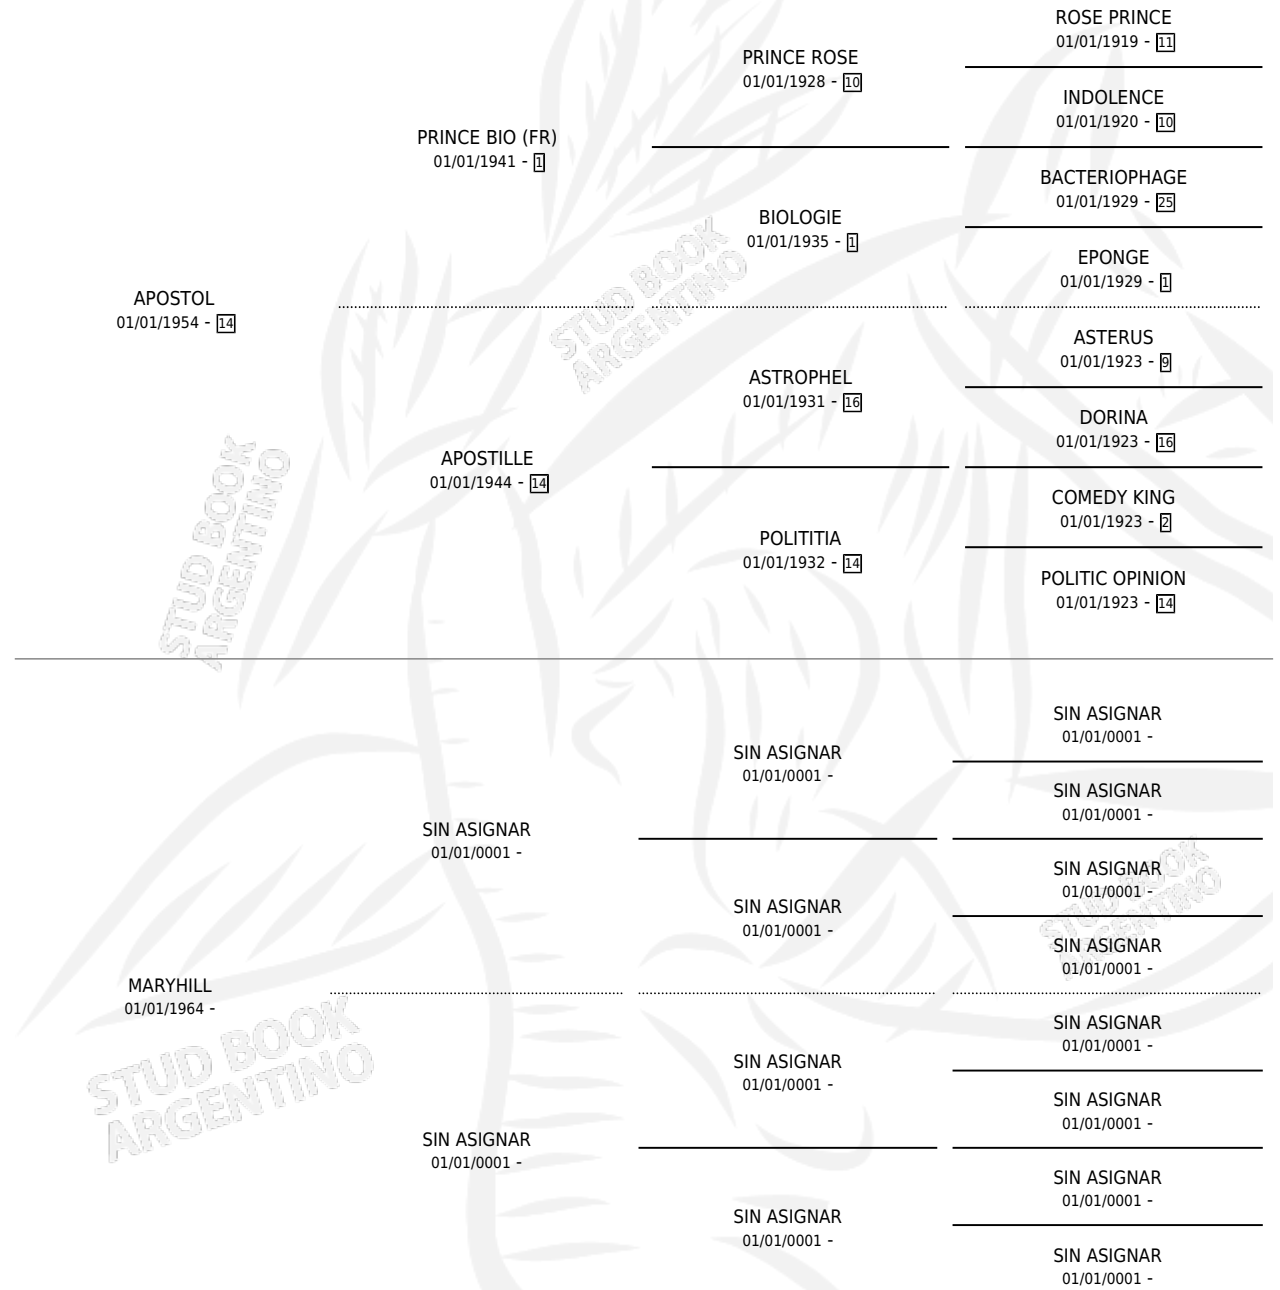

MISS ROSAFE

por APOSTOL y MARYHILL por SIN ASIGNAR

Argentina · Hembra · Zaino Doradillo · SP · 01/01/1970
Familia · Volumen 27

ESTADO

TIPIFICACIÓN SANGUÍNEA	X
TIPIFICACIÓN POR ADN	X
PASAPORTE	X
IDENTIFICACIÓN POR MICROCHIP	X
REPRODUCTOR	✓

Lugar de nacimiento: Campo particular

Criador: Sin dato

~

HIJOS

	MACHOS	HEMBRAS
1 NACIERON	0	1
SIN ACTUACIONES		

PEDIGREE