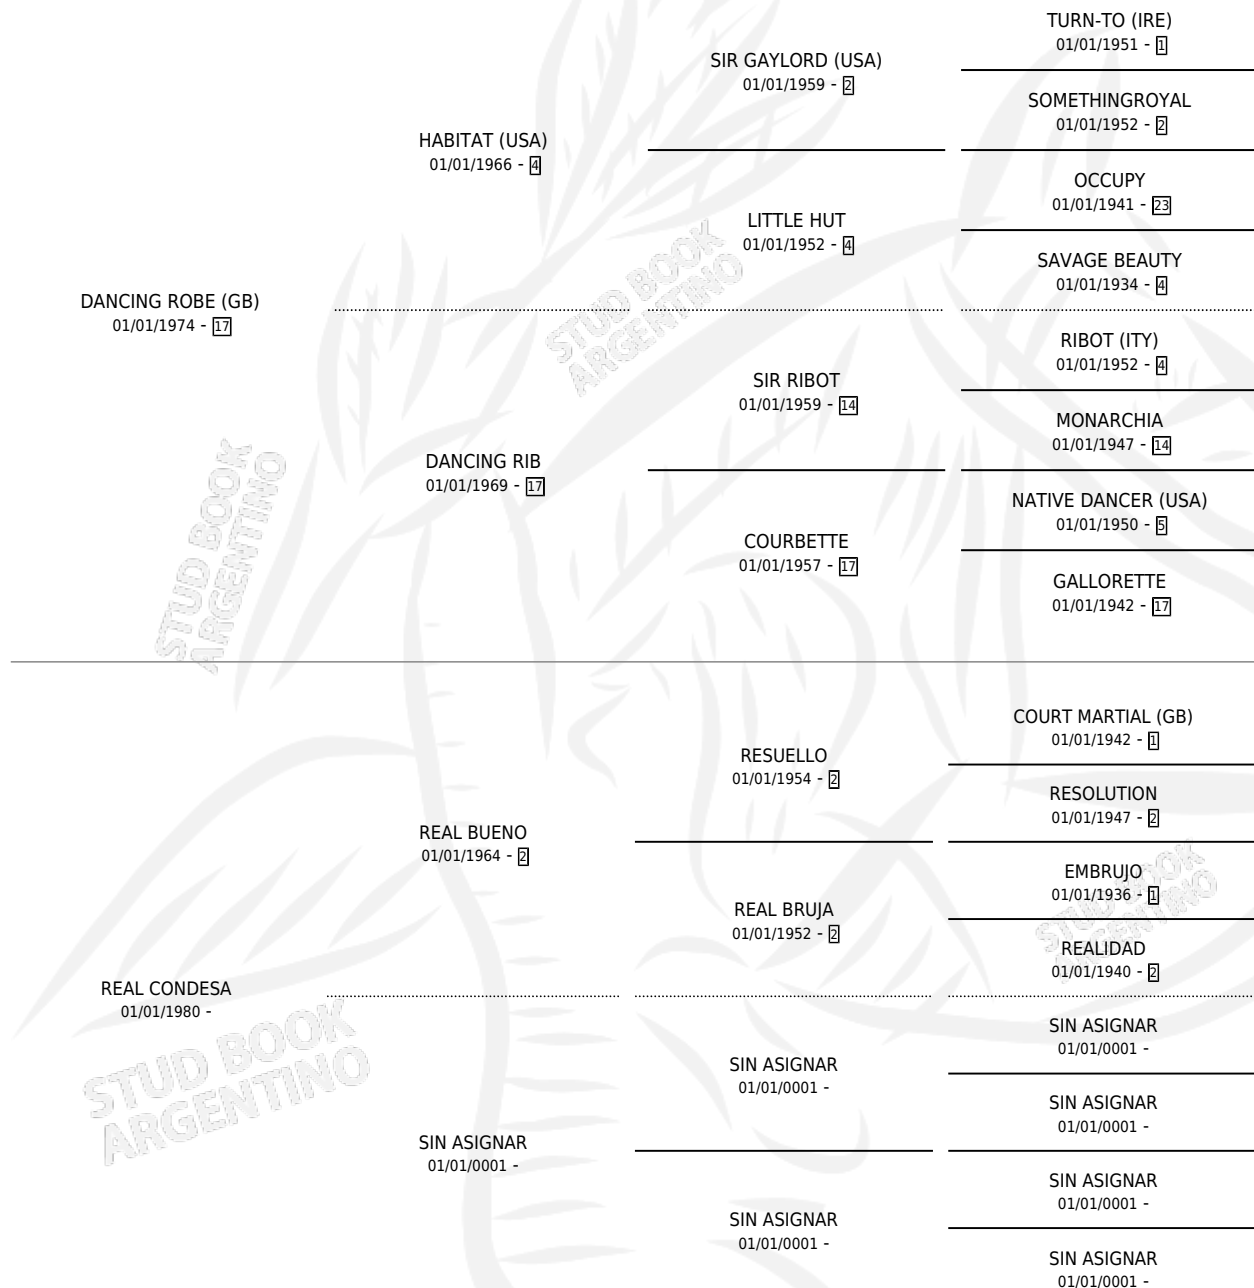

DOÑA CONDESA

por **DANCING ROBE (GB)** y **REAL CONDESA** por **REAL BUENO**

Argentina · Hembra · Alazan · SP · 14/09/1988
Familia · Volumen 33

ESTADO

TIPIFICACIÓN SANGUÍNEA	✓
TIPIFICACIÓN POR ADN	X
PASAPORTE	X
IDENTIFICACIÓN POR MICROCHIP	X
REPRODUCTOR	✓

Lugar de nacimiento: Los Castaños

Criador: Sin dato

~

HIJOS

	MACHOS	HEMBRAS
2 NACIERON	2	0
1 CORRIERON	1	0

SIN ACTUACIONES

PEDIGREE