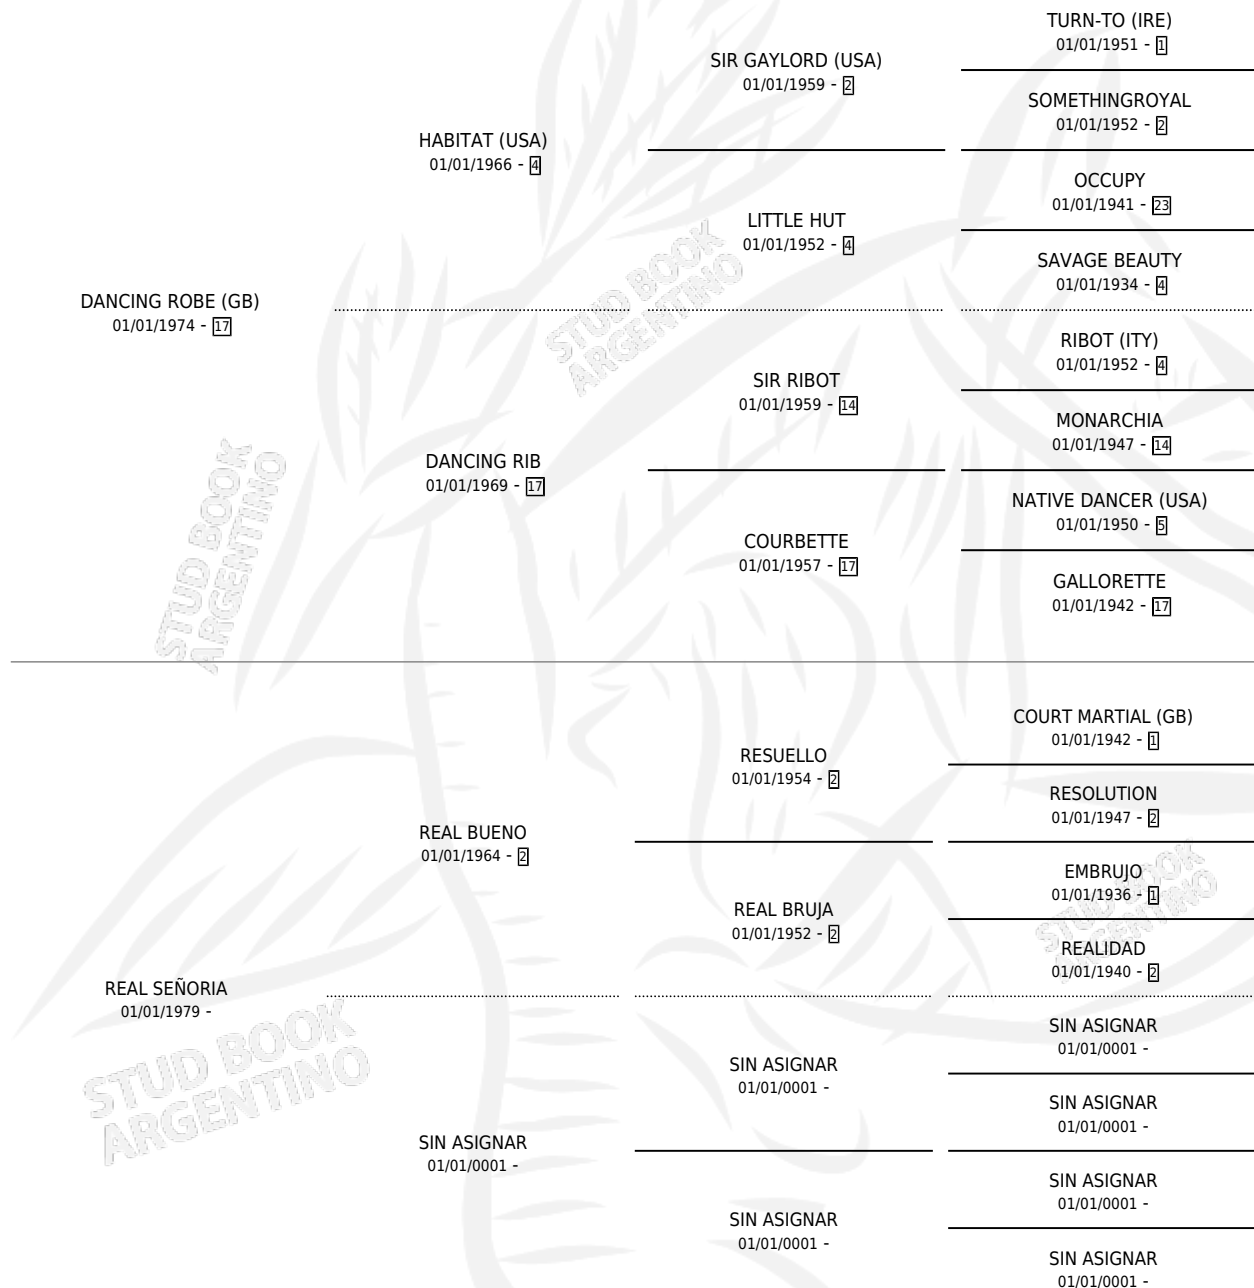

DOÑA REYNA

por **DANCING ROBE (GB)** y **REAL SEÑORIA** por **REAL BUENO**

Argentina · Hembra · Alazan · SP · 02/10/1988
Familia · Volumen 33

ESTADO

TIPIFICACIÓN SANGUÍNEA	X
TIPIFICACIÓN POR ADN	X
PASAPORTE	X
IDENTIFICACIÓN POR MICROCHIP	X
REPRODUCTOR	X

Lugar de nacimiento: Los Castaños

Criador: Sin dato

PEDIGREE

DOÑA REYNA

Datos oficiales del Stud Book Argentino

Documento generado el 12/06/2026

studbook.org.ar