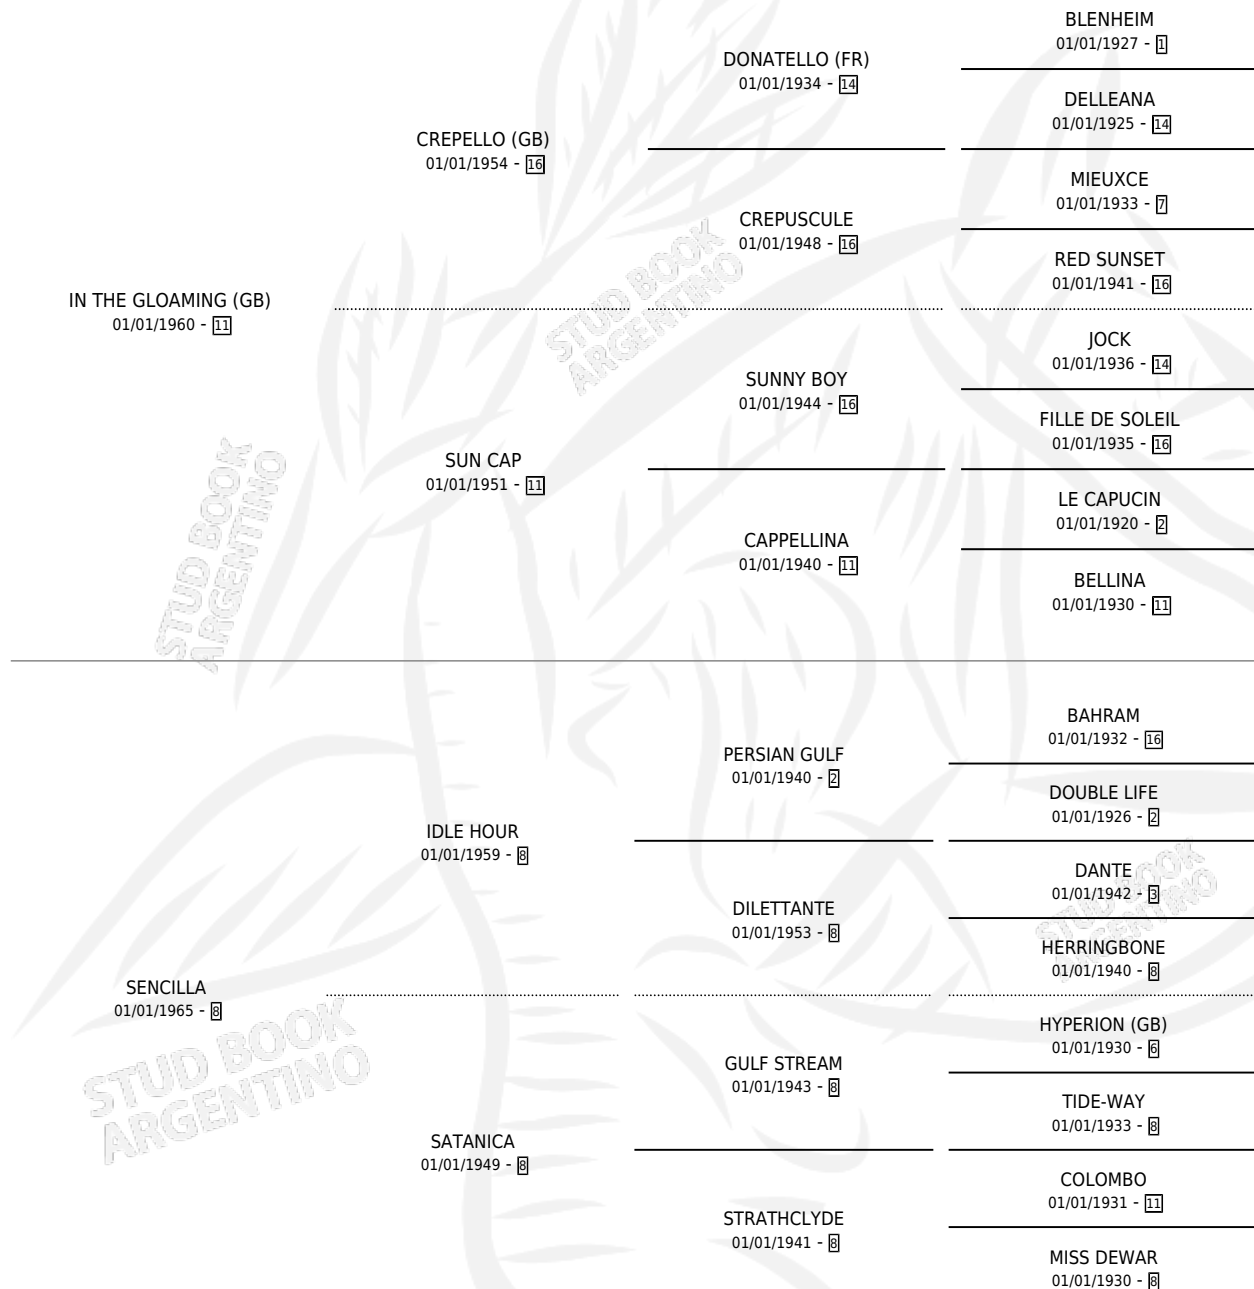

SEMINA

por **IN THE GLOAMING (GB)** y **SENCILLA** por **IDLE HOUR**

Argentina · Hembra · Zaino · SP · 01/01/1970
Familia 8-d · Volumen 27

ESTADO

TIPIFICACIÓN SANGUÍNEA	X
TIPIFICACIÓN POR ADN	X
PASAPORTE	X
IDENTIFICACIÓN POR MICROCHIP	X
REPRODUCTOR	✓

Lugar de nacimiento: Campo particular

Criador: Sin dato

~

HIJOS

	MACHOS	HEMBRAS
1 NACIERON	0	1
1 CORRIERON	0	1
1 GANARON	0	1
0 GANADORES CL	0 GANADORES GR	0 GANADORES G1

PEDIGREE