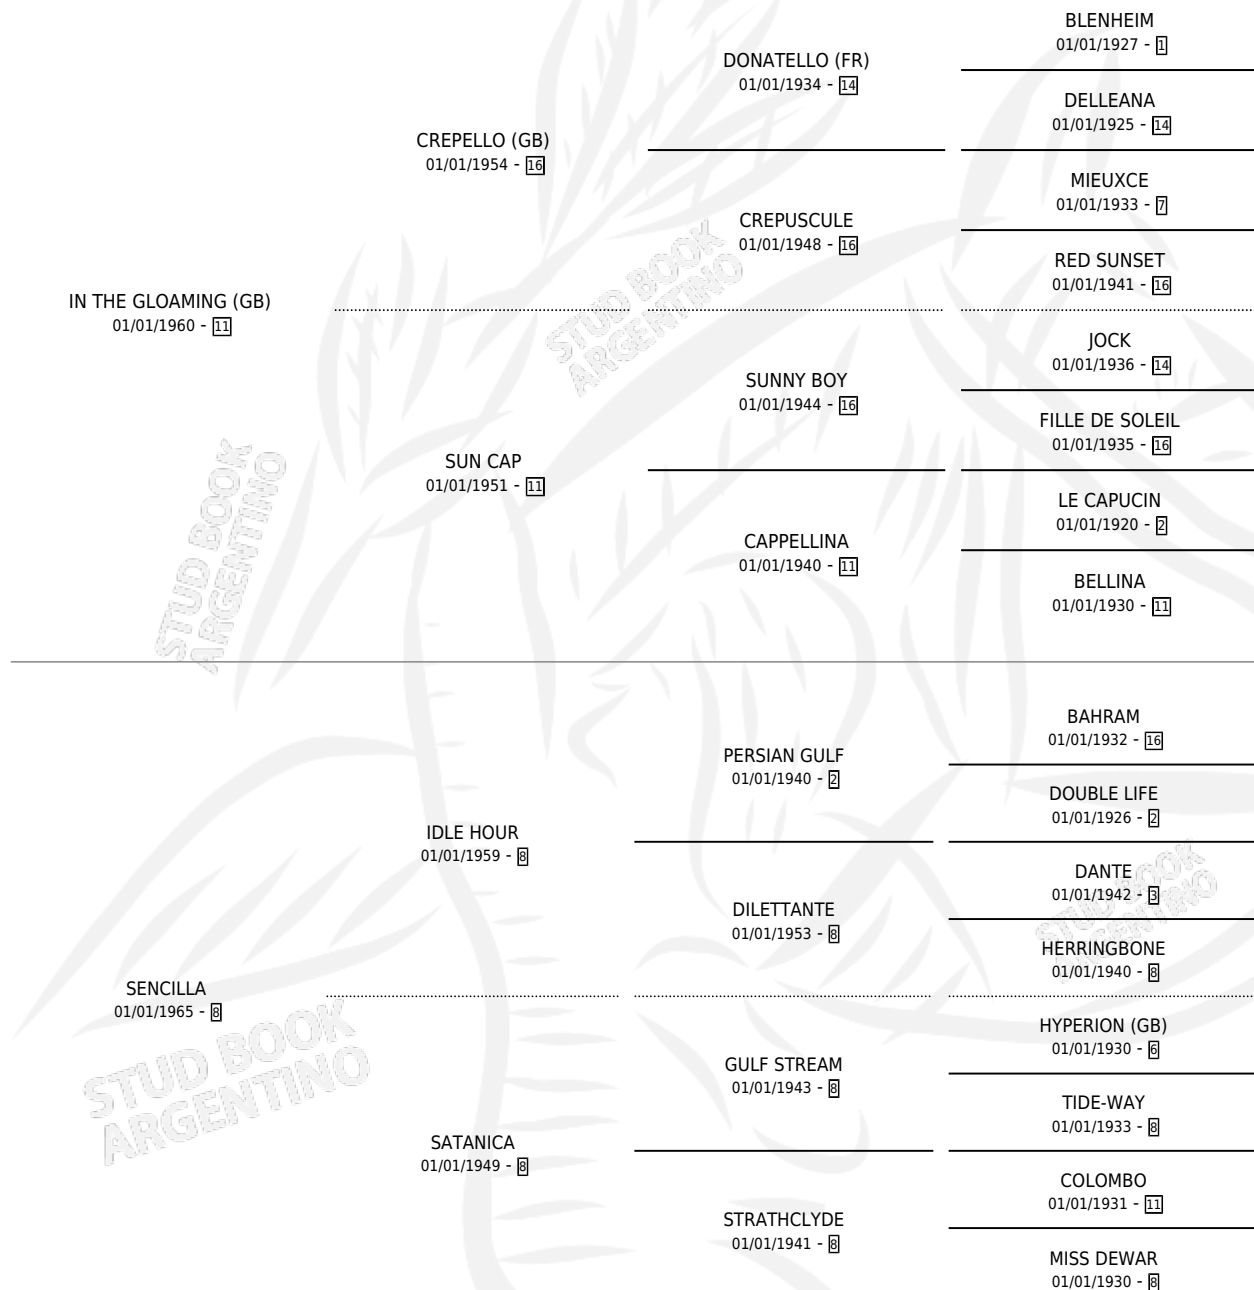

SEMINA

por **IN THE GLOAMING (GB)** y **SENCILLA** por **IDLE HOUR**

Argentina · Hembra · Zaino · SP · 01/01/1970
Familia 8-d · Volumen 27

ESTADO

TIPIFICACIÓN SANGUÍNEA	X
TIPIFICACIÓN POR ADN	X
PASAPORTE	X
IDENTIFICACIÓN POR MICROCHIP	X
REPRODUCTOR	✓

Lugar de nacimiento: Campo particular

Criador: Sin dato

~

HIJOS

	MACHOS	HEMBRAS
1 NACIERON	0	1
1 CORRIERON	0	1
1 GANARON	0	1
0 GANADORES CL	0 GANADORES GR	0 GANADORES G1

PEDIGREE

S

mientos 0 / Efectividad 0.00%

PADRILLO	PRODUCTO	CRIADOR	1ER SERVICIO	ÚLTIMO SERVICIO
CAXIAURO	∅		08/08/1987	08/08/1987
SEMINA DOUBLE QUICK (USA)	∅		05/10/1986	20/12/1986
Datos oficiales del Stud Book Argentino DOUBLE QUICK (USA)	∅		27/10/1985	01/11/1985
SNOW OLIGARCH	∅			
studbook.org.ar				
SNOW OLIGARCH	∅			