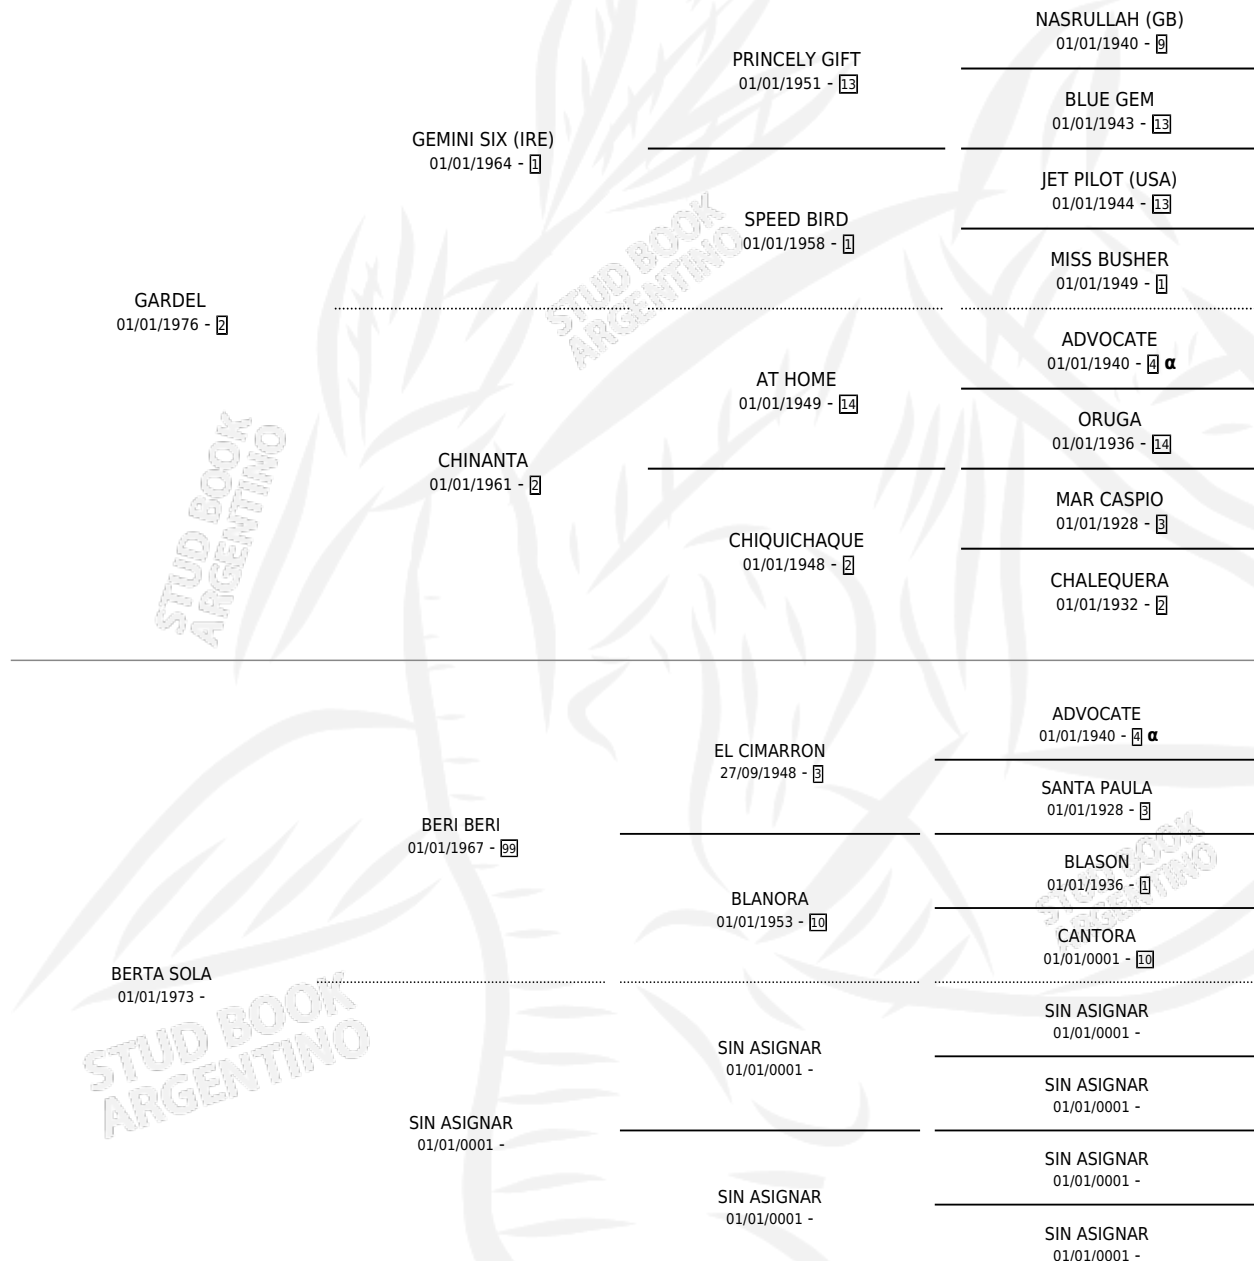

GARBETO

por GARDEL y BERTA SOLA por BERI BERI

Argentina · Macho · Zaino · SP · 23/10/1988
Familia · Volumen 33

ESTADO

TIPIFICACIÓN SANGUÍNEA	X
TIPIFICACIÓN POR ADN	X
PASAPORTE	X
IDENTIFICACIÓN POR MICROCHIP	X
REPRODUCTOR	X

Lugar de nacimiento: Candelaria

Criador: Sin dato

PEDIGREE

INBREEDING : α

GARBETO

Datos oficiales del Stud Book Argentino

Documento generado el 12/06/2026

studbook.org.ar