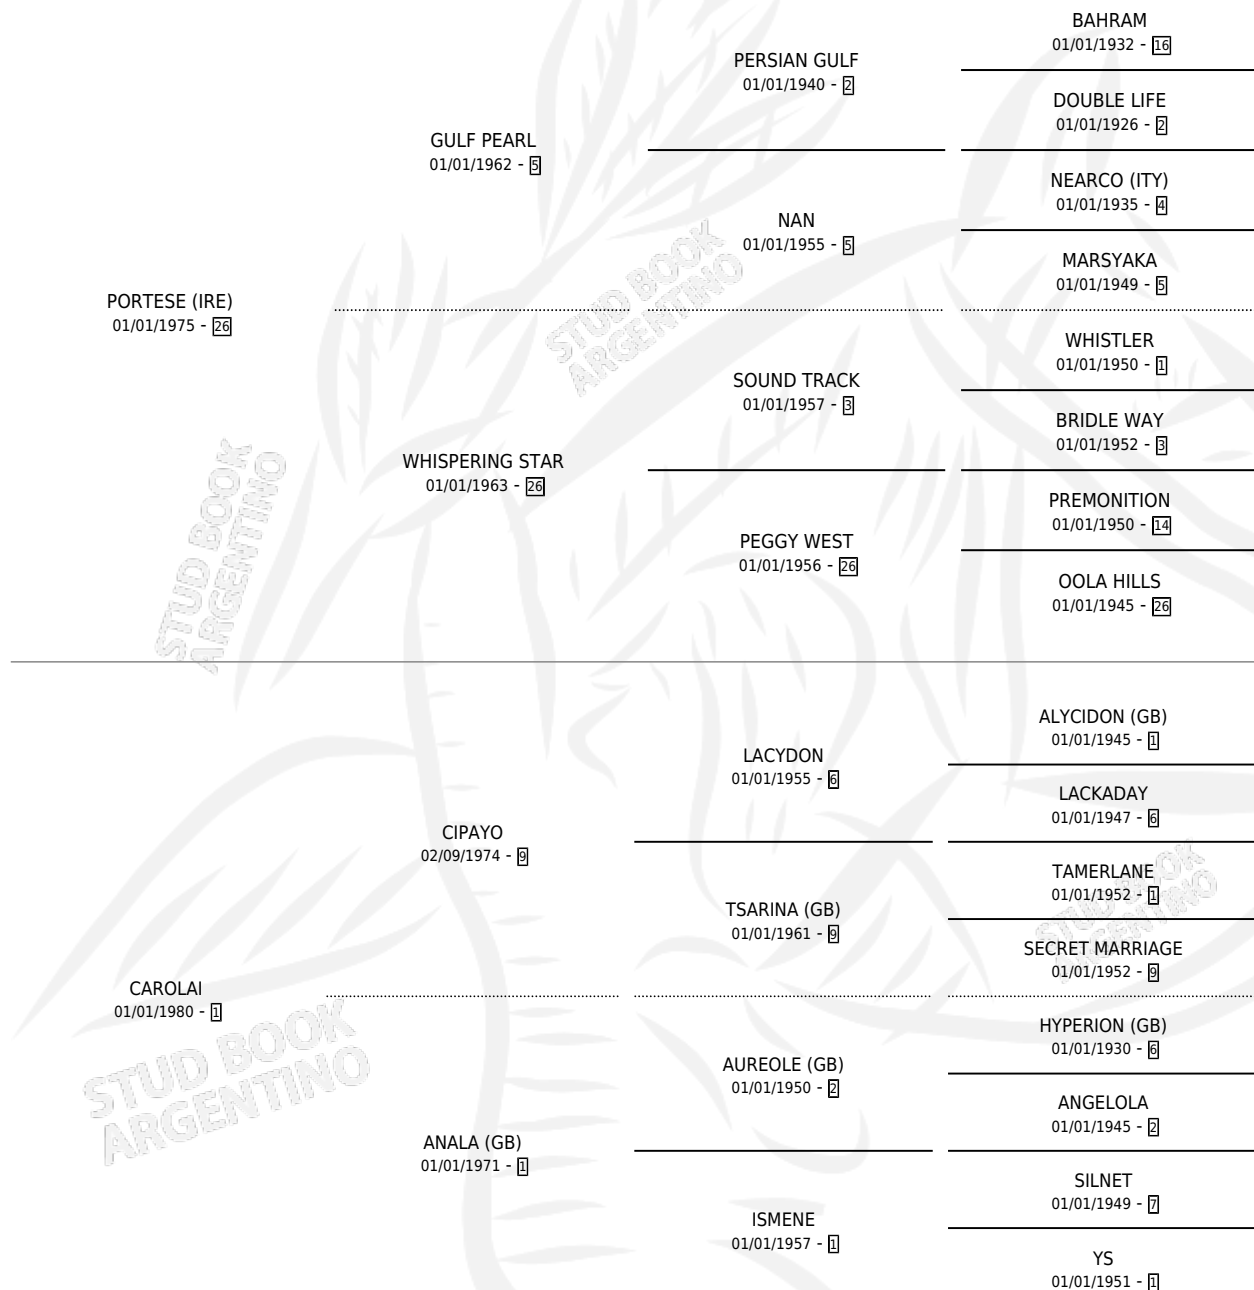

POESIA

por **PORTESE (IRE)** y **CAROLAI** por **CIPAYO**

Argentina · Hembra · Alazan · SP · 18/07/1988
Familia 1-f · Volumen 33

ESTADO

TIPIFICACIÓN SANGUÍNEA	✓
TIPIFICACIÓN POR ADN	X
PASAPORTE	X
IDENTIFICACIÓN POR MICROCHIP	X
REPRODUCTOR	✓

Lugar de nacimiento: Don Yeye

Criador: Sin dato

~

HIJOS

	MACHOS	HEMBRAS
5 NACIERON	4	1
4 CORRIERON	3	1
2 GANARON	2	0
0 GANADORES CL	0 GANADORES GR	0 GANADORES G1

PEDIGREE