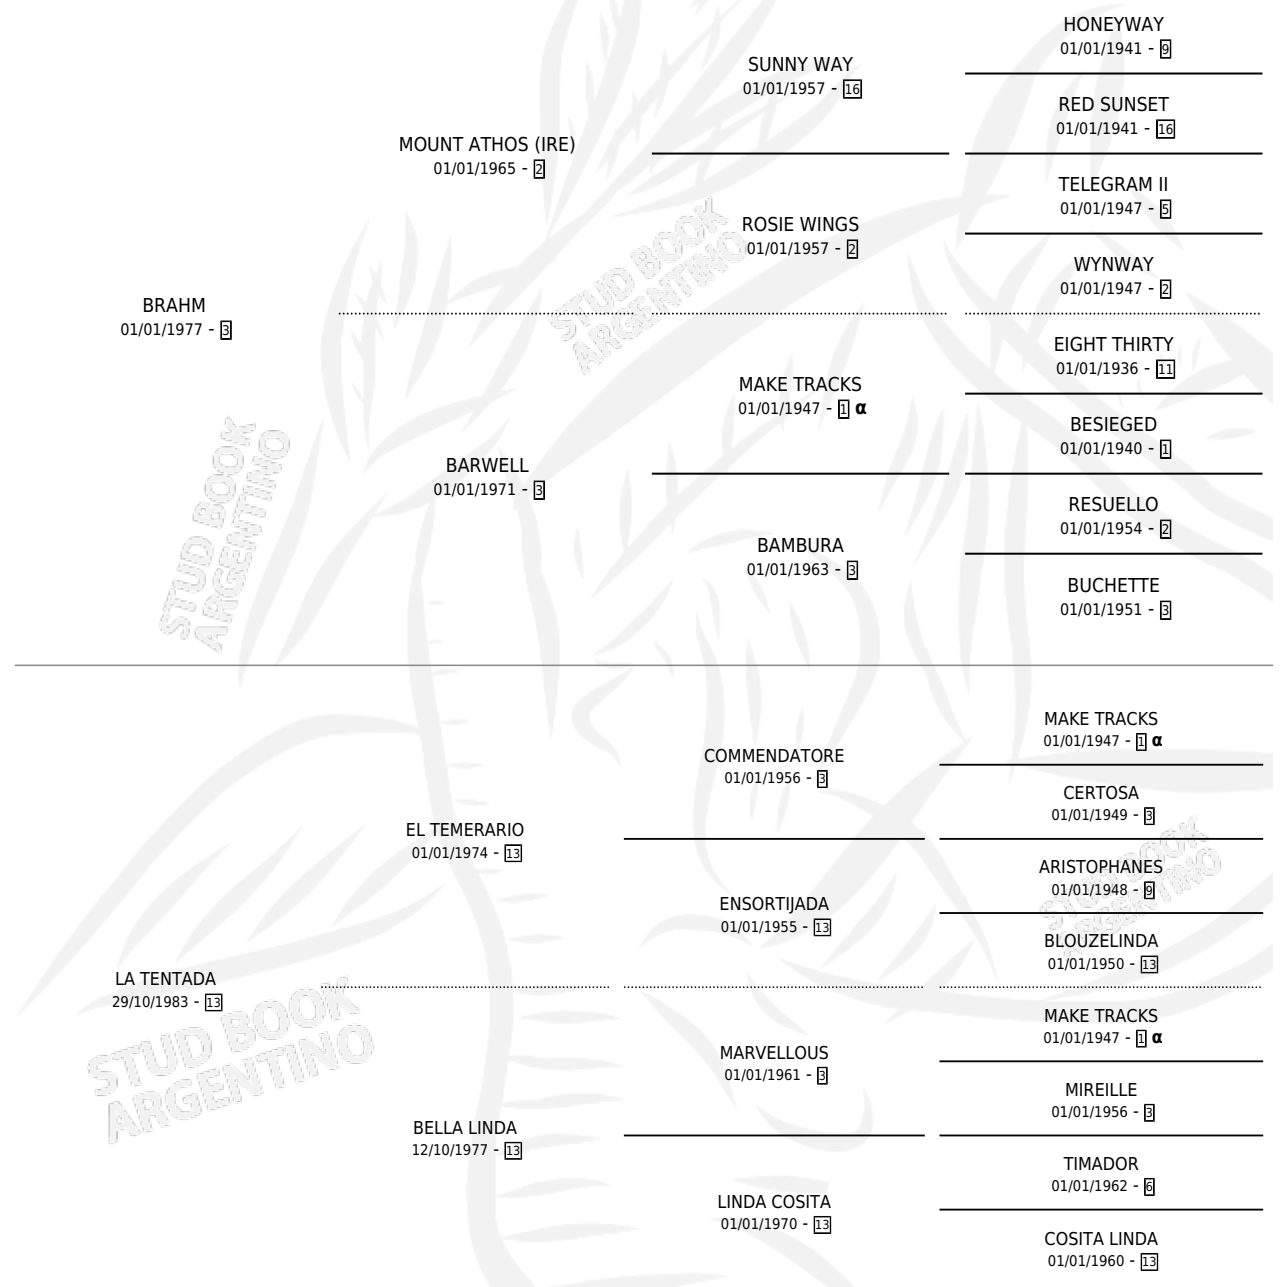

TIMBRADA

por **BRAHM** y **LA TENTADA** por **EL TEMERARIO**

Argentina · Hembra · Alazan · SP · 14/09/1988
Familia 13-b · Volumen 33

ESTADO

TIPIFICACIÓN SANGUÍNEA	X
TIPIFICACIÓN POR ADN	X
PASAPORTE	X
IDENTIFICACIÓN POR MICROCHIP	X
REPRODUCTOR	X

Lugar de nacimiento: Desvio (de Baja)

Criador: Sin dato

PEDIGREE

INBREEDING : α

TIMBRADA

Datos oficiales del Stud Book Argentino

Documento generado el 04/05/2026

studbook.org.ar