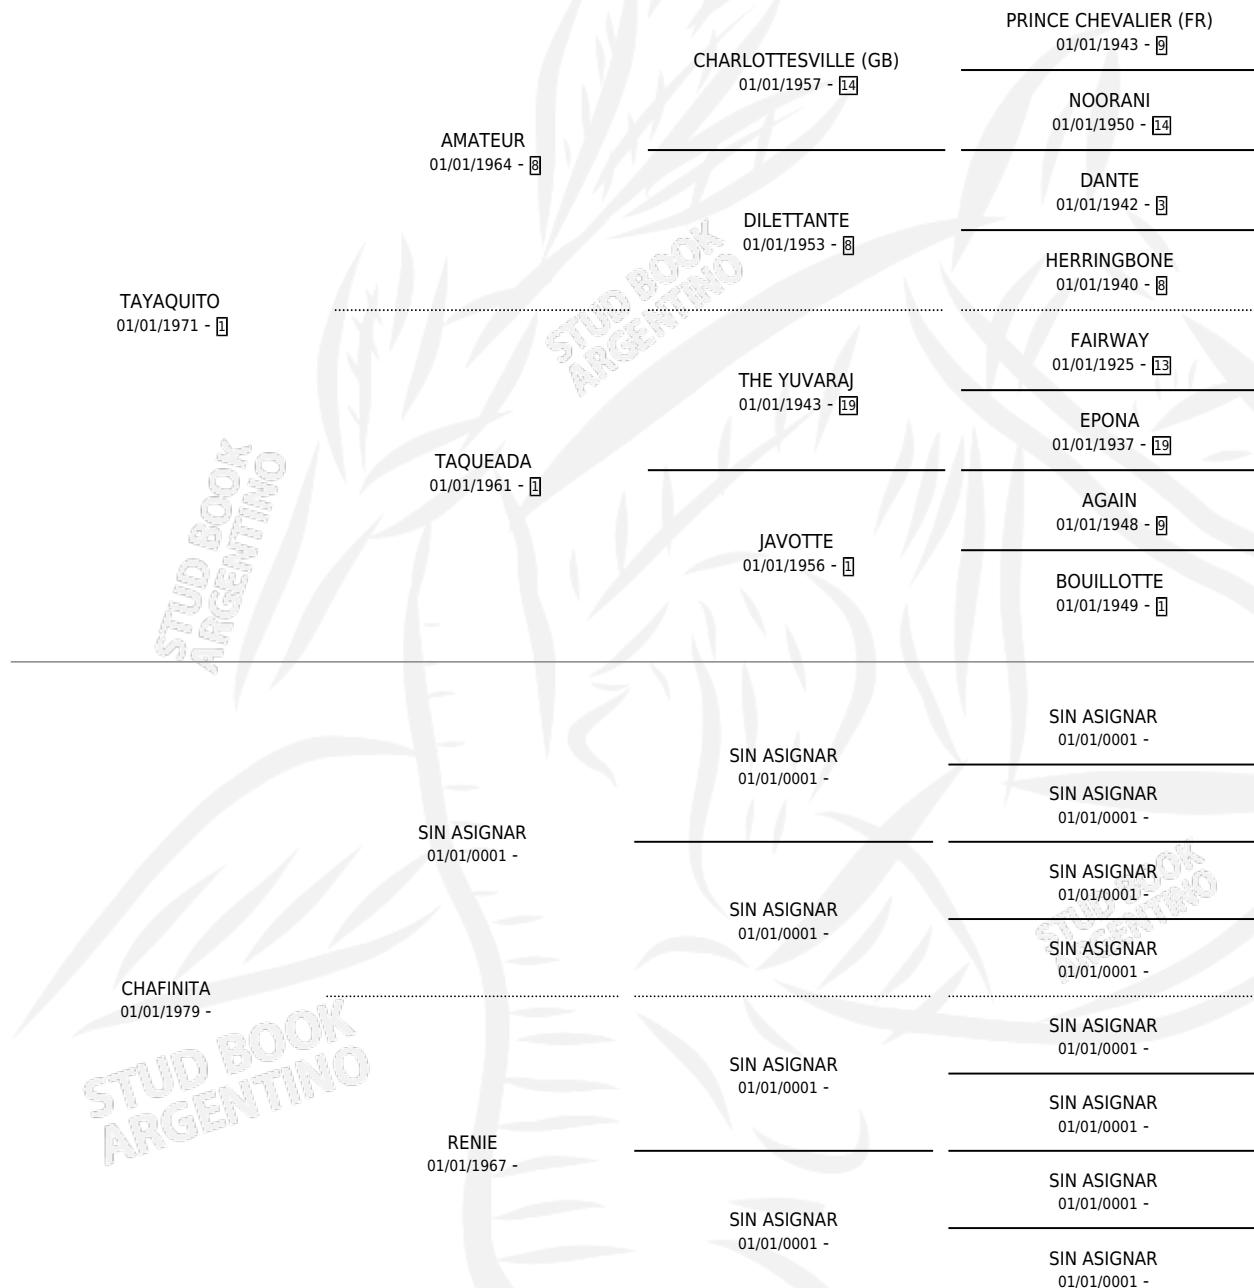

# TAYA ALEJANDRA

por TAYAQUITO y CHAFINITA por SIN ASIGNAR

Argentina · Hembra · Zaino · SP · 22/10/1988  
Familia · Volumen 33

## ESTADO

TIPIFICACIÓN SANGUÍNEA	✓
TIPIFICACIÓN POR ADN	X
PASAPORTE	X
IDENTIFICACIÓN POR MICROCHIP	X
REPRODUCTOR	✓

**Lugar de nacimiento:** Don Isaac

**Criador:** Sin dato

~

## PEDIGREE

S

mientos 2 / Efectividad 40.00%

PADRILLO	PRODUCTO	CRIADOR	1ER SERVICIO	ÚLTIMO SERVICIO
POTRISPORT	∅		17/09/1996	04/11/1996
POTRISPORT	TAYA ALEJANDRA (H Z, 07/09/1996)	SIGAL ALBERTO LUIS	24/09/1995	28/09/1995
POTRISPORT	∅		10/11/1994	14/11/1994
VILLERO SOY	SOY VILLERO (M ZD, 03/10/1994)	SIN DATO	15/10/1993	21/10/1993
PABLO'S BALL	∅		01/10/1992	06/11/1992