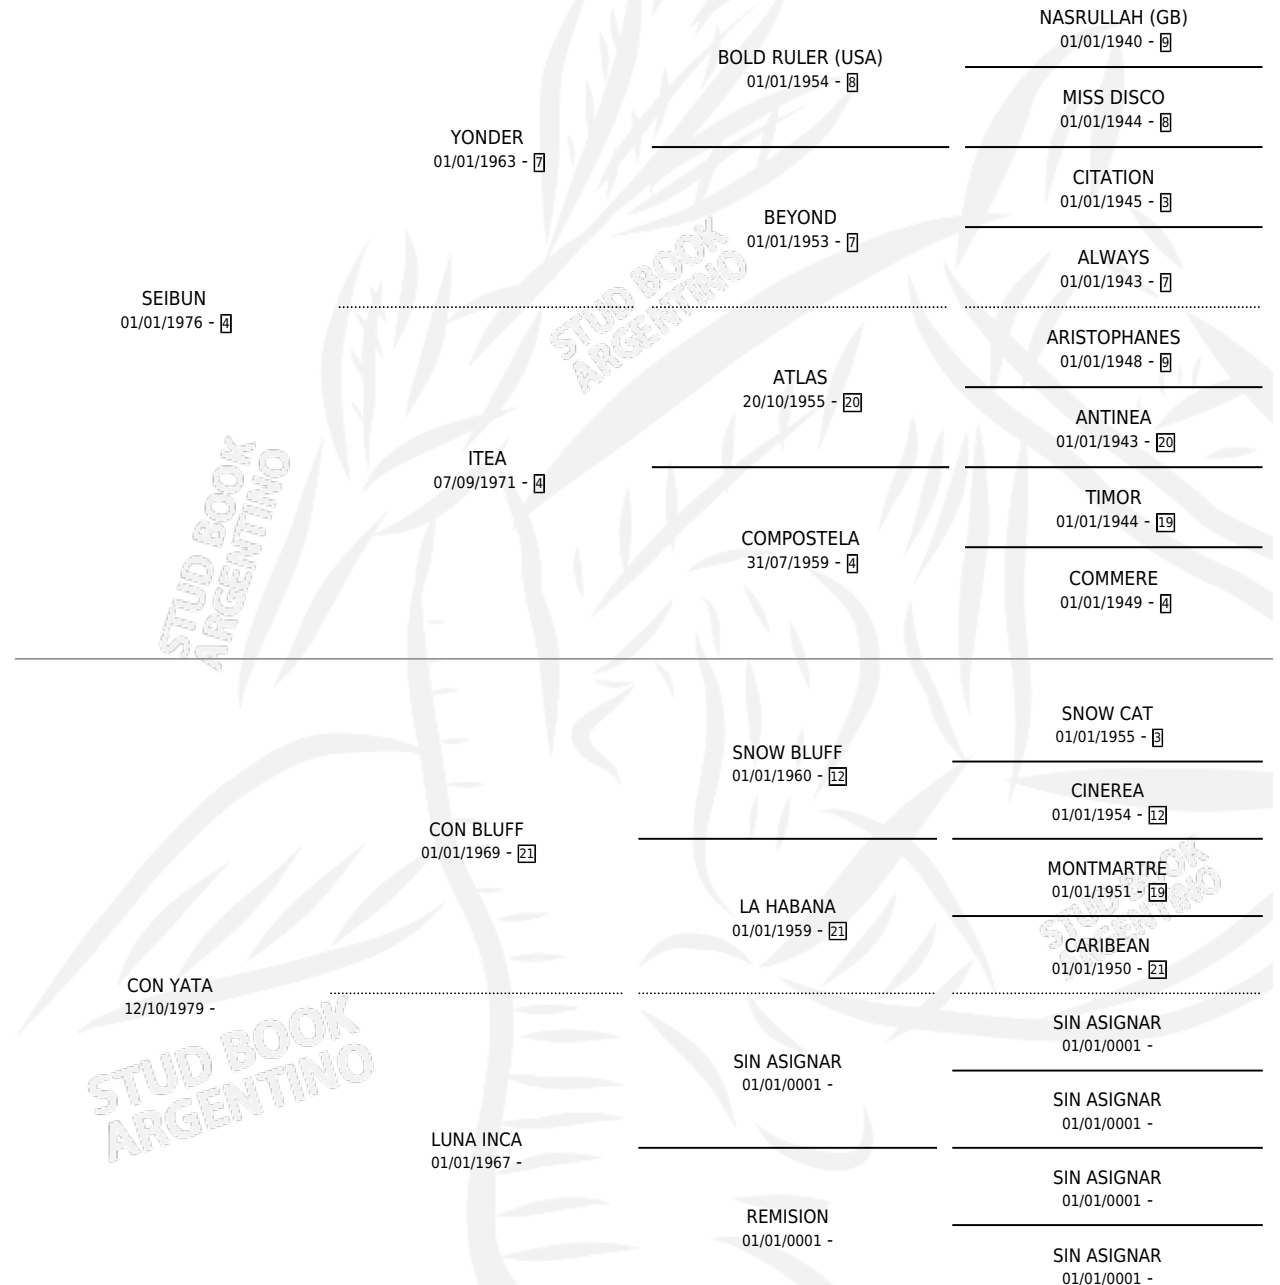

TARPAN BUN

por SEIBUN y CON YATA por CON BLUFF

Argentina · Macho · Alazan · SP · 16/12/1988
Familia · Volumen 33

ESTADO

TIPIFICACIÓN SANGUÍNEA	X
TIPIFICACIÓN POR ADN	X
PASAPORTE	X
IDENTIFICACIÓN POR MICROCHIP	X
REPRODUCTOR	X

Lugar de nacimiento: Jose Javier

Criador: Franhug

PEDIGREE

TARPAN BUN

Datos oficiales del Stud Book Argentino

Documento generado el 11/06/2026

studbook.org.ar