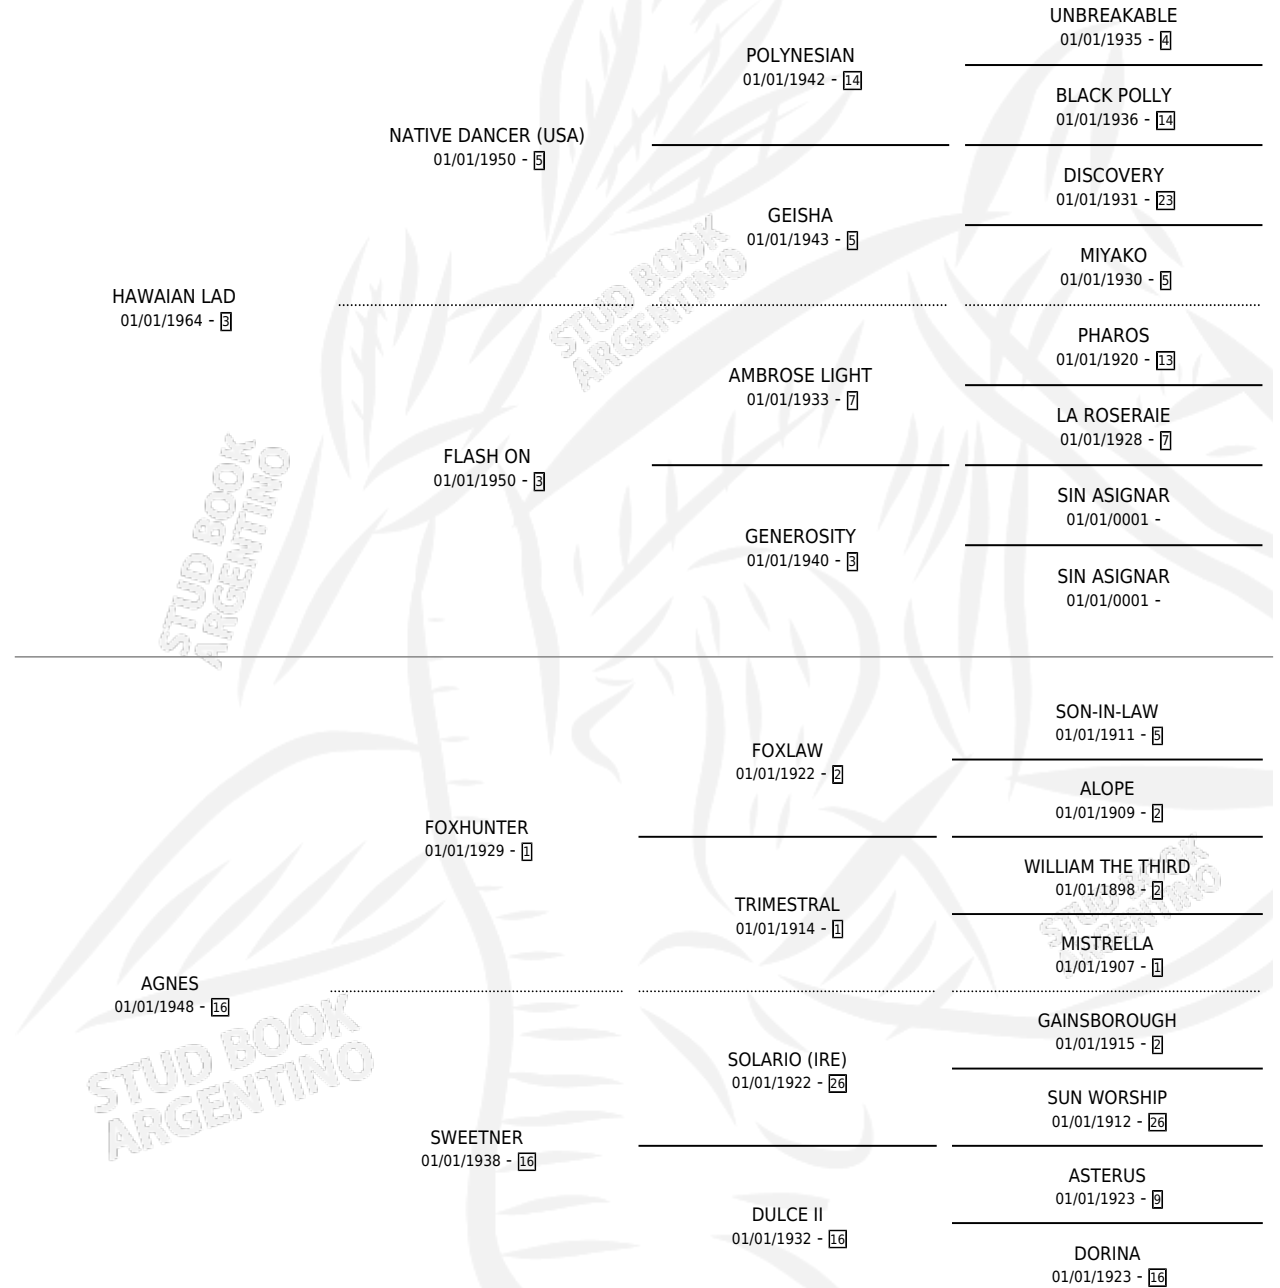

BEATRIX

por HAWAIAN LAD y AGNES por FOXHUNTER

Argentina · Hembra · Alazan · SP · 01/01/1970
Familia 16-d · Volumen 27

ESTADO

TIPIFICACIÓN SANGUÍNEA	X
TIPIFICACIÓN POR ADN	X
PASAPORTE	X
IDENTIFICACIÓN POR MICROCHIP	X
REPRODUCTOR	✓

Lugar de nacimiento: Campo particular

Criador: Sin dato

~

HIJOS

	MACHOS	HEMBRAS
5 NACIERON	4	1
4 CORRIERON	3	1
2 GANARON	2	0
0 GANADORES CL	0 GANADORES GR	0 GANADORES G1

PEDIGREE

S

mientos 2 / Efectividad 40.00%