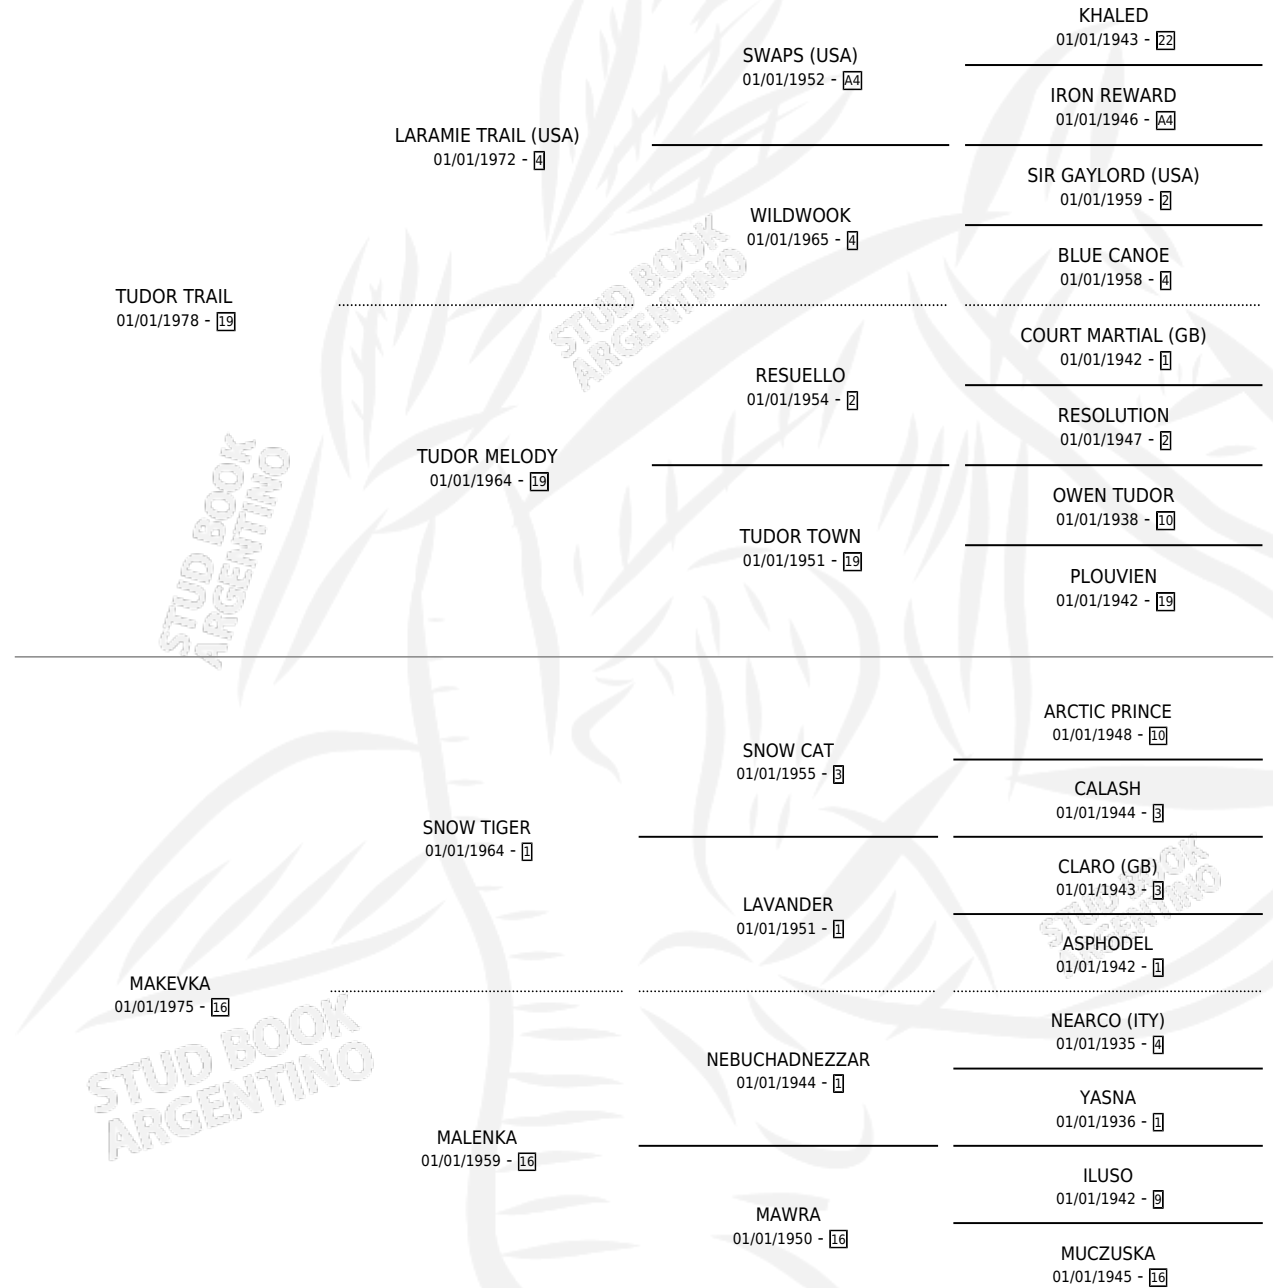

FLOPY TRAIL

por TUDOR TRAIL y MAKEVKA por SNOW TIGER

Argentina · Hembra · Zaino · SP · 31/08/1988
Familia 16 · Volumen 33

ESTADO

TIPIFICACIÓN SANGUÍNEA	✓
TIPIFICACIÓN POR ADN	X
PASAPORTE	X
IDENTIFICACIÓN POR MICROCHIP	X
REPRODUCTOR	✓

Lugar de nacimiento: La Fortuna de Santa Fe

Criador: Sin dato

~

HIJOS

	MACHOS	HEMBRAS
2 NACIERON	2	0
1 CORRIERON	1	0

SIN ACTUACIONES

PEDIGREE