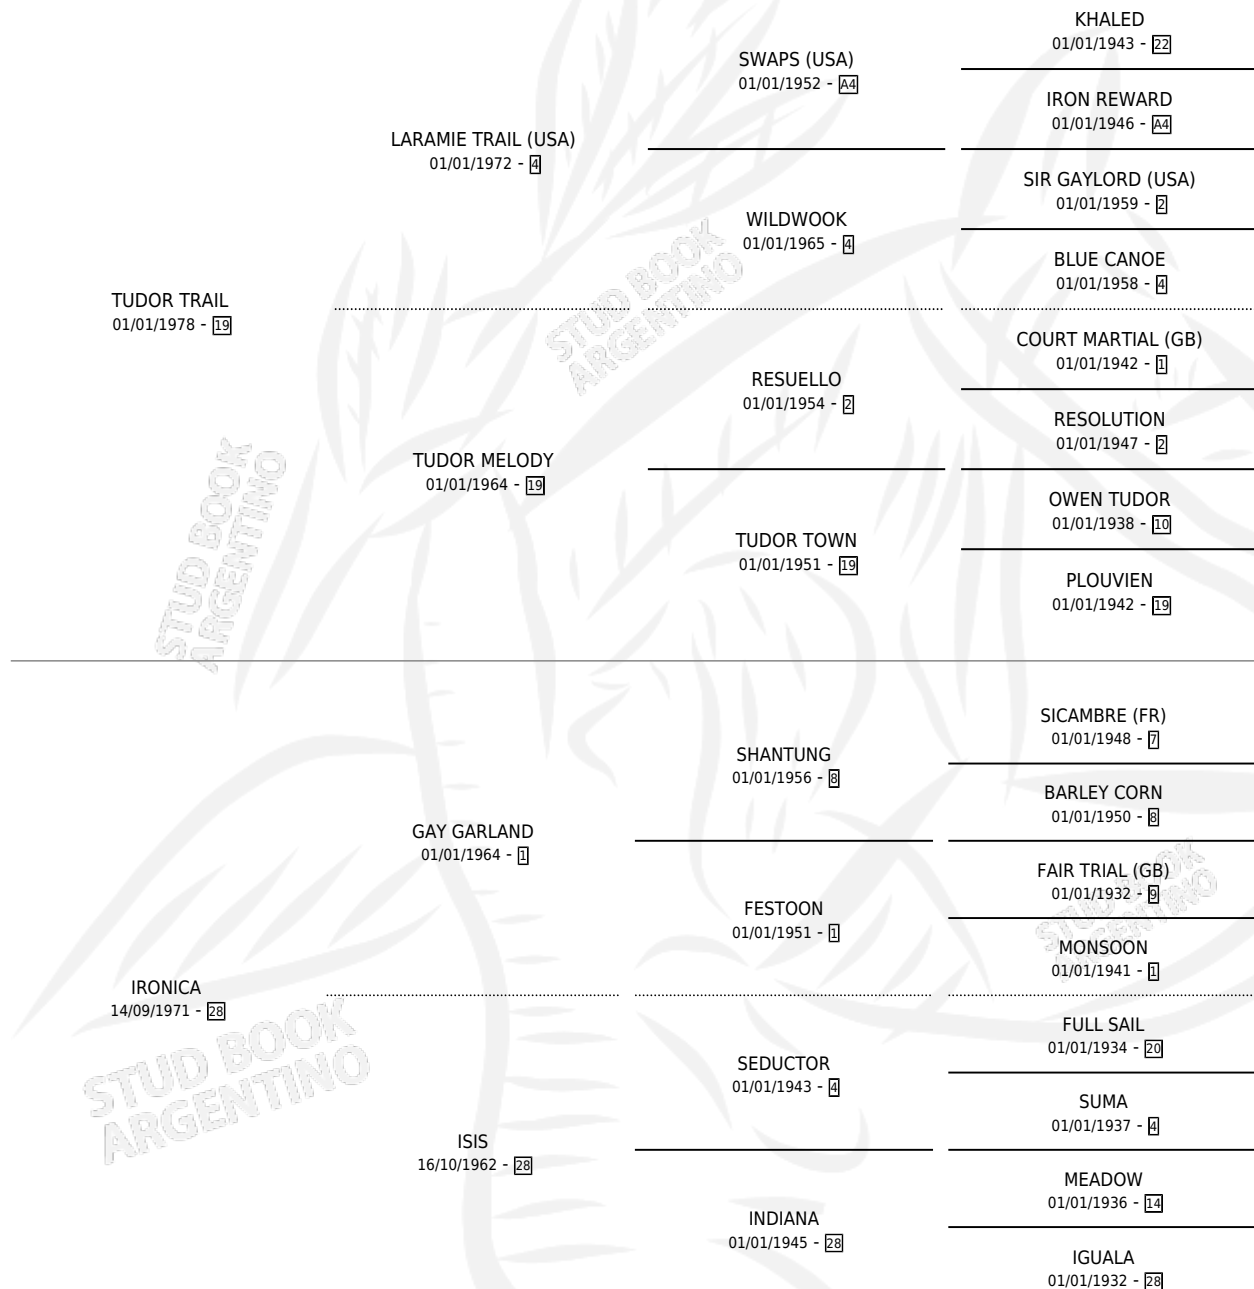

LUCAS TRAIL

por TUDOR TRAIL y IRONICA por GAY GARLAND

Argentina · Macho · Zaino · SP · 28/08/1988
Familia 28 · Volumen 33

ESTADO

TIPIFICACIÓN SANGUÍNEA	X
TIPIFICACIÓN POR ADN	X
PASAPORTE	X
IDENTIFICACIÓN POR MICROCHIP	X
REPRODUCTOR	X

Lugar de nacimiento: La Fortuna de Santa Fe

Criador: Sin dato

PEDIGREE

LUCAS TRAIL

Datos oficiales del Stud Book Argentino

Documento generado el 10/05/2026

studbook.org.ar