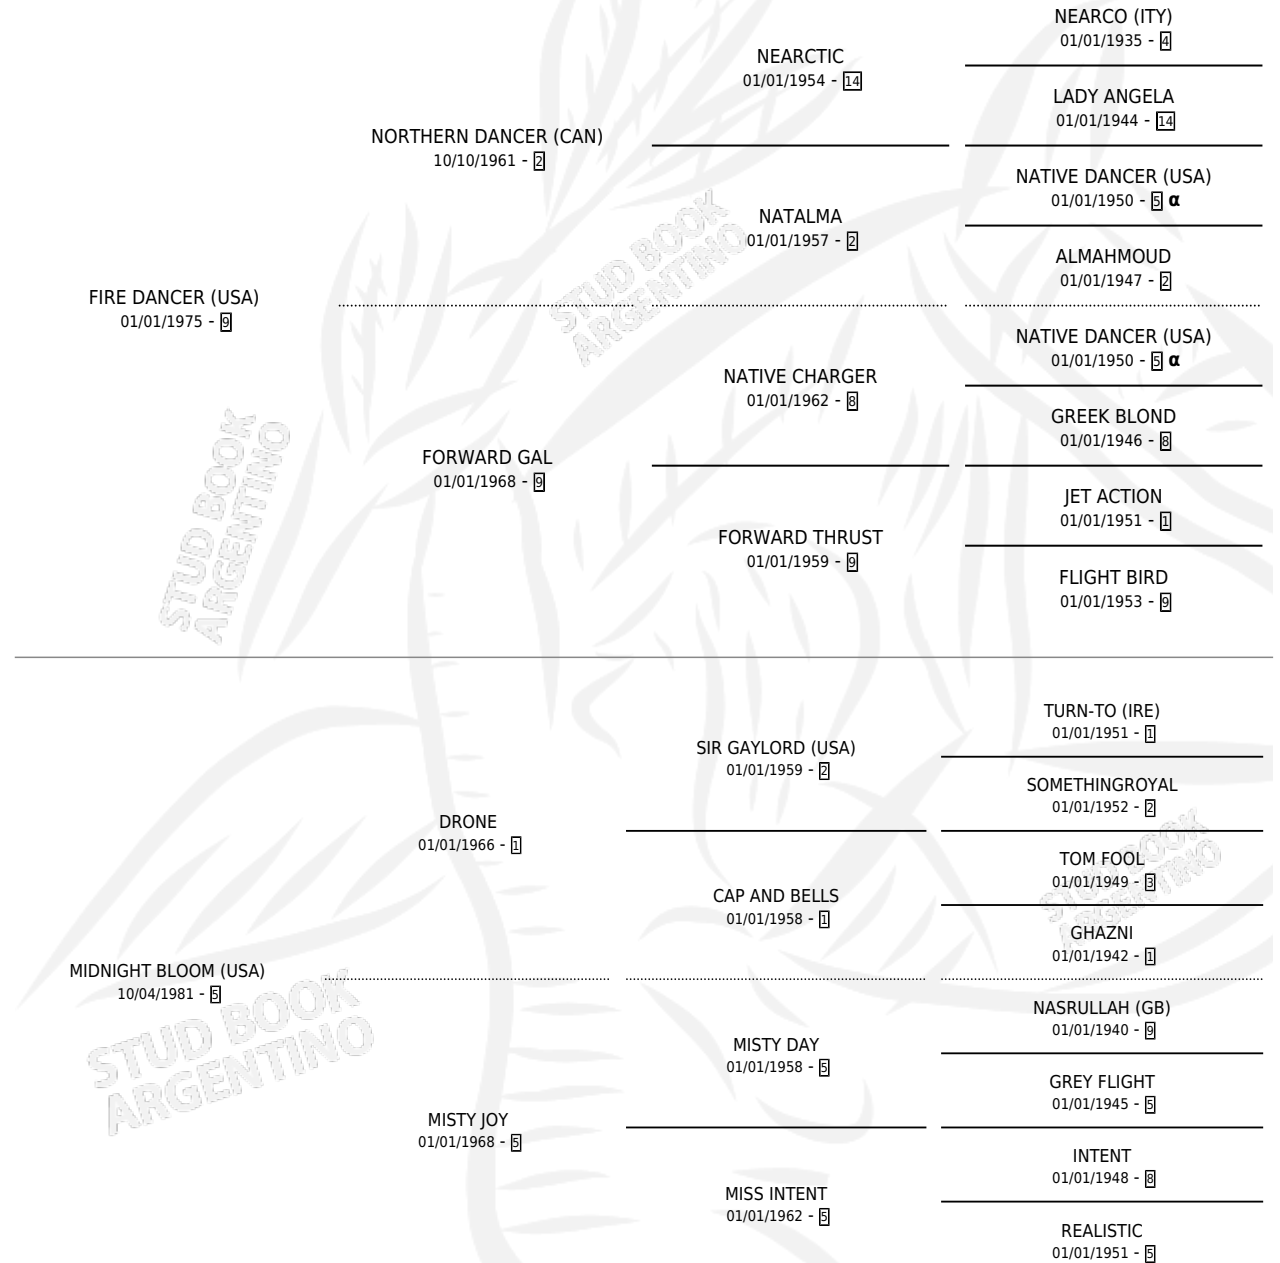

MIDNIGHT DANCER

por **FIRE DANCER (USA)** y **MIDNIGHT BLOOM (USA)** por **DRONE**

Argentina · Hembra · Tordillo · SP · 16/01/1989
Familia 5-f · Volumen 33

ESTADO

TIPIFICACIÓN SANGUÍNEA	✓
TIPIFICACIÓN POR ADN	X
PASAPORTE	X
IDENTIFICACIÓN POR MICROCHIP	X
REPRODUCTOR	✓

Lugar de nacimiento: De La Pomme
Criador: De La Pomme

~

HIJOS

	MACHOS	HEMBRAS
3 NACIERON	3	0
2 CORRIERON	2	0
1 GANARON	1	0
0 GANADORES CL	0 GANADORES GR	0 GANADORES G1

PEDIGREE

INBREEDING : α

CAMPAÑA

Solo carreras oficiales de Argentina