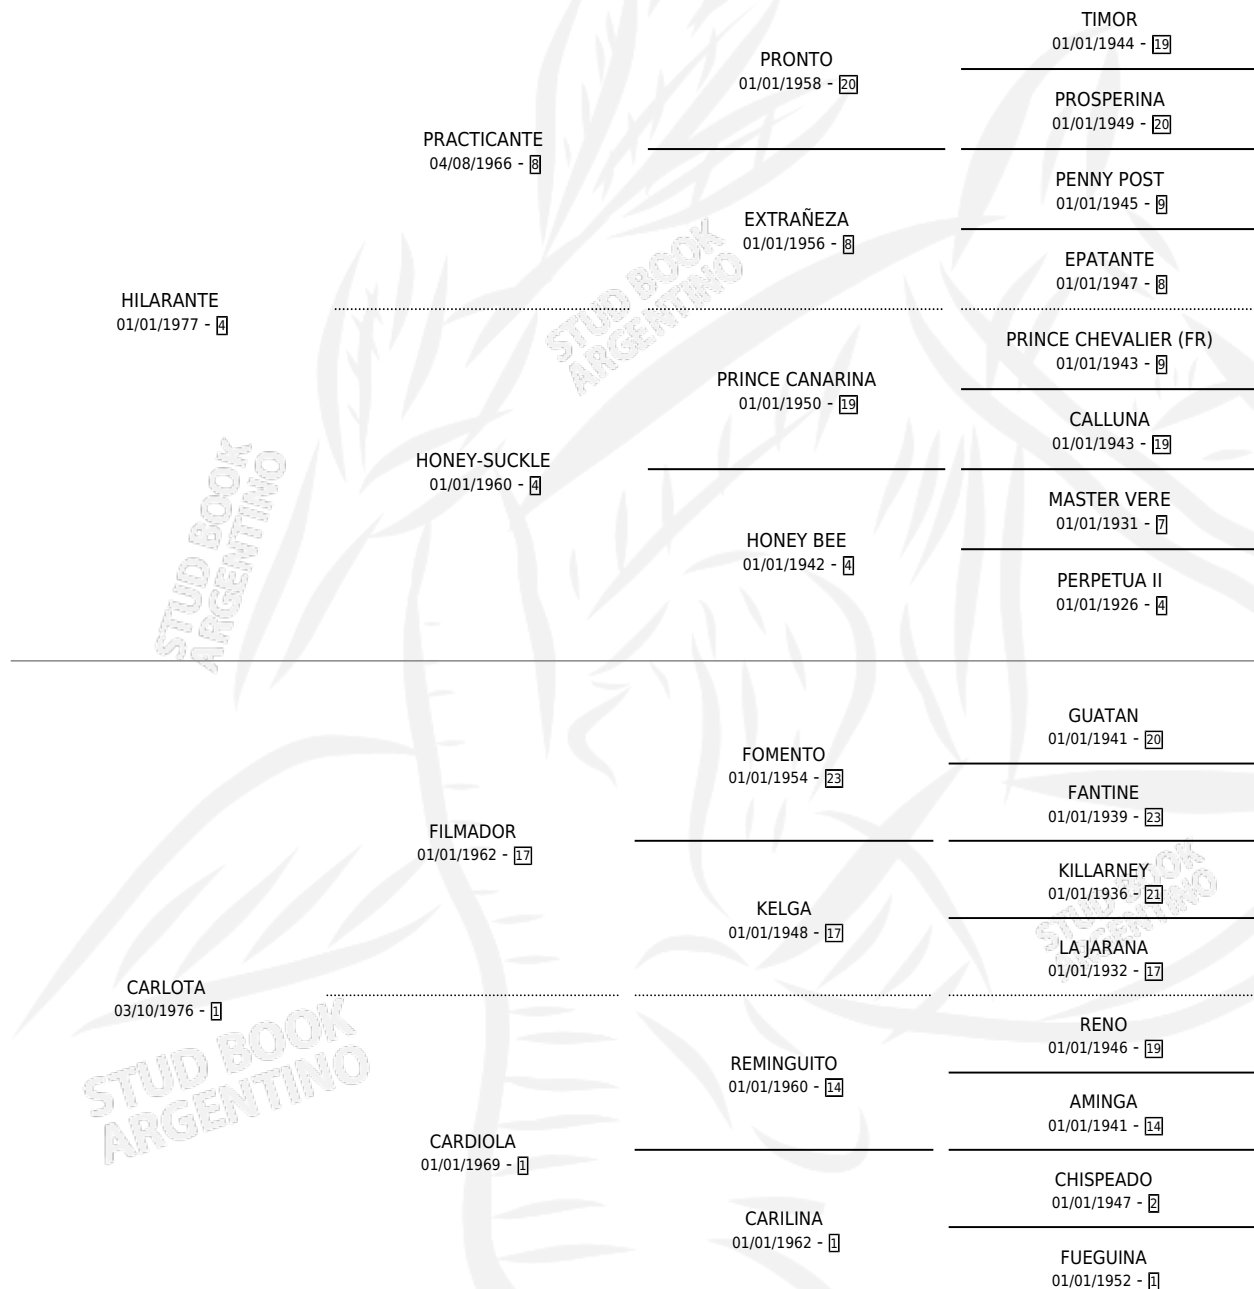

SALVAJE AGUSTIN

por HILARANTE y CARLOTA por FILMADOR

Argentina · Macho · Alazan Tostado · SP · 13/12/1988
Familia 1 · Volumen 33

ESTADO

TIPIFICACIÓN SANGUÍNEA	X
TIPIFICACIÓN POR ADN	X
PASAPORTE	X
IDENTIFICACIÓN POR MICROCHIP	X
REPRODUCTOR	X

Lugar de nacimiento: Indios Ranqueles

Criador: Sin dato

PEDIGREE

CAMPAÑA

Solo carreras oficiales de Argentina

POR EDAD

EDAD	CC	1°	2°	3°	4°	5°	NP	CLC	CLG	CLCG1	CLGG1	IMPORTE	GANANCIA / CC
3 AÑOS	1	0	0	0	0	0	1	0	0	0	0	\$0	\$0
TOTALES	1	0	0	0	0	0	1	0	0	0	0	\$0	\$0
%		0.0%	0.0%	0.0%	0.0%	0.0%	100%	0.0%	0.0%	0.0%	0.0%		