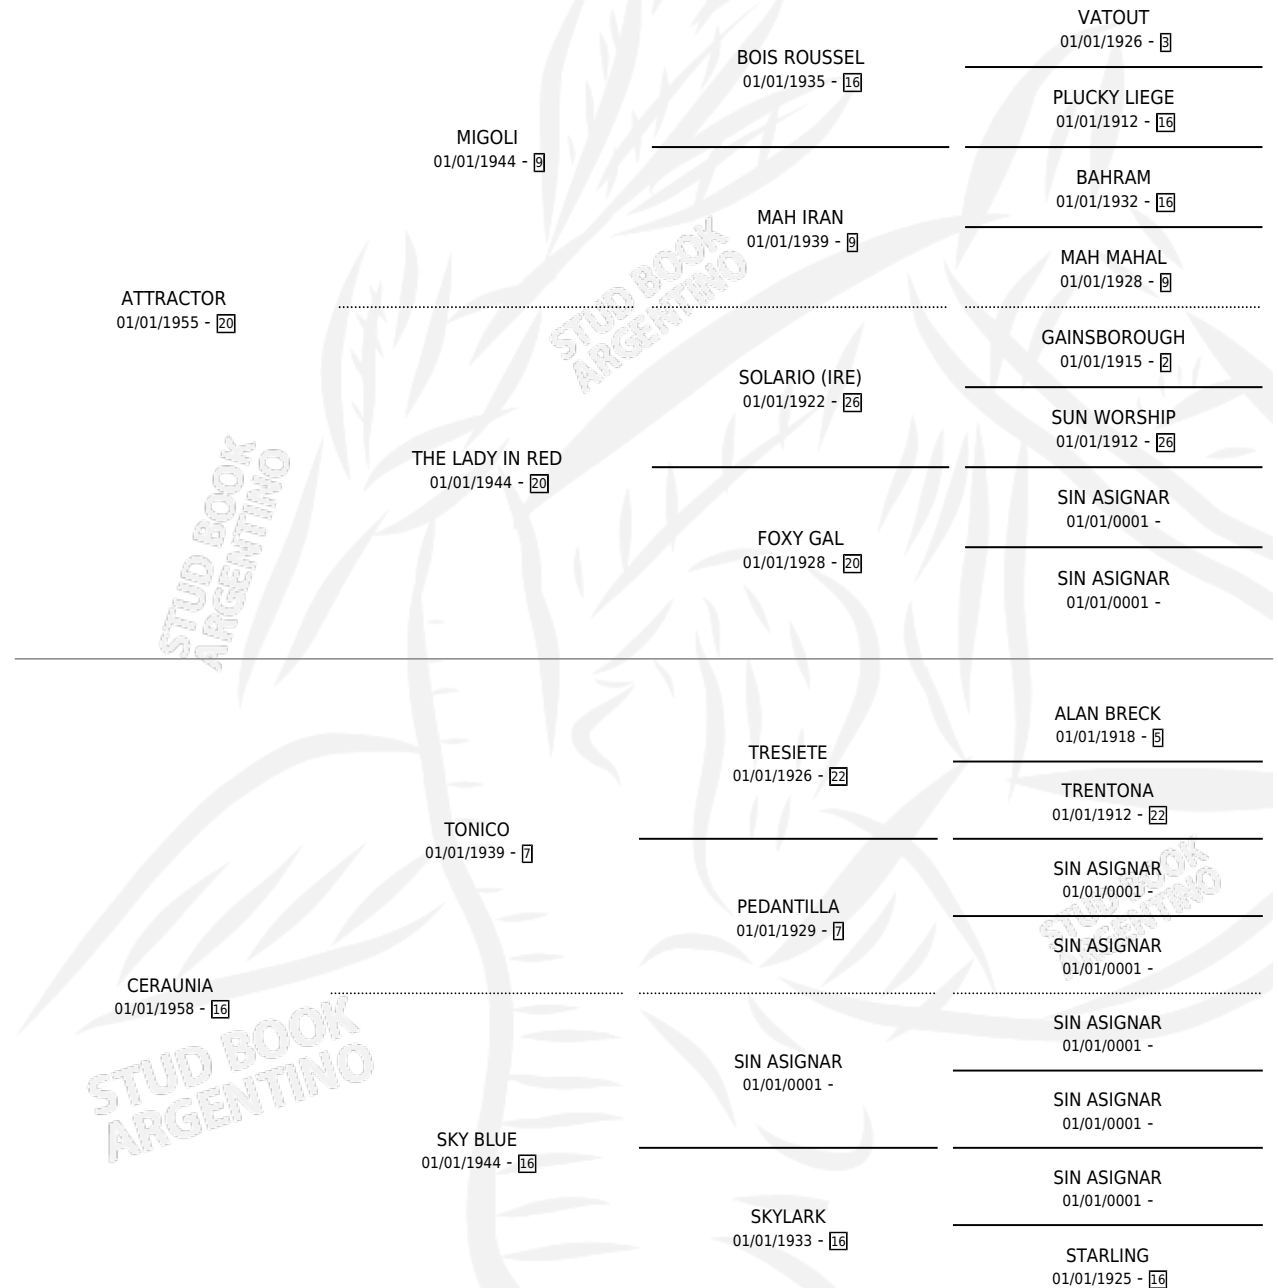

ASIATICA

por **ATTRACTOR** y **CERAUNIA** por **TONICO**

Argentina · Hembra · Tordillo · SP · 01/01/1970
Familia 16 · Volumen 27

ESTADO

TIPIFICACIÓN SANGUÍNEA	X
TIPIFICACIÓN POR ADN	X
PASAPORTE	X
IDENTIFICACIÓN POR MICROCHIP	X
REPRODUCTOR	✓

Lugar de nacimiento: Campo particular

Criador: Sin dato

~

HIJOS

	MACHOS	HEMBRAS
2 NACIERON	2	0
1 CORRIERON	1	0
1 GANARON	1	0
0 GANADORES CL	0 GANADORES GR	0 GANADORES G1

PEDIGREE

S

mientos 1 / Efectividad 25.00%

PADRILLO	PRODUCTO	CRIADOR	1ER SERVICIO	ÚLTIMO SERVICIO
MOMPRACEM	Ø		23/09/1986	23/09/1986
ASIATICA	Ø		13/12/1985	13/12/1985
Datos oficiales del Stud Book Argentino				
SWAPSTICKS (USA)	ASIATIC SWAP (M Z, 20/09/1984)	SIN DATO		
Documento generado el 25/04/2026				
SWAPSTICKS (USA)	Ø			
studbook.org.ar				