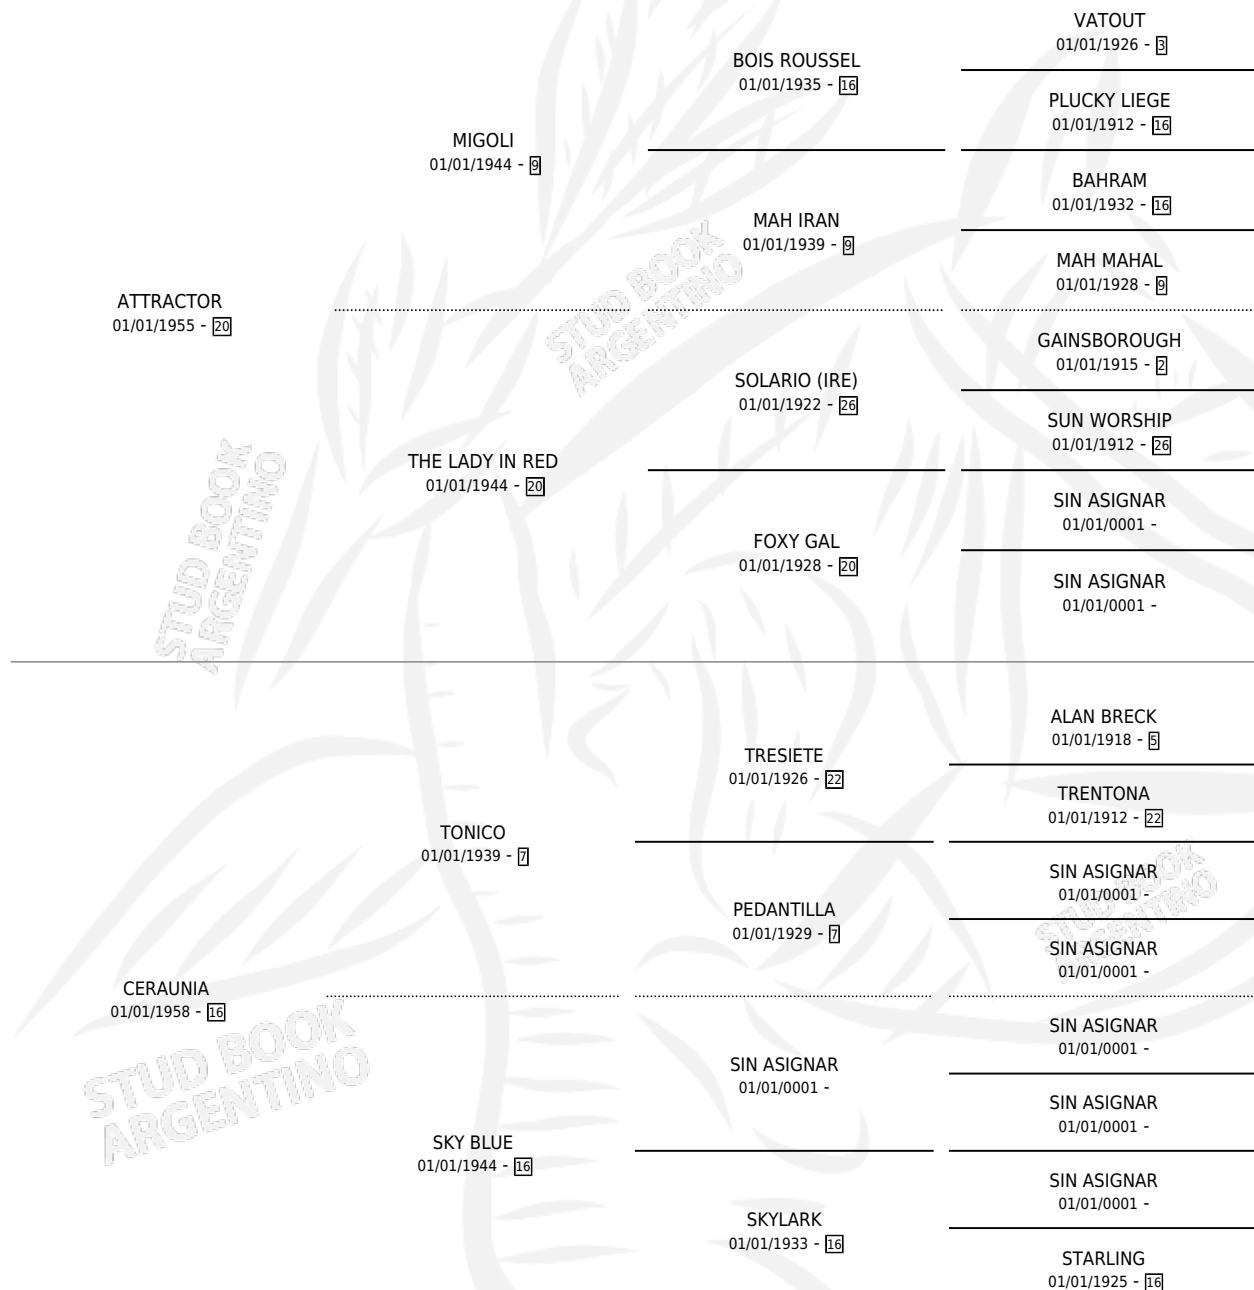

ASIATICA

por **ATTRACTOR** y **CERAUNIA** por **TONICO**

Argentina · Hembra · Tordillo · SP · 01/01/1970
Familia 16 · Volumen 27

ESTADO

TIPIFICACIÓN SANGUÍNEA	X
TIPIFICACIÓN POR ADN	X
PASAPORTE	X
IDENTIFICACIÓN POR MICROCHIP	X
REPRODUCTOR	✓

Lugar de nacimiento: Campo particular

Criador: Sin dato

~

HIJOS

	MACHOS	HEMBRAS
2 NACIERON	2	0
1 CORRIERON	1	0
1 GANARON	1	0
0 GANADORES CL	0 GANADORES GR	0 GANADORES G1

PEDIGREE