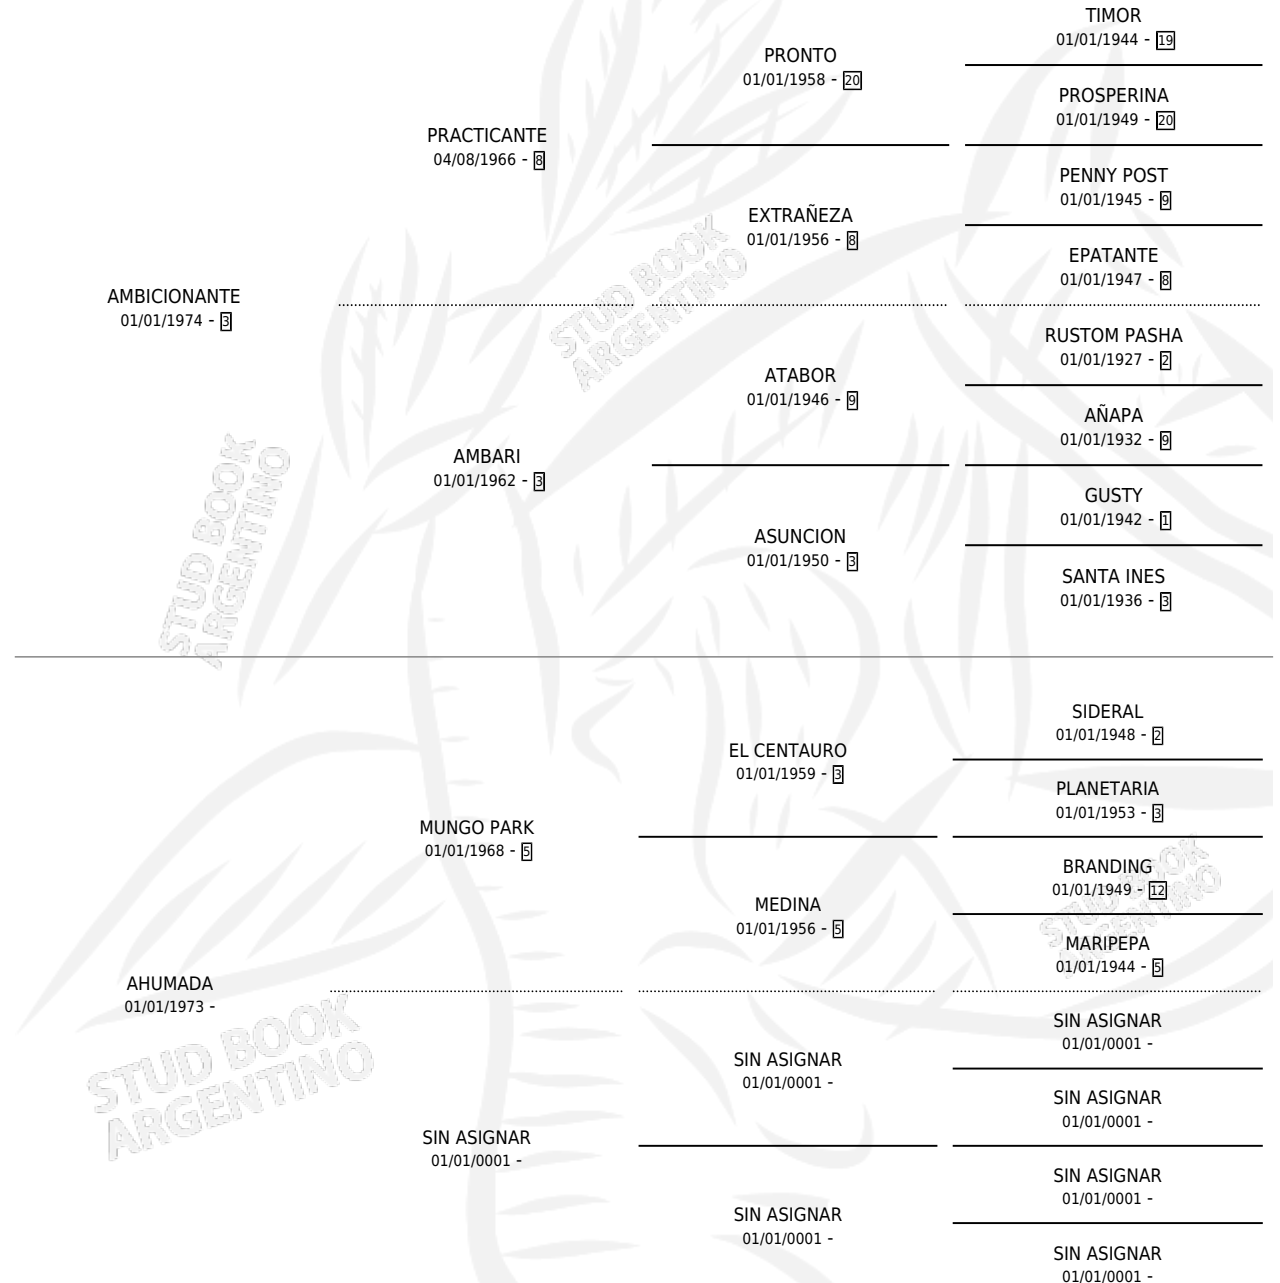

LYON HEART

por **AMBICIONANTE** y **AHUMADA** por **MUNGO PARK**

Argentina · Macho · Zaino · SP · 09/11/1988
Familia · Volumen 33

ESTADO

TIPIFICACIÓN SANGUÍNEA	X
TIPIFICACIÓN POR ADN	X
PASAPORTE	X
IDENTIFICACIÓN POR MICROCHIP	X
REPRODUCTOR	X

Lugar de nacimiento: Los Paraisos

Criador: Sin dato

PEDIGREE

CAMPAÑA

Solo carreras oficiales de Argentina

POR EDAD

EDAD	CC	1°	2°	3°	4°	5°	NP	CLC	CLG	CLCG1	CLGG1	IMPORTE	GANANCIA / CC
3 AÑOS	4	0	0	0	1	0	3	0	0	0	0	\$0	\$0
4 AÑOS	2	0	0	0	0	0	2	0	0	0	0	\$0	\$0
TOTALES	6	0	0	0	1	0	5	0	0	0	0	\$0	\$0
%		0.0%	0.0%	0.0%	16.7%	0.0%	83.3%	0.0%	0.0%	0.0%	0.0%		