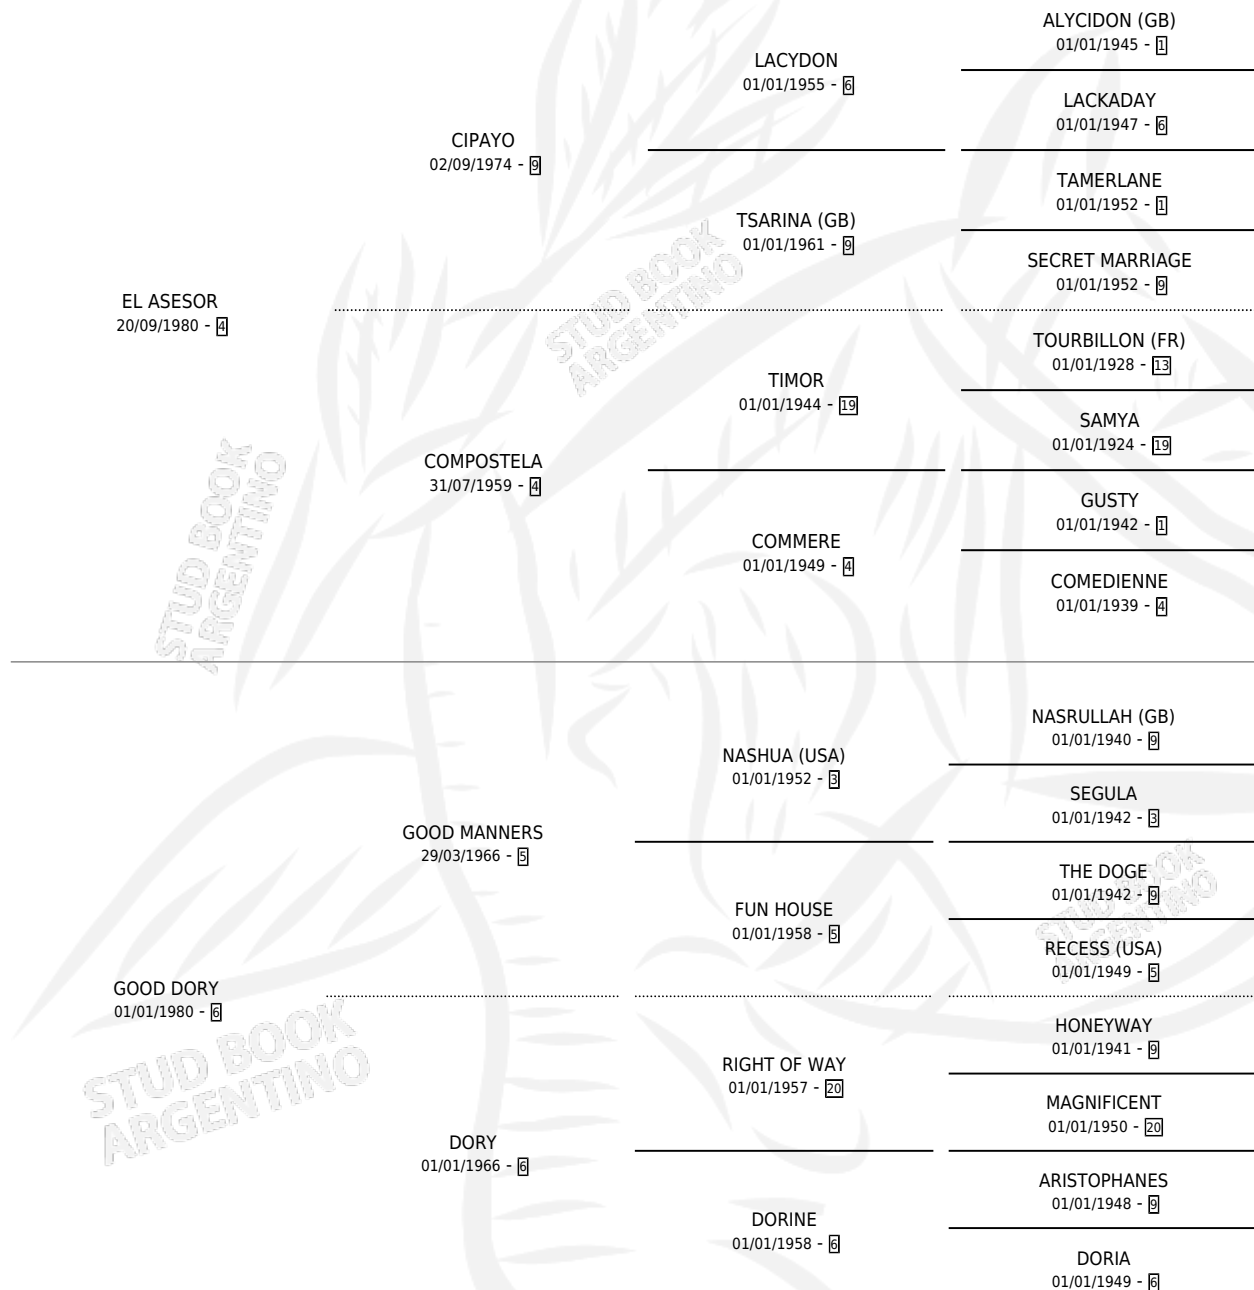

LOVELY SHARON

por EL ASESOR y GOOD DORY por GOOD MANNERS

Argentina · Hembra · Alazan · SP · 10/01/1989
Familia 6-a · Volumen 33

ESTADO

TIPIFICACIÓN SANGUÍNEA	✓
TIPIFICACIÓN POR ADN	X
PASAPORTE	X
IDENTIFICACIÓN POR MICROCHIP	X
REPRODUCTOR	✓

Lugar de nacimiento: Don Yayo

Criador: Sin dato

~

HIJOS

	MACHOS	HEMBRAS
4 NACIERON	2	2
SIN ACTUACIONES		

PEDIGREE

CAMPAÑA

Solo carreras oficiales de Argentina