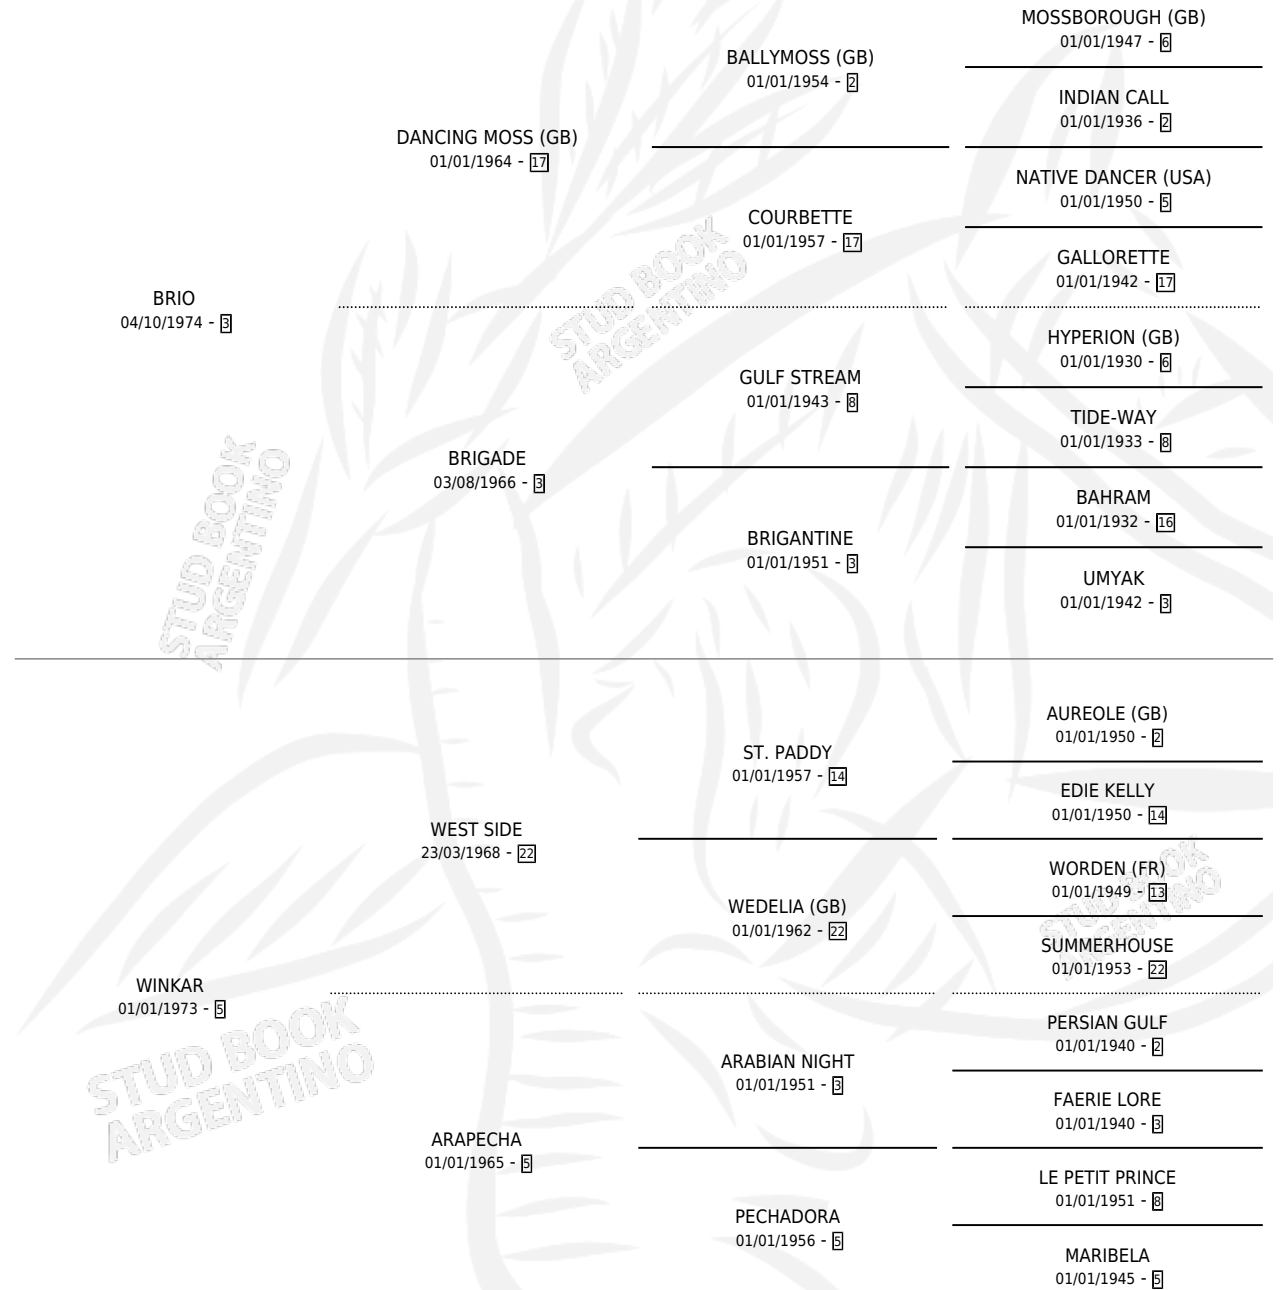

LA PROFETA

por BRIO y WINKAR por WEST SIDE

Argentina · Hembra · Alazan · SP · 28/09/1988
Familia 5-a · Volumen 33

ESTADO

TIPIFICACIÓN SANGUÍNEA	✓
TIPIFICACIÓN POR ADN	✓
PASAPORTE	X
IDENTIFICACIÓN POR MICROCHIP	X
REPRODUCTOR	✓

Lugar de nacimiento: Los Mimbres

Criador: Los Mimbres

~

HIJOS

	MACHOS	HEMBRAS
6 NACIERON	3	3
1 CORRIERON	1	0
1 GANARON	1	0
0 GANADORES CL	0 GANADORES GR	0 GANADORES G1

PEDIGREE

S

cimientos 6 / Efectividad 42.86%

PADRILLO	PRODUCTO	CRIADOR	1ER SERVICIO	ÚLTIMO SERVICIO
CREATIVITY (USA)	∅		03/11/2005	05/11/2005
CREATIVITY (USA)	FE CREATIVI (H A, 25/10/2005)	LOS MIMBRES	30/10/2004	30/10/2004
EL CHETO	MURIO EL 24/04/2014 ∅		30/11/2003	30/11/2003
CREATIVITY (USA)	PROGRESANDO (M A, 17/11/2003)	LOS MIMBRES	23/11/2002	23/11/2002
CREATIVITY (USA)	∅		26/10/2001	26/10/2001
EL CHETO	CHE PROFE (M A, 18/10/2001)	LOS MIMBRES	05/11/2000	05/11/2000
EL CHETO	PROFECHE (M T, 28/10/2000)	LOS MIMBRES	30/08/1999	15/11/1999
GOLDEN PET (GB)	PROPHET PET (H Z, 22/08/1999)	LOS MIMBRES	23/08/1998	25/08/1998
SILENCIANTE	∅		19/09/1997	21/09/1997
SILENCIANTE	∅		07/11/1996	04/12/1996
CRAELIUS (USA)	∅		11/09/1996	13/09/1996
SILENCIANTE	∅		21/10/1995	23/10/1995
GOLDEN PET (GB)	LA PET (H Z, 12/10/1995)	LOS MIMBRES	25/10/1994	25/10/1994
GOLDEN PET (GB)	∅		28/08/1993	10/10/1993