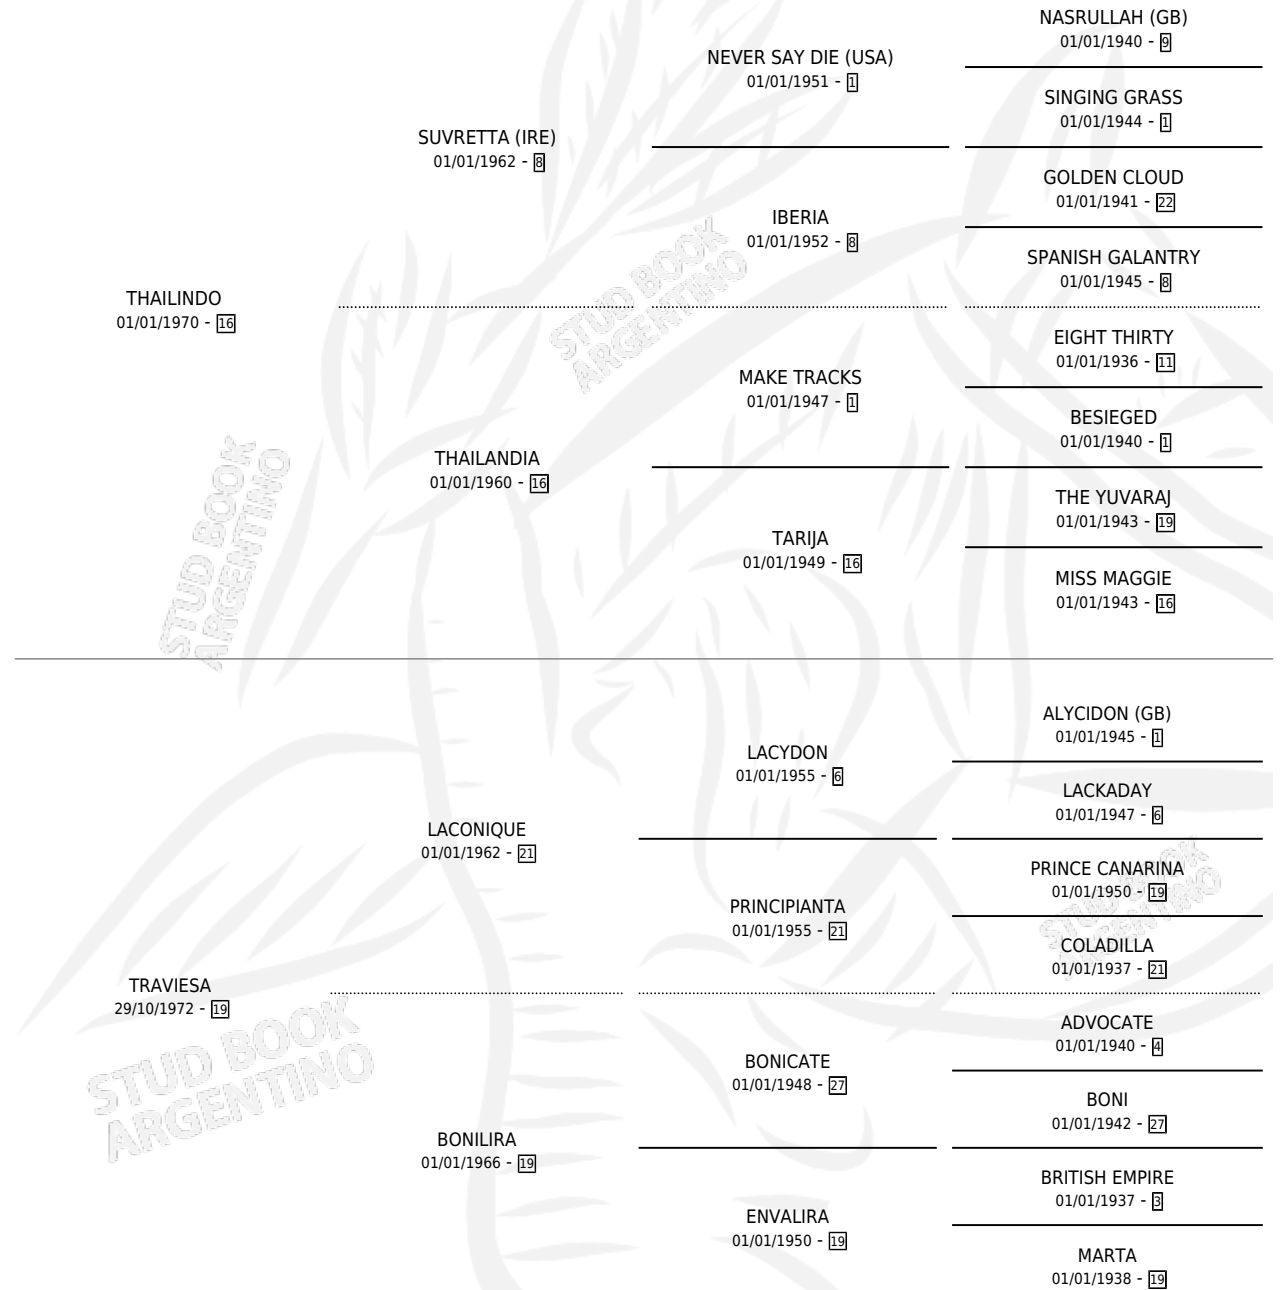

TAI BICHA

por THAILINDO y TRAVIESA por LACONIQUE

Argentina · Hembra · Zaino · SP · 23/09/1988
Familia 19-c · Volumen 33

ESTADO

TIPIFICACIÓN SANGUÍNEA	X
TIPIFICACIÓN POR ADN	X
PASAPORTE	X
IDENTIFICACIÓN POR MICROCHIP	X
REPRODUCTOR	X

Lugar de nacimiento: Los Mimbres

Criador: Los Mimbres

PEDIGREE

TAI BICHA

Datos oficiales del Stud Book Argentino

Documento generado el 07/05/2026

studbook.org.ar