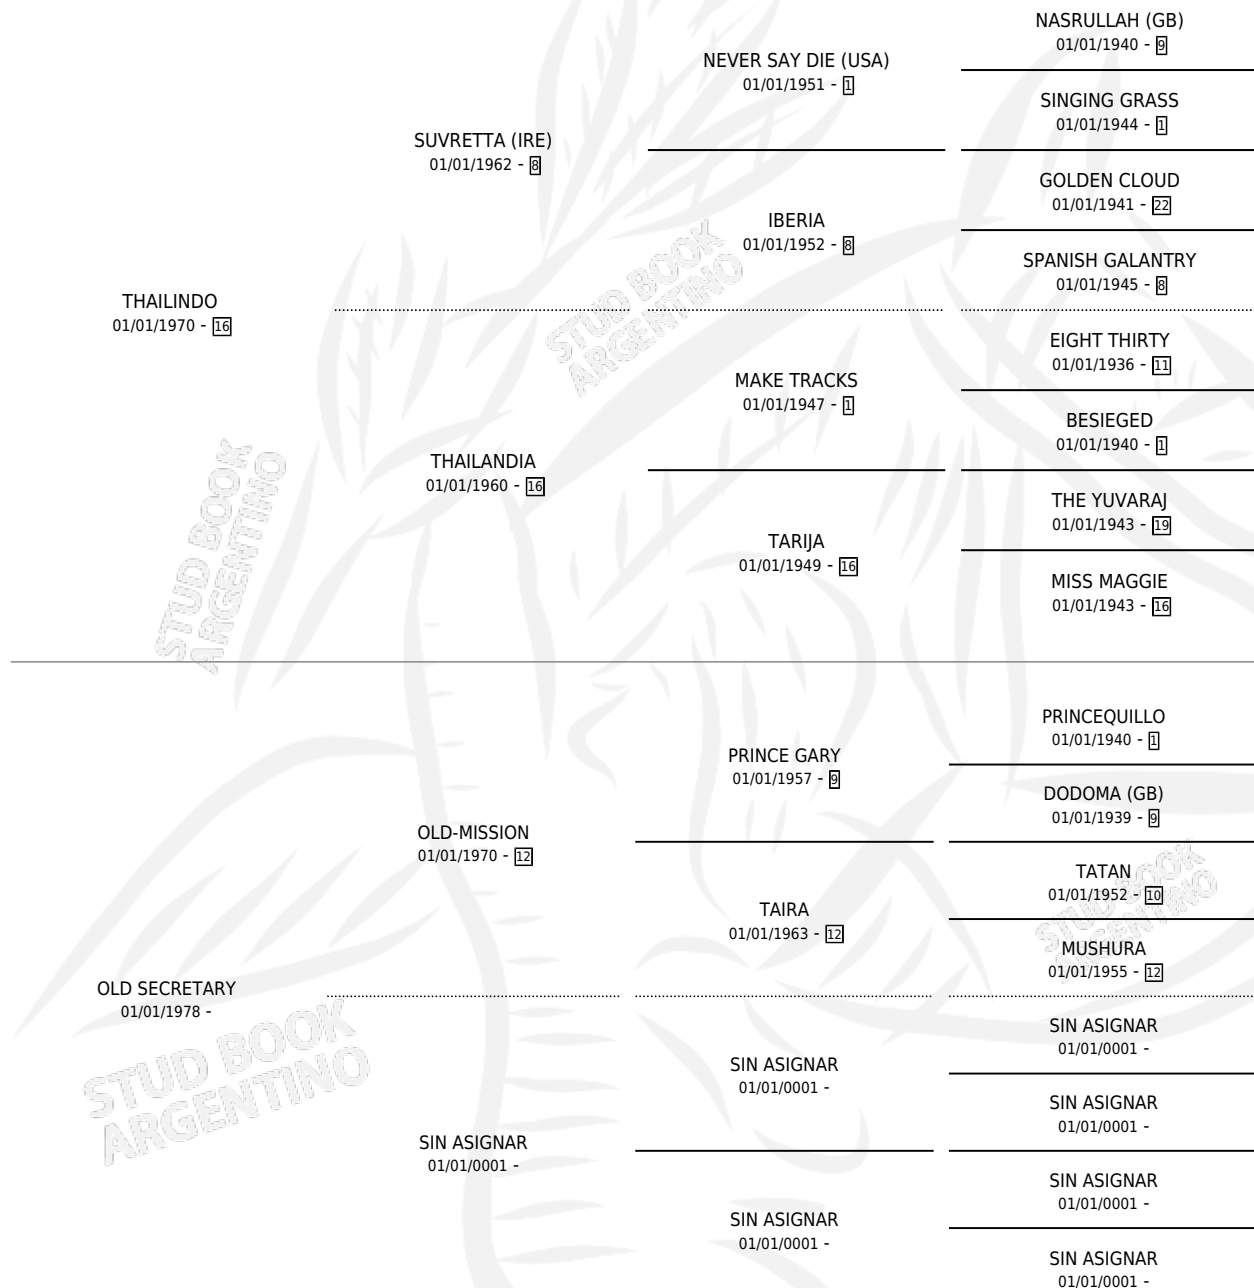

TAI RELOCO

por THAILINDO y OLD SECRETARY por OLD-MISSION

Argentina · Macho · Zaino Doradillo · SP · 25/09/1988
Familia · Volumen 33

ESTADO

TIPIFICACIÓN SANGUÍNEA	X
TIPIFICACIÓN POR ADN	X
PASAPORTE	X
IDENTIFICACIÓN POR MICROCHIP	X
REPRODUCTOR	X

Lugar de nacimiento: Los Mimbres

Criador: Los Mimbres

PEDIGREE

CAMPAÑA

Solo carreras oficiales de Argentina

POR EDAD

EDAD	CC	1°	2°	3°	4°	5°	NP	CLC	CLG	CLCG1	CLGG1	IMPORTE	GANANCIA / CC
6 AÑOS	1	0	0	0	0	0	1	0	0	0	0	\$0	\$0
7 AÑOS	1	1	0	0	0	0	0	0	0	0	0	\$1,000	\$1,000
TOTALES	2	1	0	0	0	0	1	0	0	0	0	\$1,000	\$500
%		50.0%	0.0%	0.0%	0.0%	0.0%	50.0%	0.0%	0.0%	0.0%	0.0%		