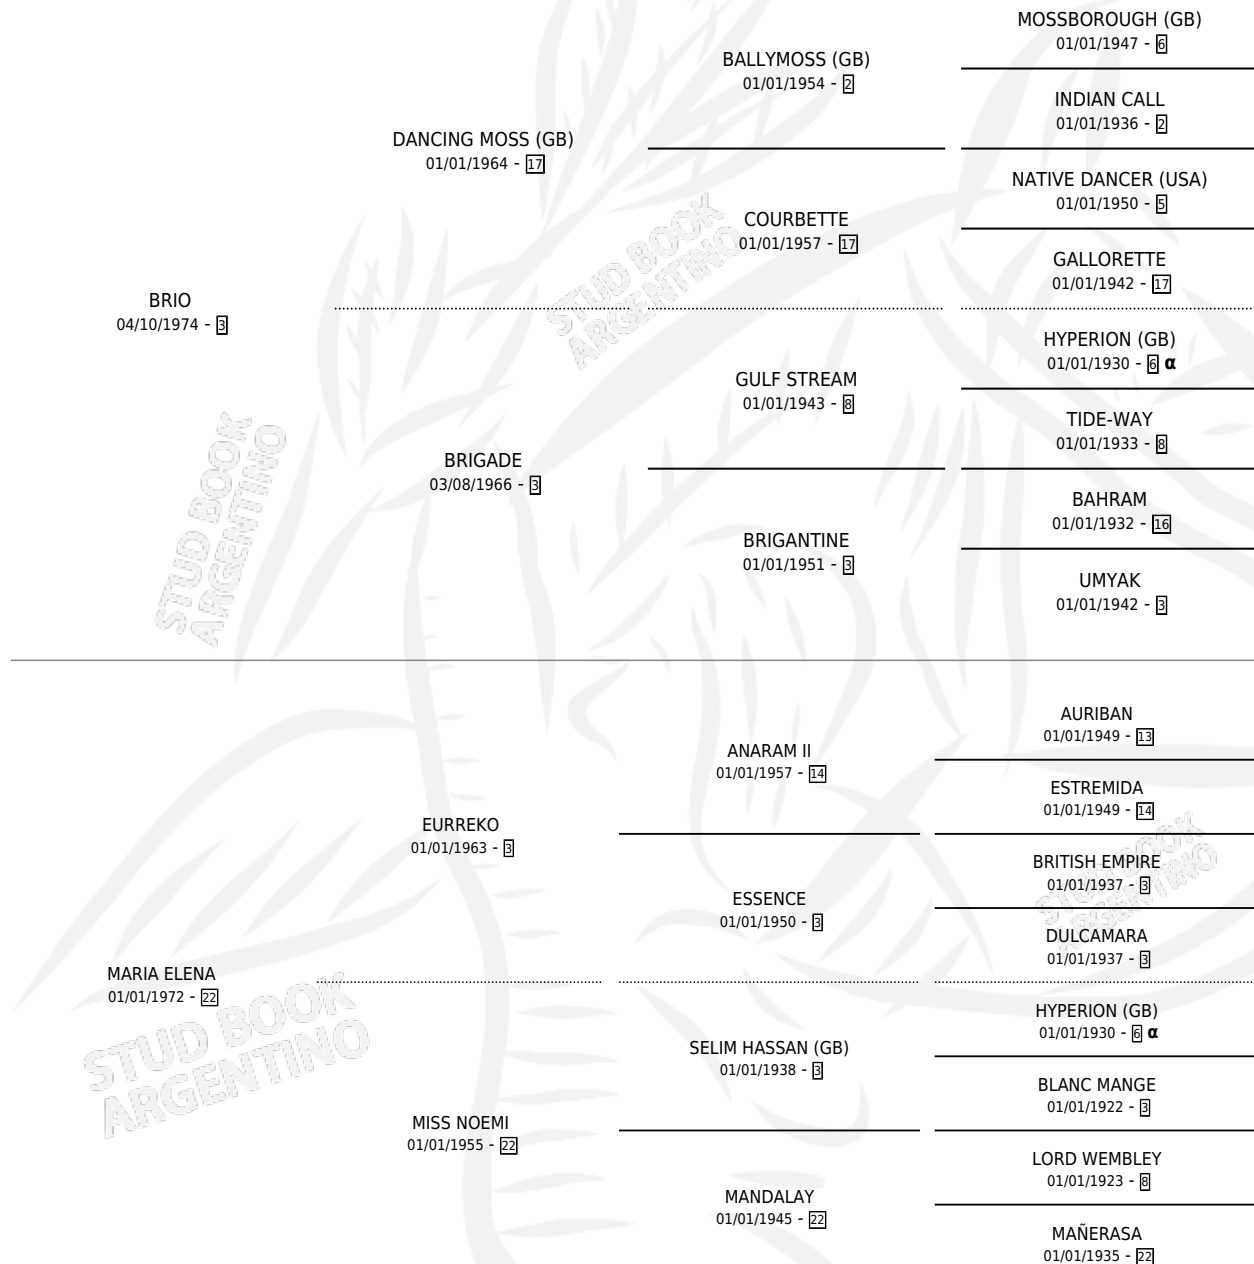

NOSTALGIA

por BRIO y MARIA ELENA por EURREKO

Argentina · Hembra · Zaino · SP · 02/09/1988
Familia 22-b · Volumen 33

ESTADO

TIPIFICACIÓN SANGUÍNEA	✓
TIPIFICACIÓN POR ADN	✓
PASAPORTE	X
IDENTIFICACIÓN POR MICROCHIP	X
REPRODUCTOR	✓

Lugar de nacimiento: Los Mimbres

Criador: Sin dato

~

HIJOS

	MACHOS	HEMBRAS
7 NACIERON	2	5
1 CORRIERON	1	0

SIN ACTUACIONES

PEDIGREE

INBREEDING : α

S

cimientos 7 / Efectividad 36.84%

PADRILLO	PRODUCTO	CRIADOR	1ER SERVICIO	ÚLTIMO SERVICIO
FRANCAIS	Ø		02/12/2007	02/12/2007
NOSTALGIA	Ø		29/09/2006	13/12/2006
CREATIVITY (USA)	Ø		21/03/2006	14/04/2006
CREATIVITY (USA)	Ø		21/12/2005	23/12/2005
EL CHETO	Ø		10/12/2004	10/12/2004
VALUE TOSS	ANSIAS VALUE (H ZD, 01/12/2004)	LOS MIMBRES	29/09/2003	09/12/2003
VALUE TOSS	Ø		19/08/2002	16/11/2002
VALUE TOSS	Ø		03/09/2001	05/09/2001
VALUE TOSS	NOSVALUE (H Z, 25/07/2001) •MURIÓ EL 15/05/2018•	LOS MIMBRES	07/08/2000	09/08/2000
CREATIVITY (USA)	Ø		18/02/2000	28/05/2000
CREATIVITY (USA)	Ø		11/12/1999	13/12/1999
VALUE TOSS	ANSIOSA VALUE (H Z, 29/11/1999) •MURIÓ EL 15/05/2018•	LOS MIMBRES	01/11/1998	24/12/1998
VALUE TOSS	NOTARIADO (M Z, 23/10/1998) •MURIÓ EL 19/11/1999•	LOS MIMBRES	07/11/1997	07/11/1997
VALUE TOSS	Ø		08/10/1996	29/11/1996
SILENCIANTE	ANTES SI (H Z, 26/09/1996) •MURIÓ EL 31/12/2005•	LOS MIMBRES	24/10/1995	26/10/1995
CRAELIUS (USA)	Ø		09/08/1995	11/08/1995
MANGUIN (USA)	Ø		30/10/1994	30/10/1994
SILENCIANTE	NOSTALGIA ANTES (H Z, 22/10/1994)	LOS MIMBRES	10/11/1993	14/11/1993
REY GRANDE	KING PLAIN (M Z, 08/12/1992)	SIN DATO	22/12/1991	24/12/1991