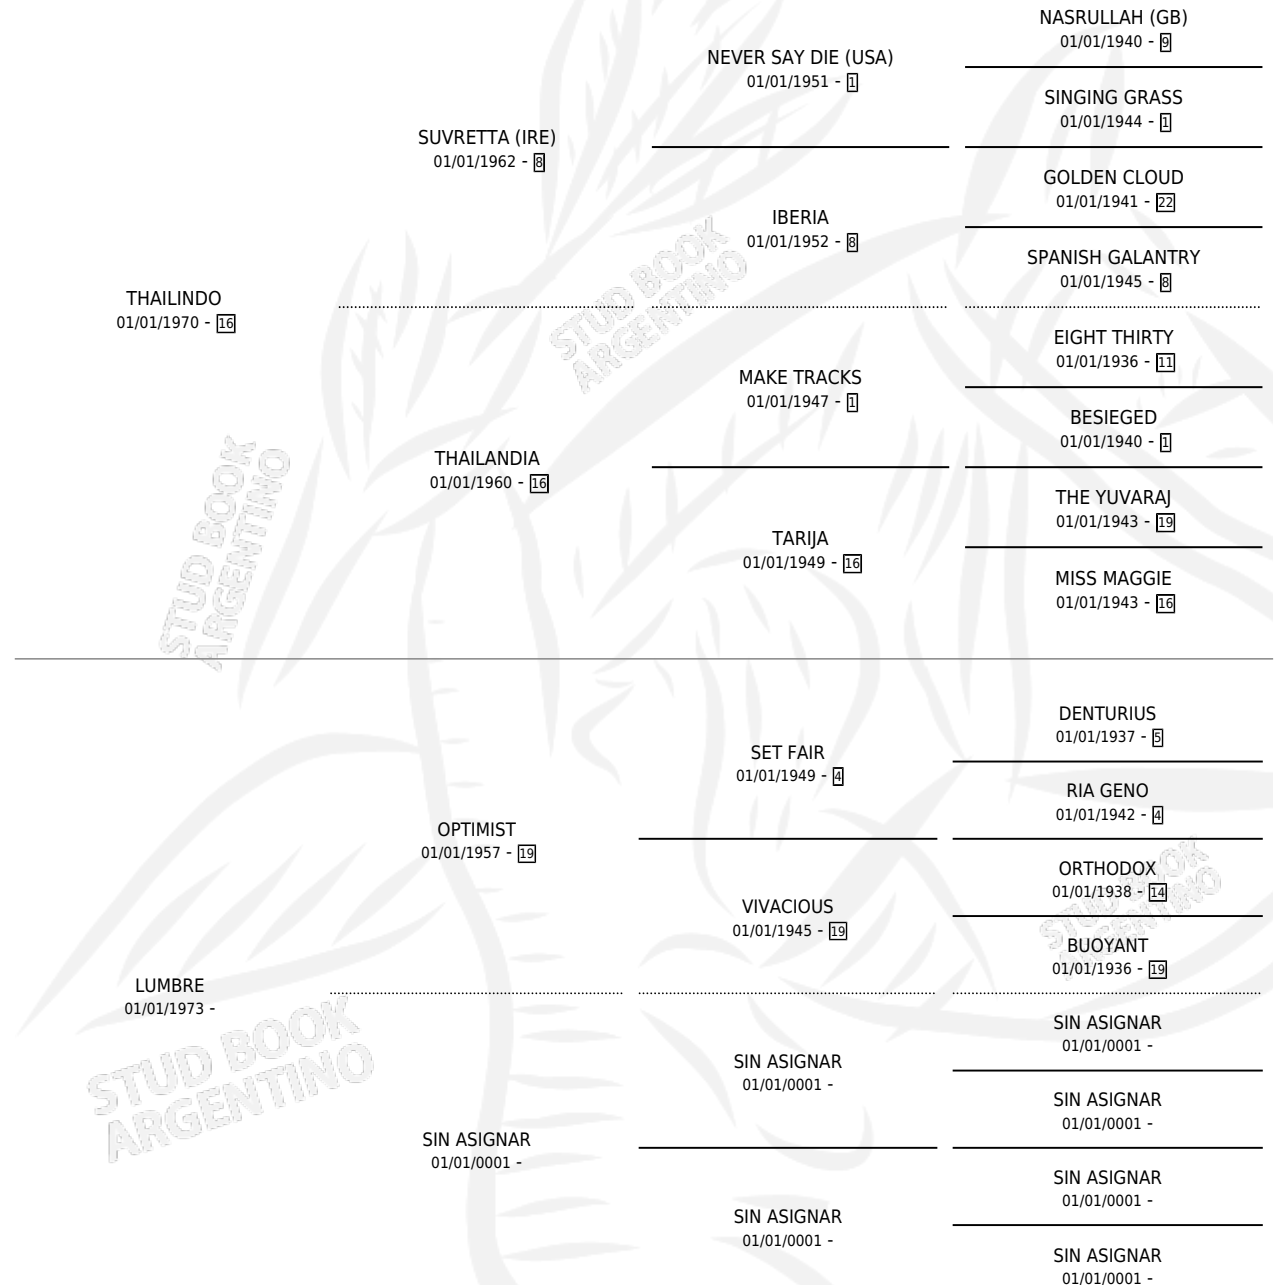

TAI LUMBRE

por THAILINDO y LUMBRE por OPTIMIST

Argentina · Hembra · Alazan Tostado · SP · 11/09/1988
Familia · Volumen 33

ESTADO

TIPIFICACIÓN SANGUÍNEA	X
TIPIFICACIÓN POR ADN	X
PASAPORTE	X
IDENTIFICACIÓN POR MICROCHIP	X
REPRODUCTOR	X

Lugar de nacimiento: Los Mimbres

Criador: Los Mimbres

PEDIGREE

TAI LUMBRE

Datos oficiales del Stud Book Argentino

Documento generado el 15/05/2026

studbook.org.ar