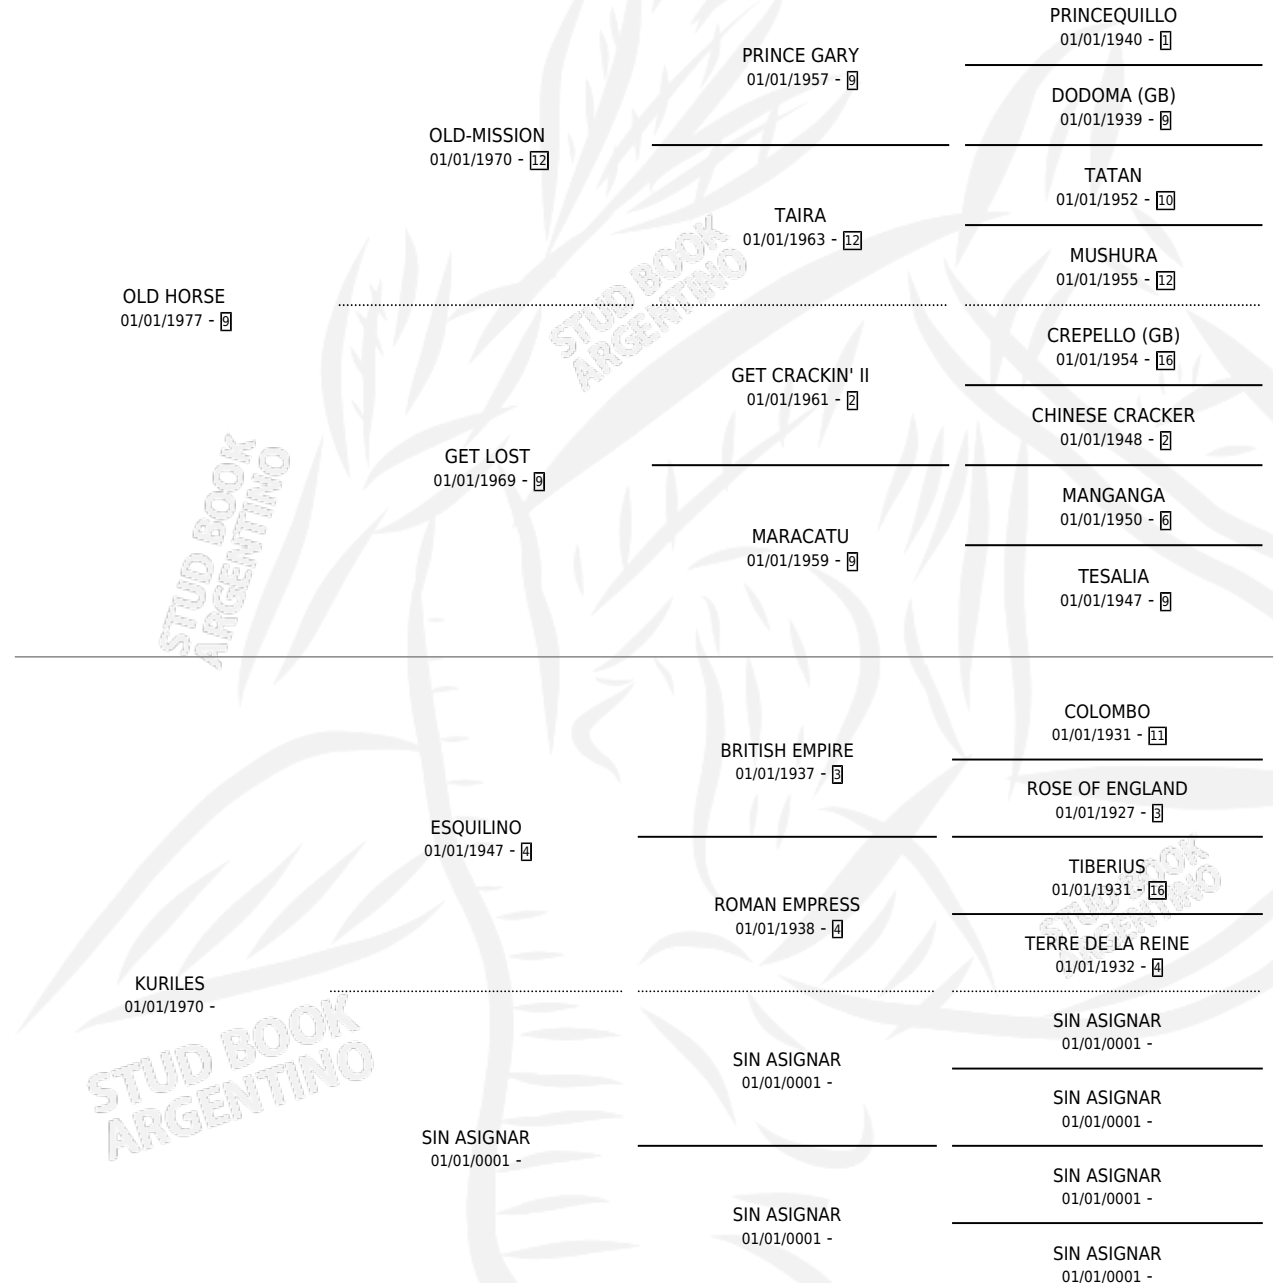

AL SALTO

por OLD HORSE y KURILES por ESQUILINO

Argentina · Hembra · Zaino · SP · 13/09/1988
Familia · Volumen 33

ESTADO

TIPIFICACIÓN SANGUÍNEA	X
TIPIFICACIÓN POR ADN	X
PASAPORTE	X
IDENTIFICACIÓN POR MICROCHIP	X
REPRODUCTOR	X

Lugar de nacimiento: Los Mimbres

Criador: Los Mimbres

PEDIGREE

AL SALTO

Datos oficiales del Stud Book Argentino

Documento generado el 08/05/2026

studbook.org.ar