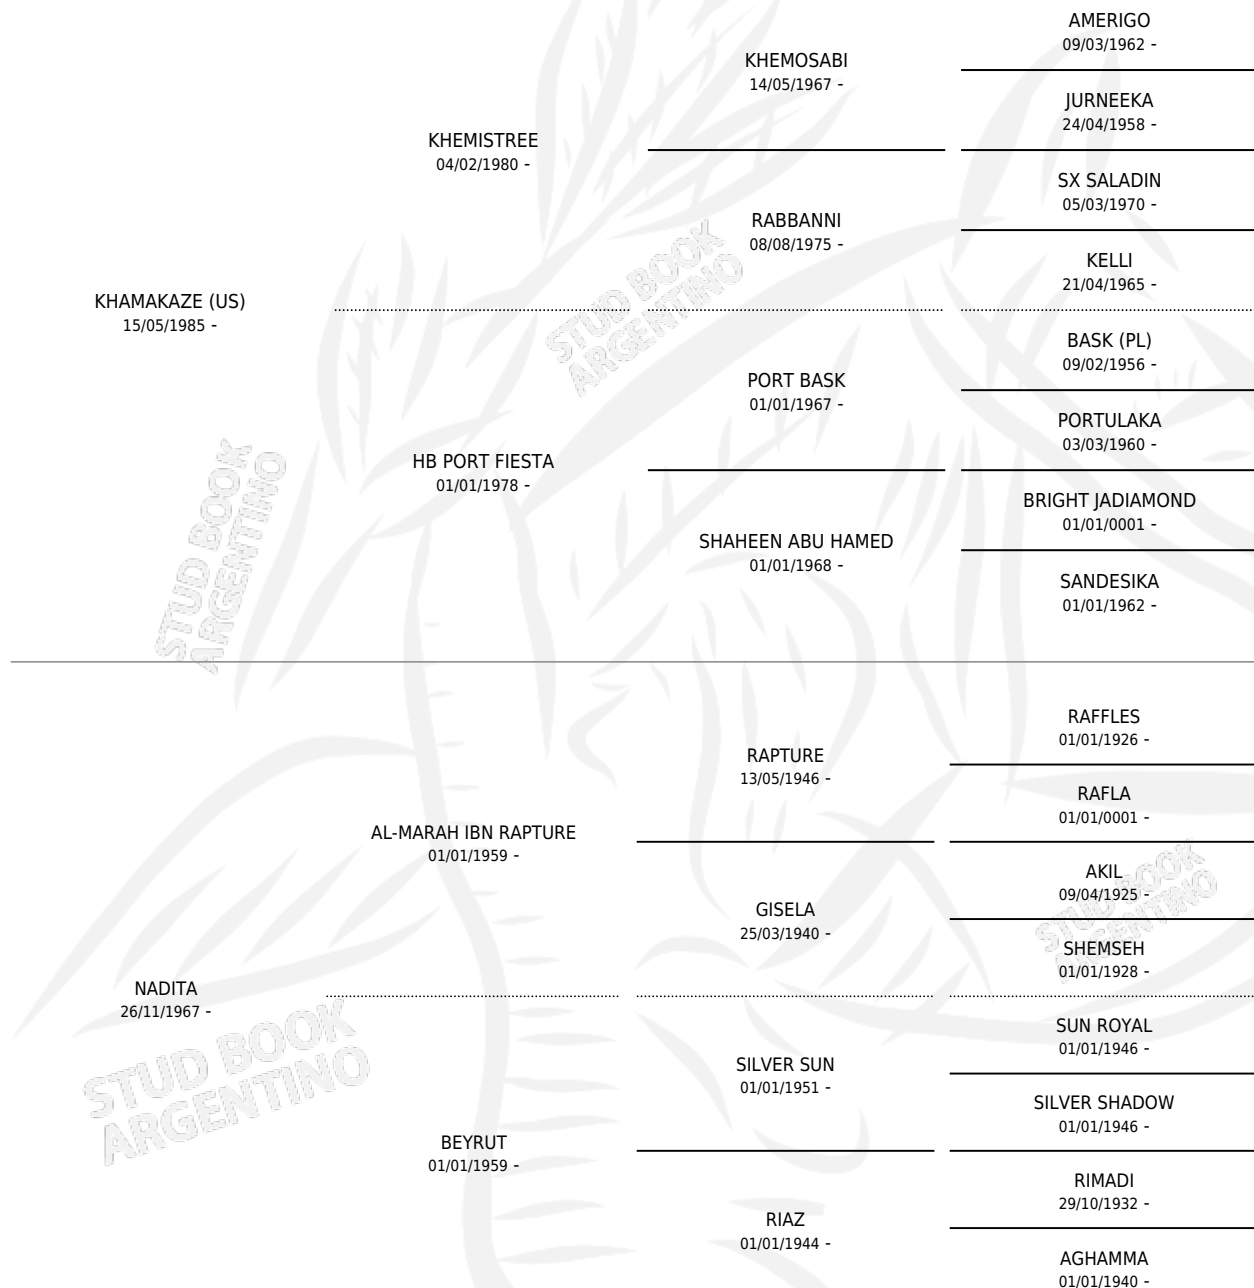

ALCOBA

por **KHAMAKAZE (US)** y **NADITA** por **AL-MARAH IBN RAPTURE**

Argentina · Hembra · Tordillo · AP · 05/12/1988
Familia · Volumen 33

ESTADO

| | |
|------------------------------|---|
| TIPIFICACIÓN SANGUÍNEA | ✓ |
| TIPIFICACIÓN POR ADN | X |
| PASAPORTE | X |
| IDENTIFICACIÓN POR MICROCHIP | X |
| REPRODUCTOR | ✓ |

Lugar de nacimiento: La Media Legua
Criador: Sin dato

~

HIJOS

| | MACHOS | HEMBRAS |
|-----------------|--------|---------|
| 3 NACIERON | 3 | 0 |
| SIN ACTUACIONES | | |

PEDIGREE

S

mientos 3 / Efectividad 50.00%

| PADRILLO | PRODUCTO | CRIADOR | 1ER SERVICIO | ÚLTIMO SERVICIO |
|---------------|-------------------------------|----------|--------------|-----------------|
| SCHE' ALSHARO | LO-ALCOSHAR (M T, 26/09/1998) | SIN DATO | 20/10/1997 | 20/10/1997 |
| SCHE' ALSHARO | ∅ | | 09/12/1996 | 09/12/1996 |
| SCHE' ALSHARO | ∅ | | 22/09/1995 | 11/12/1995 |
| SCHE' ALSHARO | ALCOBASHAR (M T, 19/08/1995) | SIN DATO | 20/09/1994 | 24/09/1994 |
| SCHE' ALSHARO | AL MOTAMID (M T, 13/09/1994) | SIN DATO | 02/10/1993 | 04/10/1993 |
| SALADINO (US) | ∅ | | 06/12/1991 | 08/12/1991 |