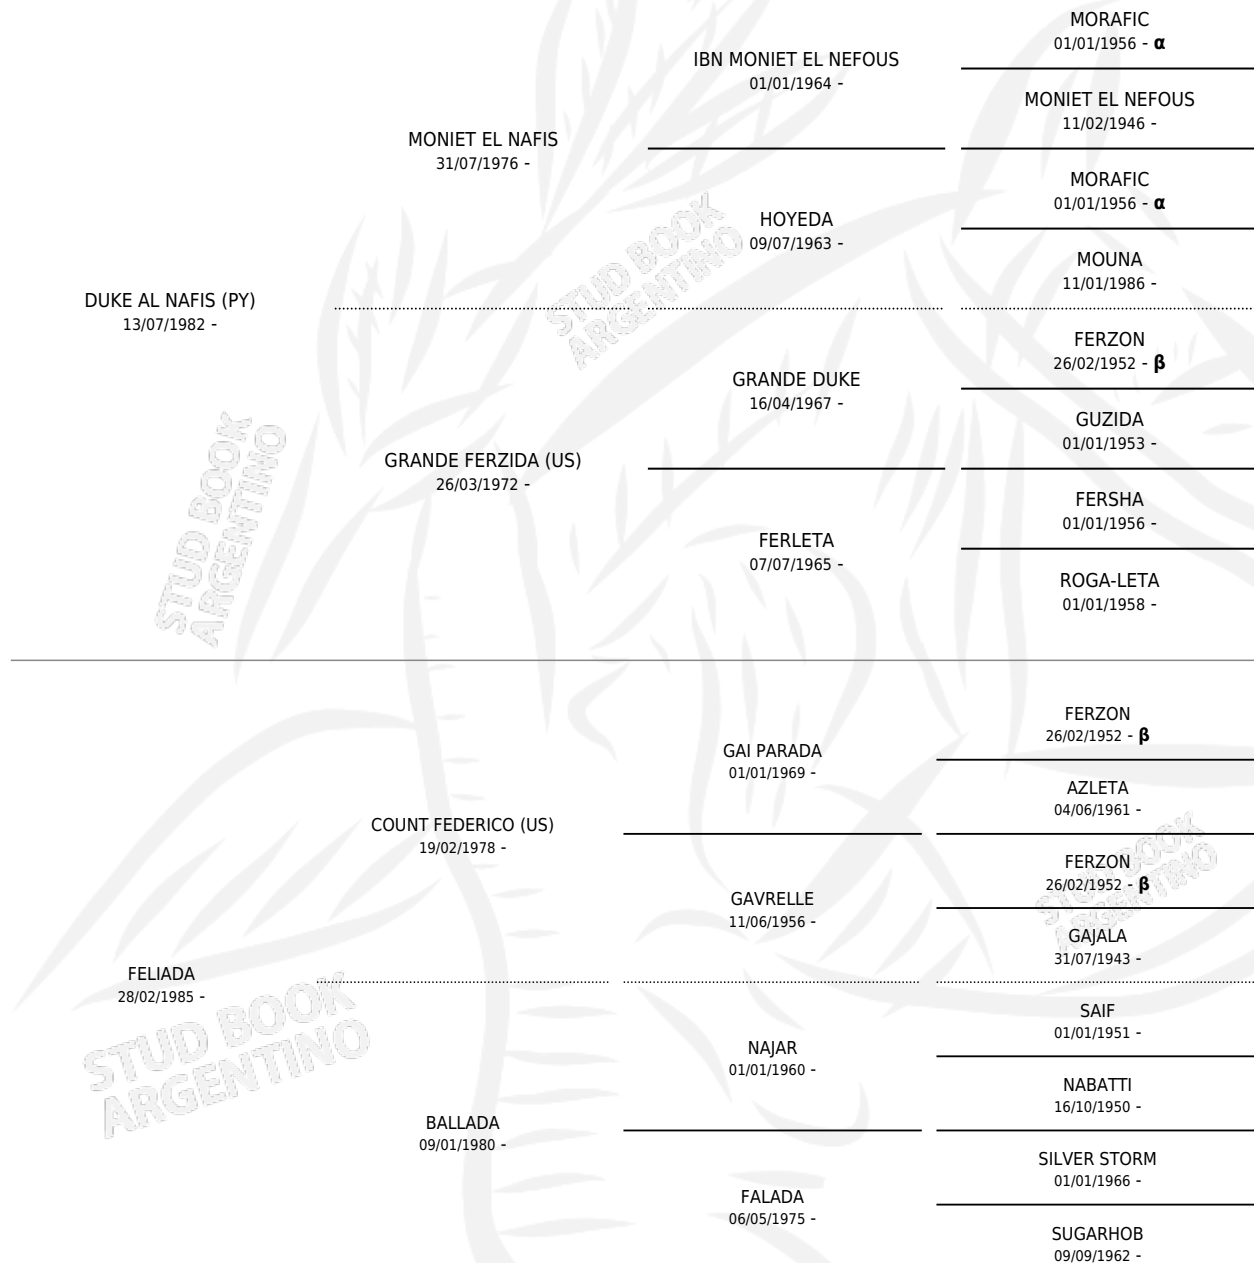

LC FELUK

por **DUKE AL NAFIS (PY)** y **FELIADA** por **COUNT FEDERICO (US)**

Argentina · Macho · Zaino Colorado · AP · 07/01/1989
Familia · Volumen 33

ESTADO

TIPIFICACIÓN SANGUÍNEA	X
TIPIFICACIÓN POR ADN	✓
PASAPORTE	X
IDENTIFICACIÓN POR MICROCHIP	X
REPRODUCTOR	✓

Lugar de nacimiento: La Catalina
Criador: La Catalina

~

HIJOS

	MACHOS	HEMBRAS
1 NACIERON	0	1
SIN ACTUACIONES		

PEDIGREE

INBREEDING : α, β

SERVICIOS PADRILLO

TEMPORADA	HARAS	SERVICIO	NAC.	EFFECTIVIDAD
2011	LA CATALINA	1	1	100 %

LC FELUK

Datos oficiales del Stud Book Argentino

Documento generado el 14/05/2026

studbook.org.ar