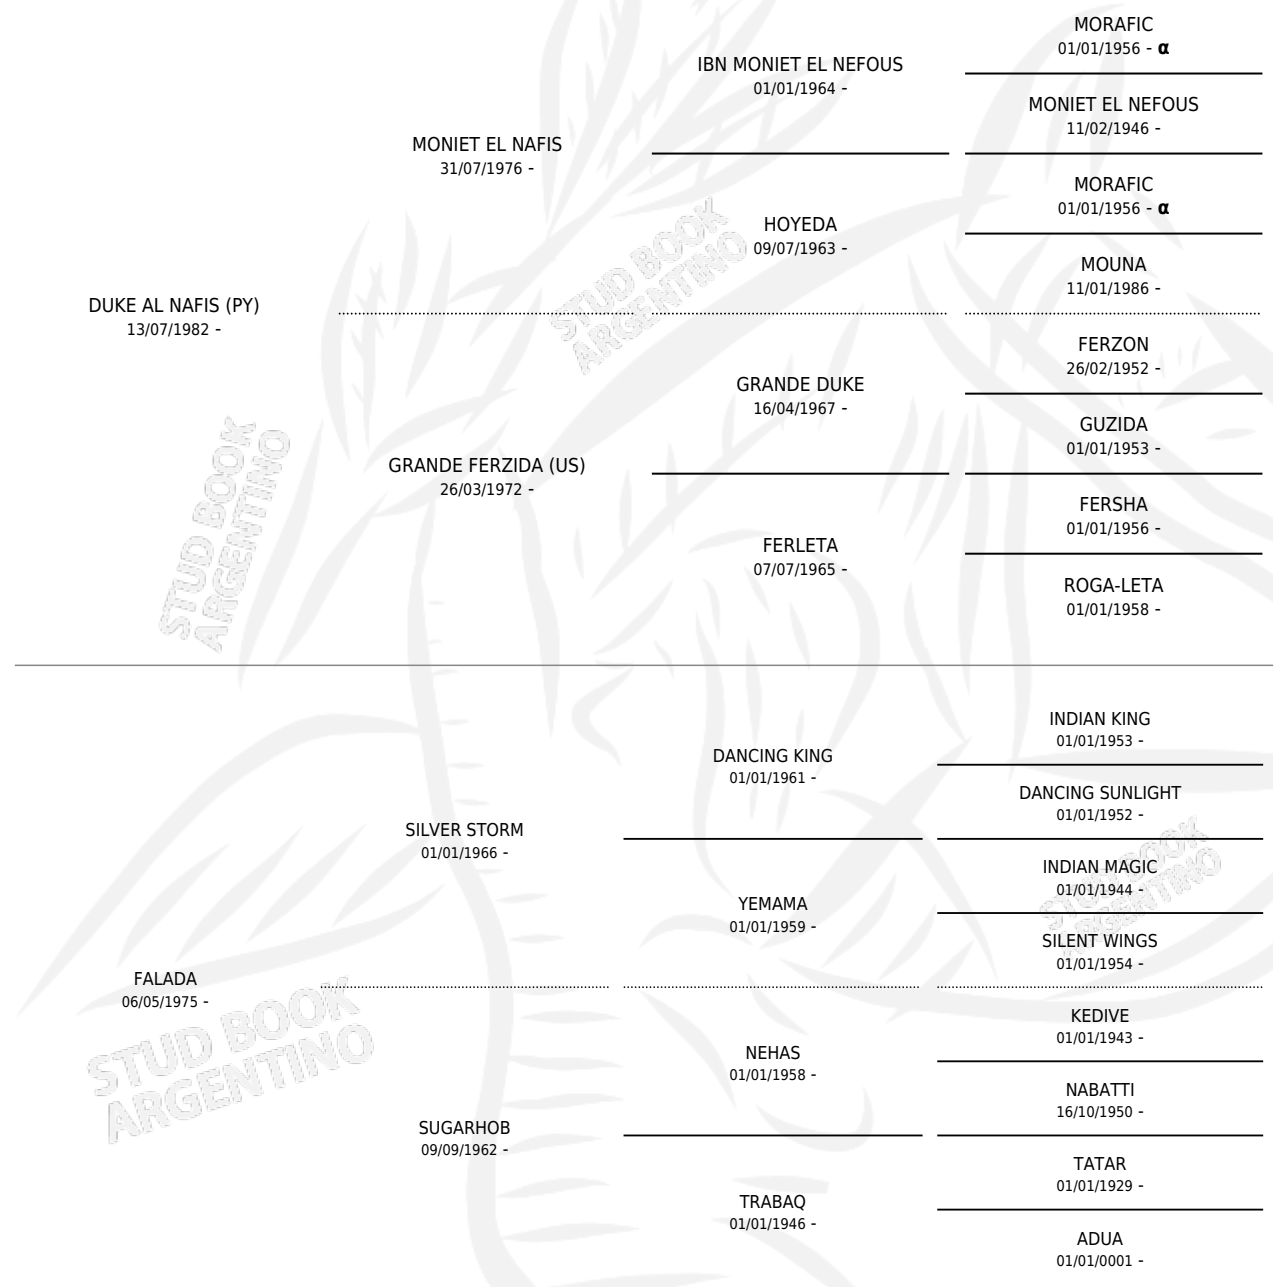

LC TAMARISCO

por **DUKE AL NAFIS (PY)** y **FALADA** por **SILVER STORM**

PEDIGREE

Argentina · Macho · Alazan · AP · 03/01/1989
Familia · Volumen 33

ESTADO

TIPIFICACIÓN SANGUÍNEA	✓
TIPIFICACIÓN POR ADN	X
PASAPORTE	X
IDENTIFICACIÓN POR MICROCHIP	X
REPRODUCTOR	✓

Lugar de nacimiento: La Catalina

Criador: La Catalina

~

HIJOS

	MACHOS	HEMBRAS
2 NACIERON	1	1
SIN ACTUACIONES		

INBREEDING : α

SERVICIOS PADRILLO

TEMPORADA	HARAS	SERVICIO	NAC.	EFFECTIVIDAD
1994	MATILDE	4	2	50.00 %
1993	MATILDE	3	0	0.00 %