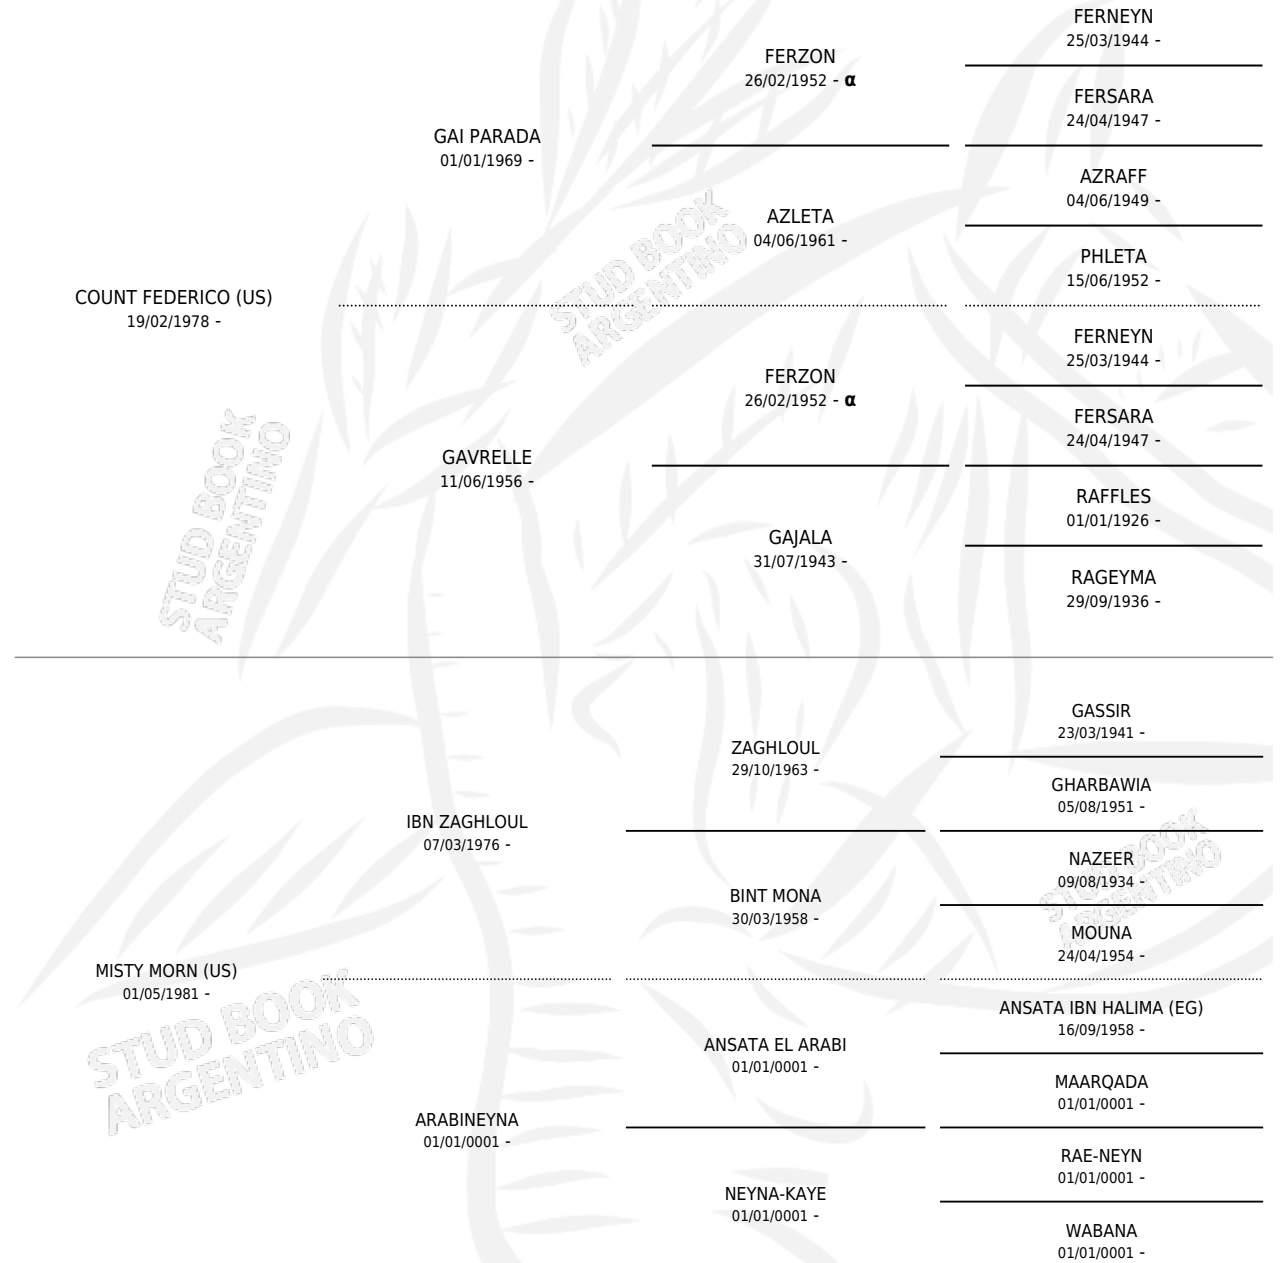

LC DEMIST

por COUNT FEDERICO (US) y MISTY MORN (US) por IBN ZAGHLOUL

Argentina · Macho · Tordillo · AP · 10/01/1989
Familia · Volumen 33

ESTADO

TIPIFICACIÓN SANGUÍNEA	X
TIPIFICACIÓN POR ADN	X
PASAPORTE	X
IDENTIFICACIÓN POR MICROCHIP	X
REPRODUCTOR	X

Lugar de nacimiento: La Catalina
Criador: La Catalina

PEDIGREE

INBREEDING : α

CAMPAÑA

Solo carreras oficiales de Argentina

POR EDAD

EDAD	CC	1°	2°	3°	4°	5°	NP	CLC	CLG	CLCG1	CLGG1	IMPORTE	GANANCIA / CC
5 AÑOS	5	1	0	0	0	0	4	1	0	0	0	\$2,800	\$560
TOTALES	5	1	0	0	0	0	4	1	0	0	0	\$2,800	\$560
%		20.0%	0.0%	0.0%	0.0%	0.0%	80.0%	20.0%	0.0%	0.0%	0.0%		