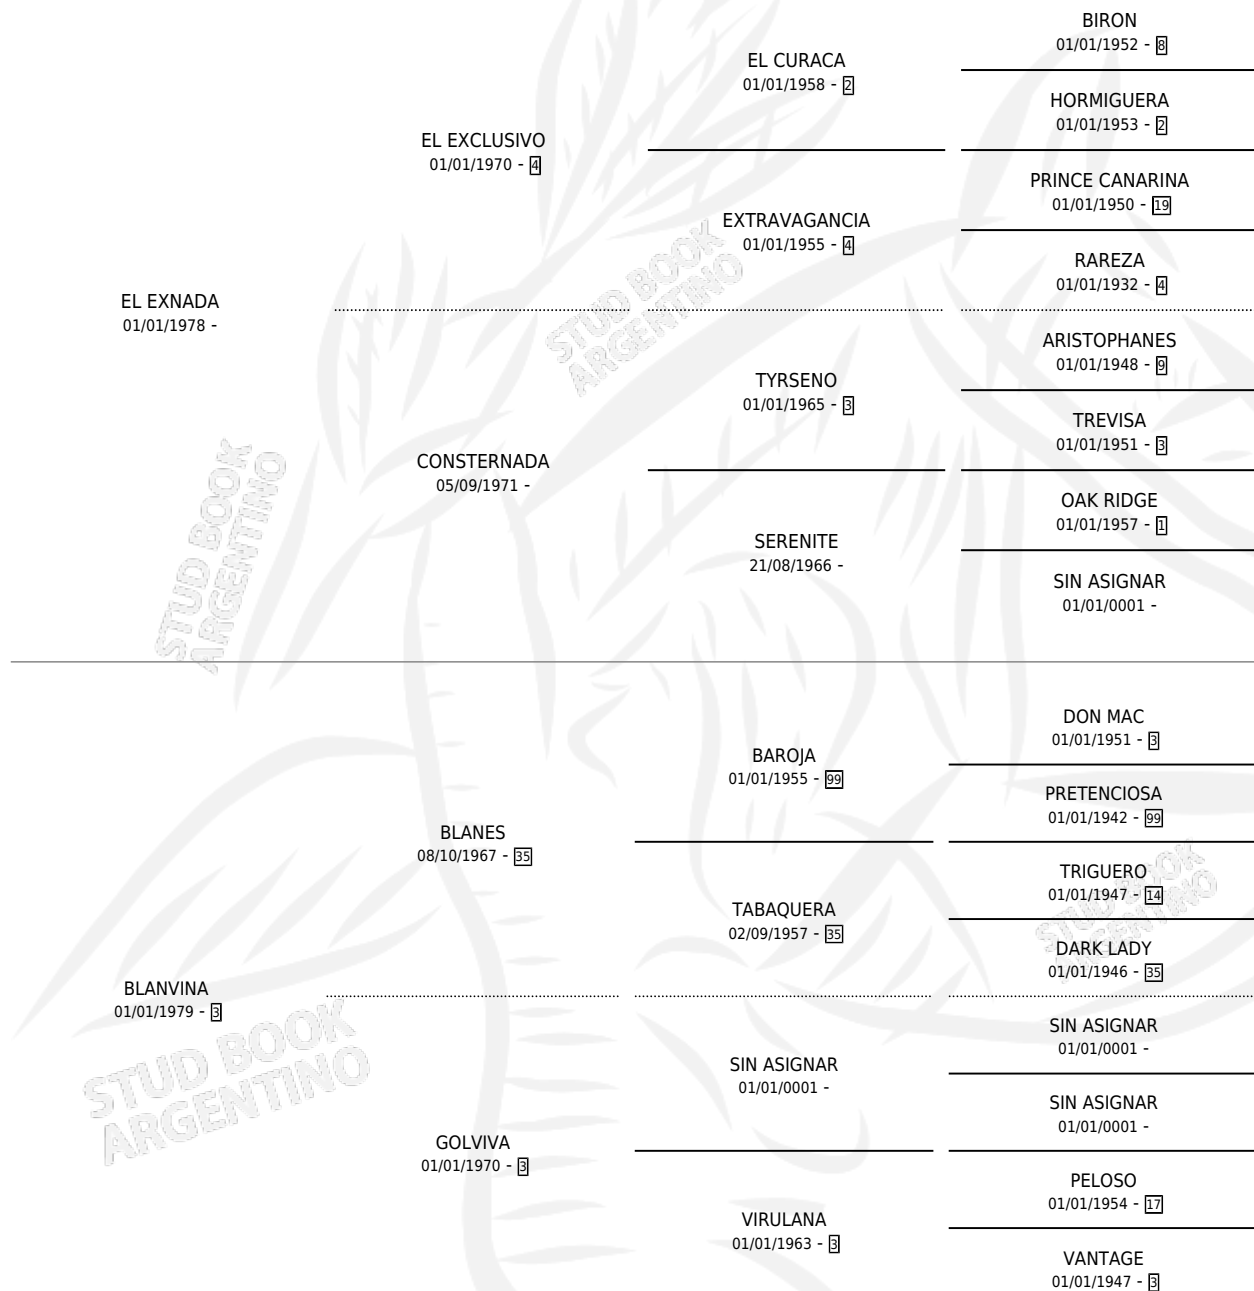

VANI DEL VALLE

por EL EXNADA y BLANVINA por BLANES

Argentina · Hembra · Tordillo · SP · 22/10/1988
Familia 3-n · Volumen 33

ESTADO

TIPIFICACIÓN SANGUÍNEA	X
TIPIFICACIÓN POR ADN	X
PASAPORTE	X
IDENTIFICACIÓN POR MICROCHIP	X
REPRODUCTOR	X

Lugar de nacimiento: Wal Rox

Criador: Sin dato

PEDIGREE

VANI DEL VALLE

Datos oficiales del Stud Book Argentino

Documento generado el 12/05/2026

studbook.org.ar