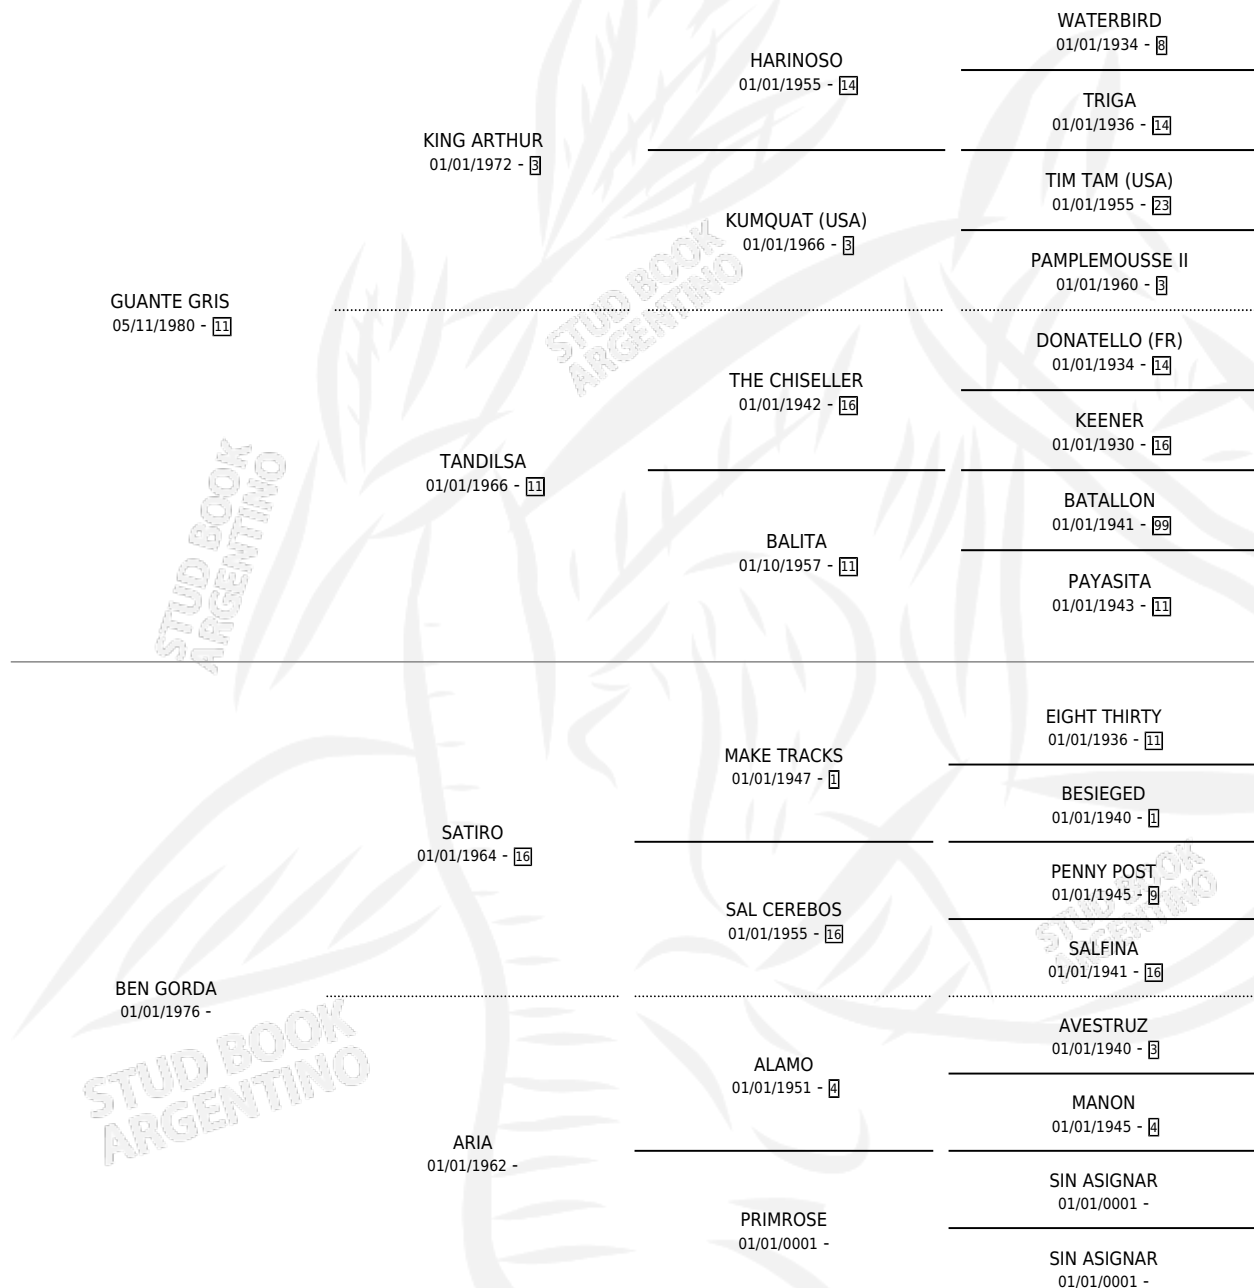

GUANTECITO BEN

por **GUANTE GRIS** y **BEN GORDA** por **SATIO**

Argentina · Macho · Tordillo · SP · 25/11/1988
Familia · Volumen 33

ESTADO

TIPIFICACIÓN SANGUÍNEA	X
TIPIFICACIÓN POR ADN	X
PASAPORTE	X
IDENTIFICACIÓN POR MICROCHIP	X
REPRODUCTOR	X

Lugar de nacimiento: El Dieciocho

Criador: Sin dato

PEDIGREE