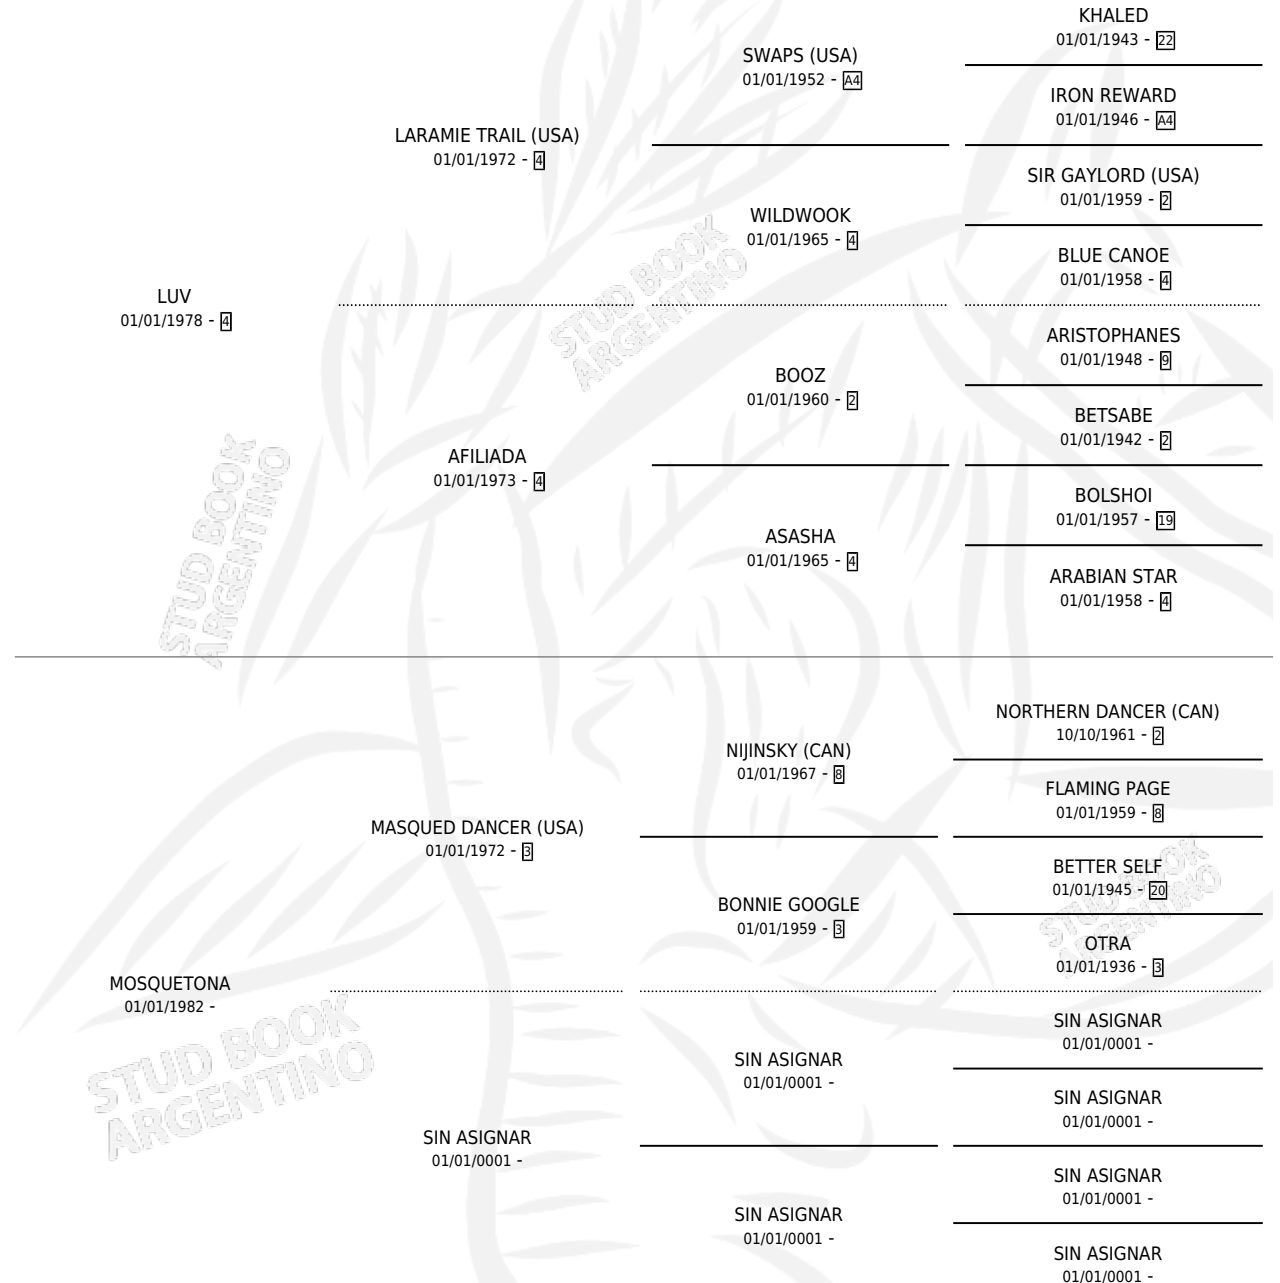

RIO CHUPI

por LUV y MOSQUETONA por MASQUED DANCER (USA)

Argentina · Macho · Zaino · SP · 08/12/1988
Familia · Volumen 33

ESTADO

TIPIFICACIÓN SANGUÍNEA	X
TIPIFICACIÓN POR ADN	X
PASAPORTE	X
IDENTIFICACIÓN POR MICROCHIP	X
REPRODUCTOR	X

Lugar de nacimiento: Nora Mabel

Criador: Nora Mabel

PEDIGREE

RIO CHUPI

Datos oficiales del Stud Book Argentino

Documento generado el 08/05/2026

studbook.org.ar