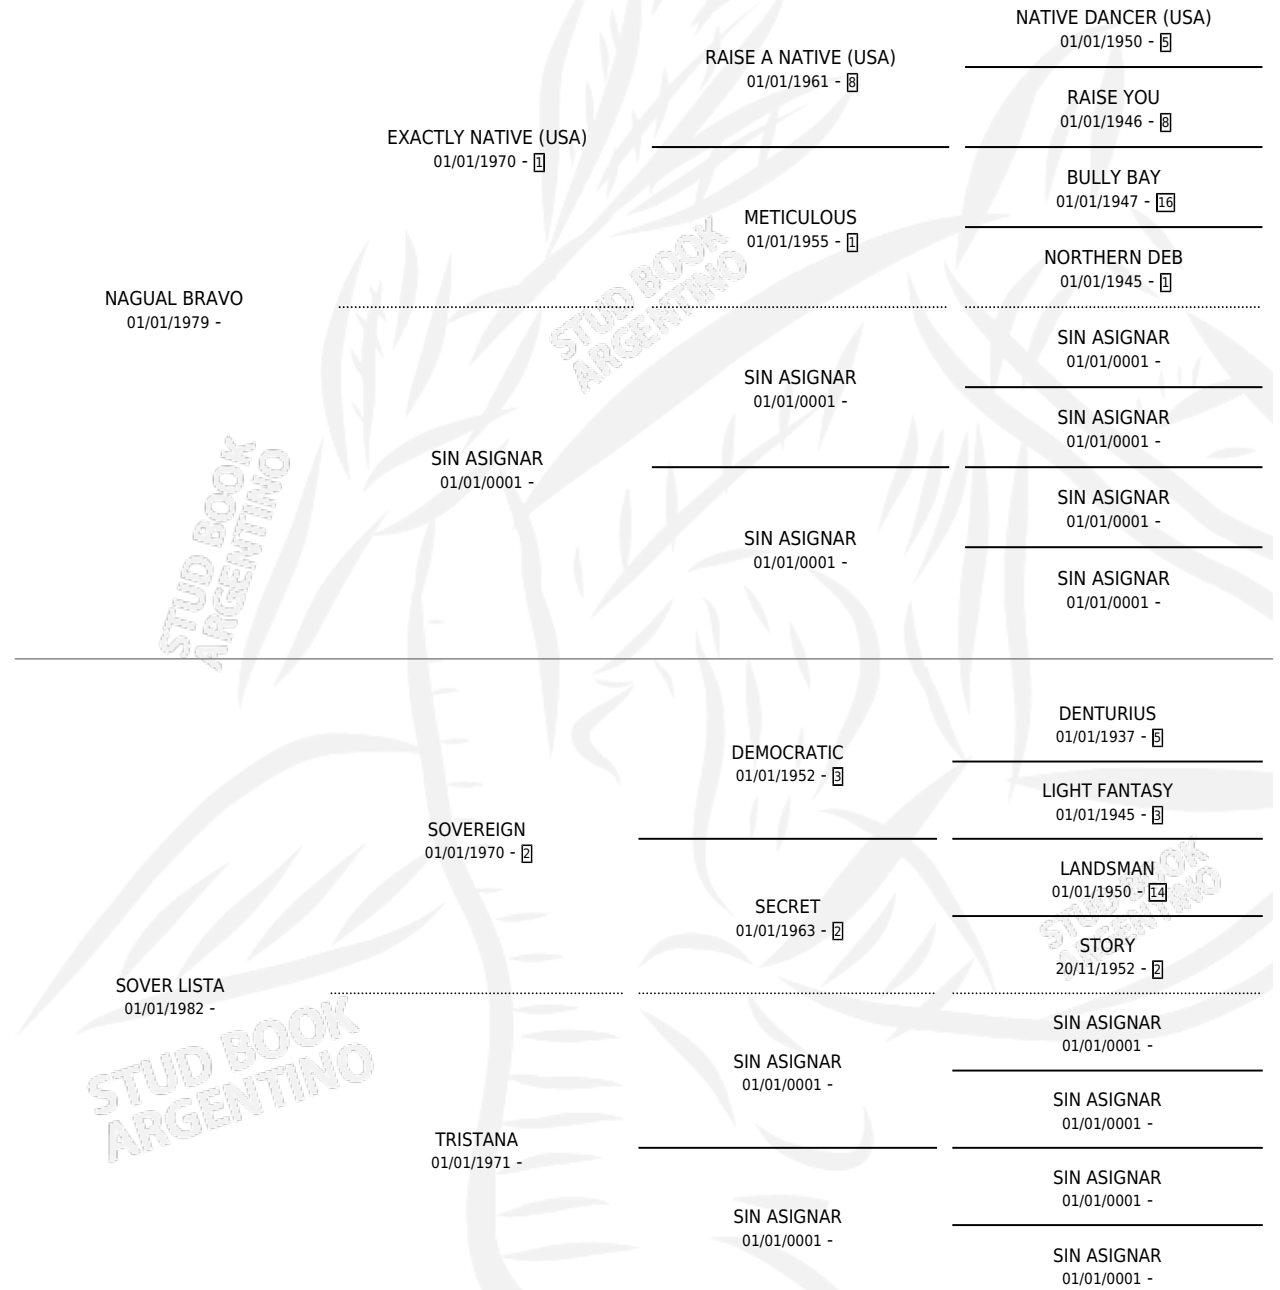

LISTOKILIMANJARO

por NAGUAL BRAVO y SOVER LISTA por SOVEREIGN

Argentina · Macho · Zaino · SP · 30/11/1988
Familia · Volumen 33

ESTADO

TIPIFICACIÓN SANGUÍNEA	X
TIPIFICACIÓN POR ADN	X
PASAPORTE	X
IDENTIFICACIÓN POR MICROCHIP	X
REPRODUCTOR	X

Lugar de nacimiento: Kilimanjaro

Criador: Cesare Miguel Angel

PEDIGREE