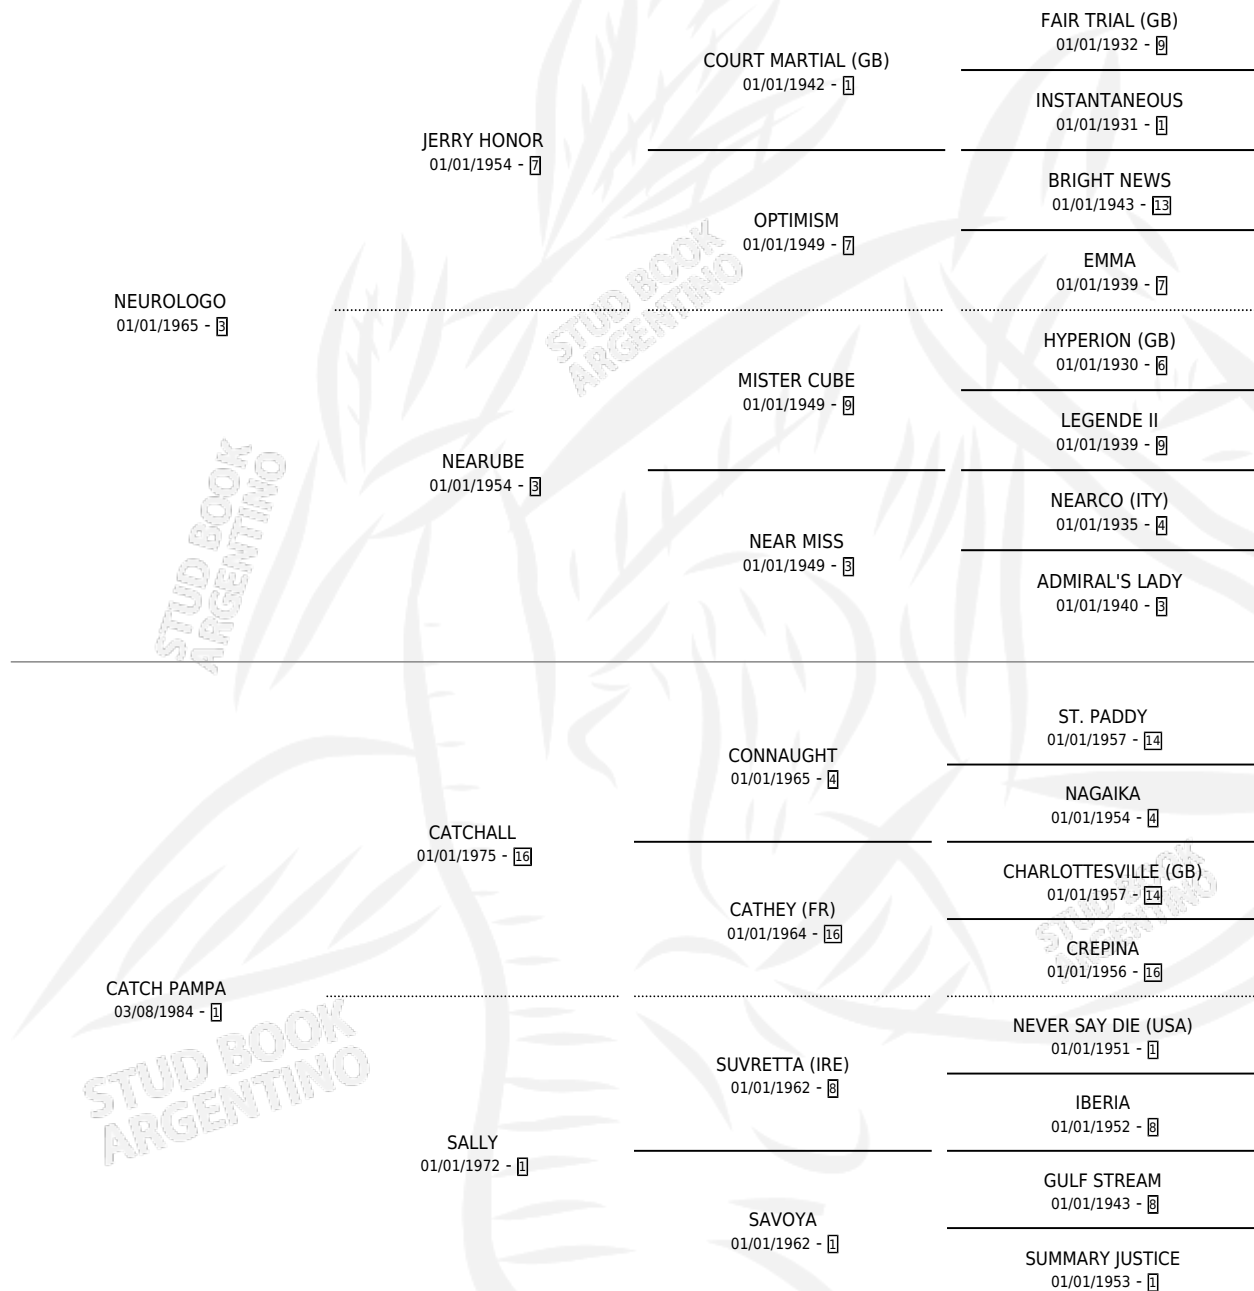

PAMPAKILIMANJARO

por NEUROLOGO y CATCH PAMPA por CATCHALL

Argentina · Macho · Zaino · SP · 29/11/1988
Familia 1 · Volumen 33

ESTADO

TIPIFICACIÓN SANGUÍNEA	X
TIPIFICACIÓN POR ADN	X
PASAPORTE	X
IDENTIFICACIÓN POR MICROCHIP	X
REPRODUCTOR	X

Lugar de nacimiento: Kilimanjaro

Criador: Cesare Miguel Angel

PEDIGREE

PAMPAKILIMANJARO

Datos oficiales del Stud Book Argentino

Documento generado el 11/05/2026

studbook.org.ar