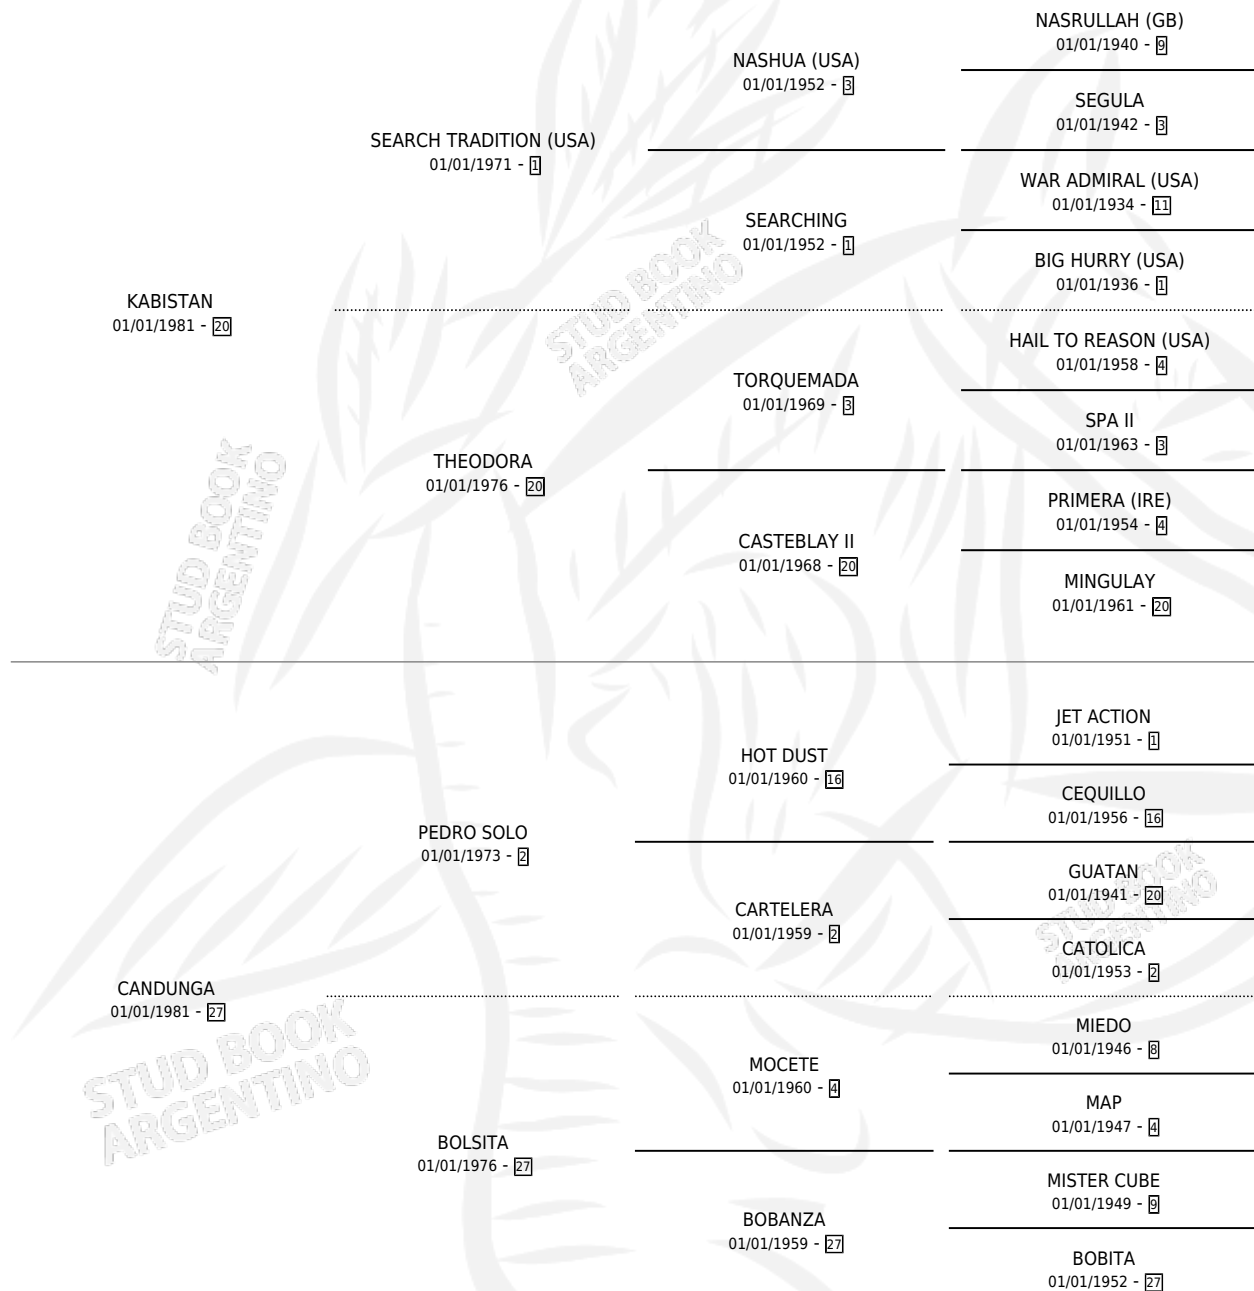

BANCOKILIMANJARO

por KABISTAN y CANDUNGA por PEDRO SOLO

Argentina · Macho · Alazan · SP · 25/11/1988
Familia 27-a · Volumen 33

ESTADO

TIPIFICACIÓN SANGUÍNEA	X
TIPIFICACIÓN POR ADN	X
PASAPORTE	X
IDENTIFICACIÓN POR MICROCHIP	X
REPRODUCTOR	X

Lugar de nacimiento: Kilimanjaro

Criador: Cesare Miguel Angel

PEDIGREE

BANCOKILIMANJARO

Datos oficiales del Stud Book Argentino

Documento generado el 12/05/2026

studbook.org.ar