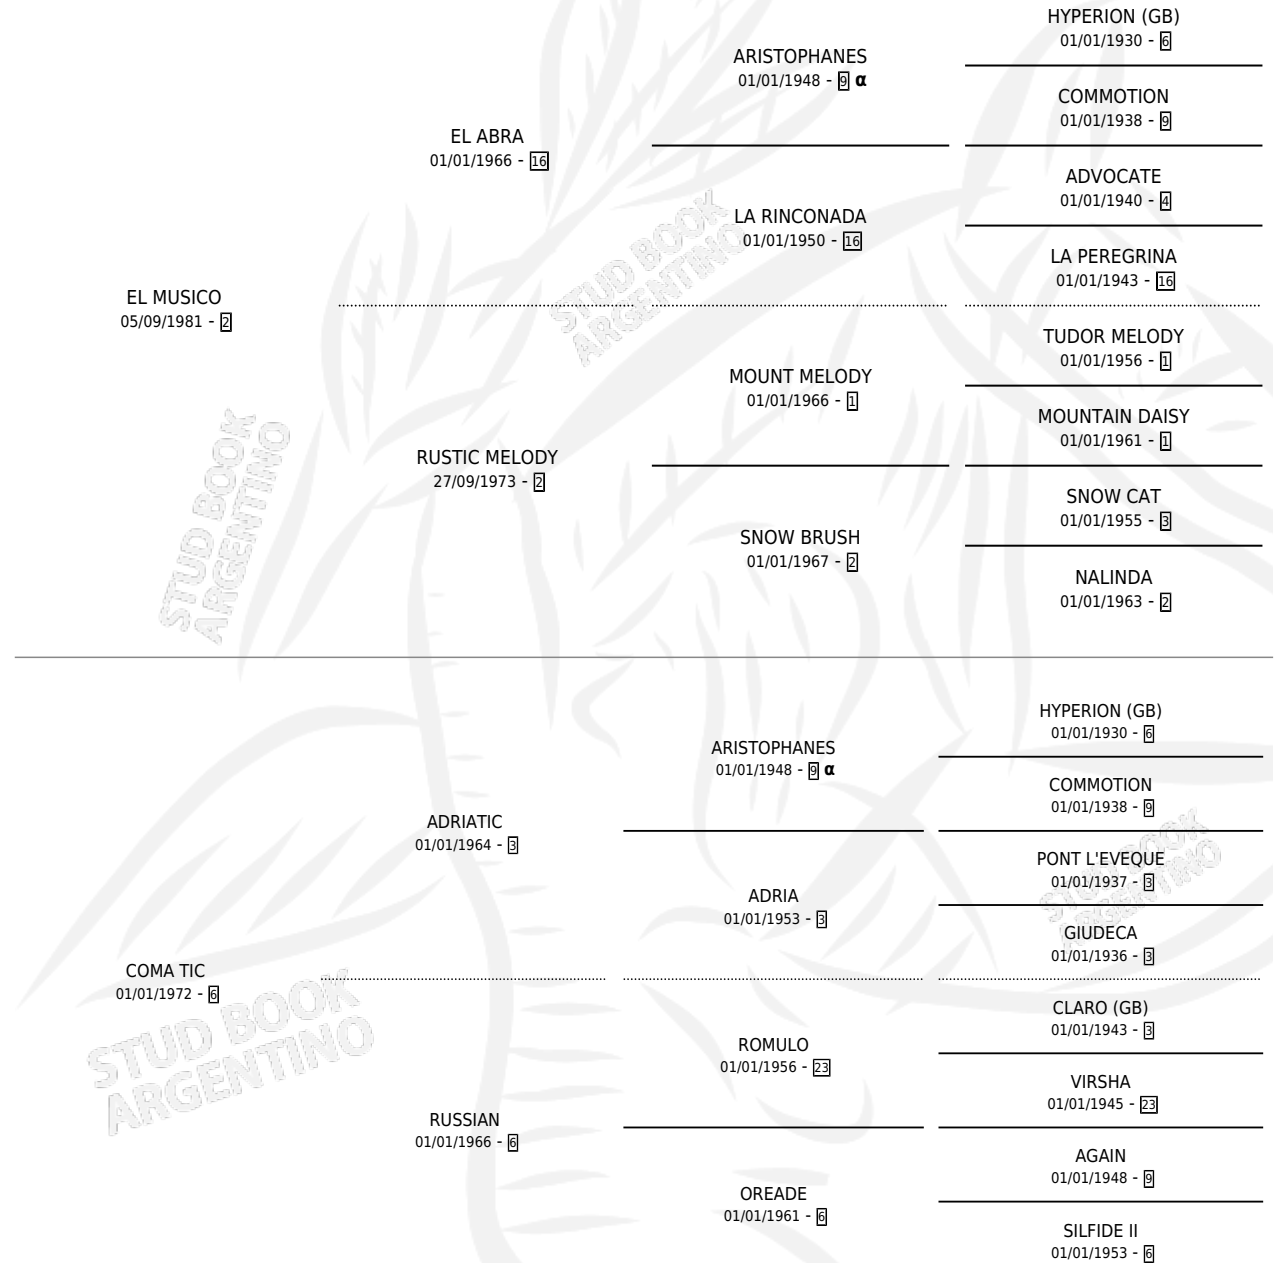

CASONKILIMANJARO

por EL MUSICO y COMA TIC por ADRIATIC

PEDIGREE

Argentina · Macho · Alazan · SP · 30/11/1988
Familia 6-d · Volumen 33

ESTADO

| | |
|------------------------------|---|
| TIPIFICACIÓN SANGUÍNEA | X |
| TIPIFICACIÓN POR ADN | X |
| PASAPORTE | X |
| IDENTIFICACIÓN POR MICROCHIP | X |
| REPRODUCTOR | X |

Lugar de nacimiento: Kilimanjaro

Criador: Cesare Miguel Angel

INBREEDING : α

CASONKILIMANJARO

Datos oficiales del Stud Book Argentino

Documento generado el 15/05/2026

studbook.org.ar