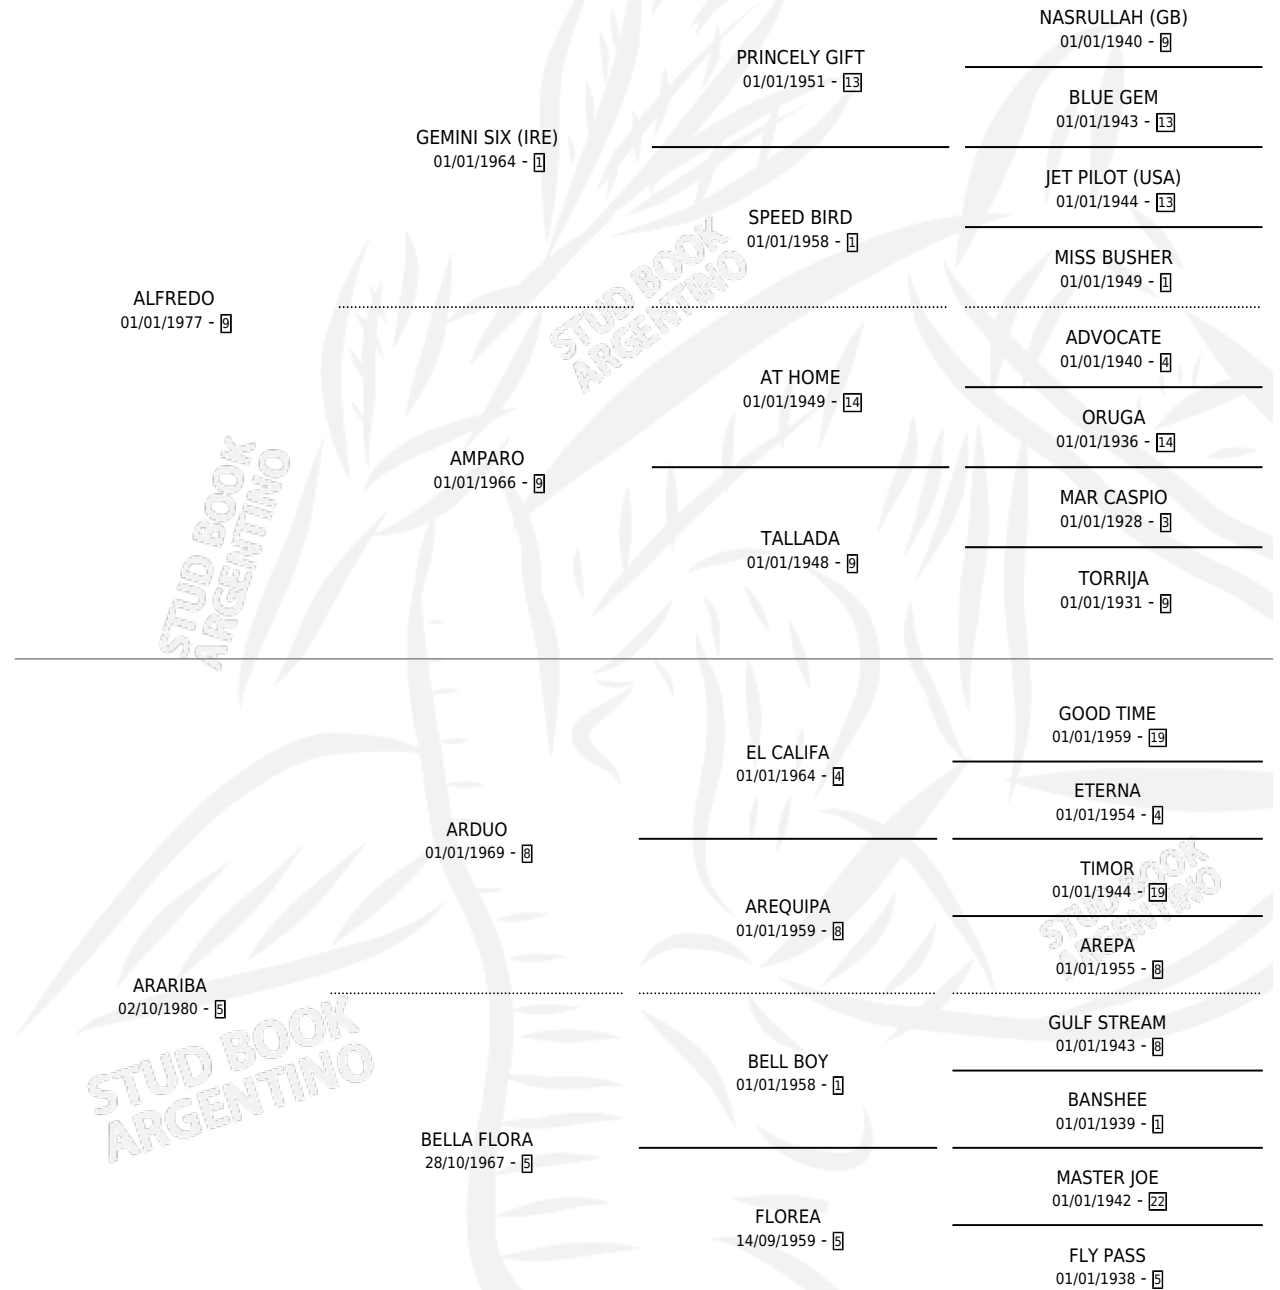

COREYKILIMANJARO

por ALFREDO y ARARIBA por ARDUO

Argentina · Macho · Zaino Colorado · SP · 01/11/1988
Familia 5 · Volumen 33

ESTADO

TIPIFICACIÓN SANGUÍNEA	X
TIPIFICACIÓN POR ADN	X
PASAPORTE	X
IDENTIFICACIÓN POR MICROCHIP	X
REPRODUCTOR	X

Lugar de nacimiento: Kilimanjaro

Criador: Sin dato

PEDIGREE

COREYKILIMANJARO

Datos oficiales del Stud Book Argentino

Documento generado el 14/05/2026

studbook.org.ar